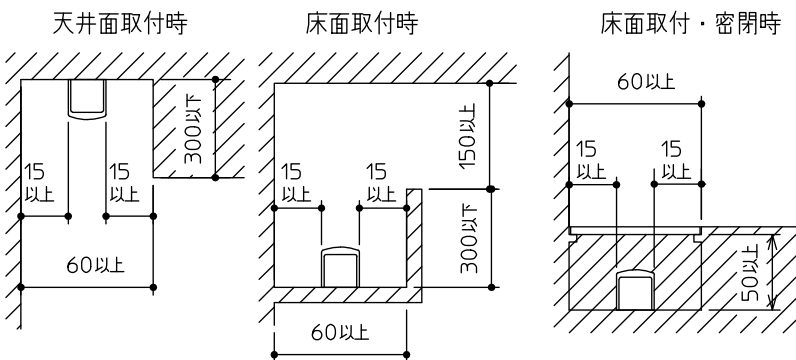

最小施工寸法

注)必ず木ネジで補強材のある位置に取り付けてください。
 下記寸法は温度性能を満たすために必要な最小寸法です。
 施工の際は器具取付けが容易に行えるようにご配慮ください。

姿図

安全に関するご注意

- この器具は、一般通常環境の屋内天井直付壁(横向)取付床直付兼用器具です。一般通常環境以外の所、屋外、浴室、サウナ風呂、業務用浴室、湿気の多い所、水気のかかる所、では使用しないでください。落下・感電・火災の原因になります。
- 電源電圧は、定格電圧±6%内でご使用ください。感電・火災の原因になります。
- この器具は木ねじ取付専用器具です。落下防止のため、必ず木ねじ(3本)で補強材のある位置に取り付けてください。
- ガス機器等の温度の高くなるもの上に取付けないでください。火災の原因になります。
- LEDにはバラツキがあり、同一品番であっても商品ごとに発光色、明るさ、点灯時間(始動時間)が異なる場合があります。

定格光束	1550 lm
LED照明器具の固有エネルギー消費効率	98.1 lm/W
LED光源寿命	40000時間

				機能	一般用	特記事項 連結最大36台まで 調光可能(5%~100%) シーンコントローラー別売 LED専用調光器別売 スイッチ無し
7				取付場所	屋内 天井付・壁付(横向)・床付兼用	
6				電源接続	端子台	
5				消費電力	15.8 W 定格電圧 100 V	
4	取付座	亜鉛鋼板		電気容量	16 VA	
3	取付金具	ステンレス板	白塗装	LED付 交換不可	LED 15.8W 演色性 Ra83 電球色(2700K)	
2	カバー	アクリル	乳白(マット)			
1	本体	アルミ型材	白アルマイト			
No.	部品名	材質	備考	器具重量	約 1.2 kg	③