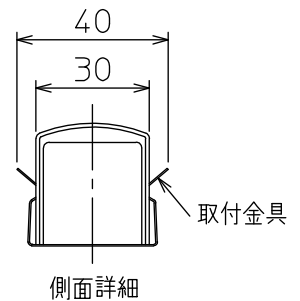

最小施工寸法

注)必ず木ネジで補強材のある位置に取り付けてください。
 下記寸法は温度性能を満たすために必要な最小寸法です。
 施工の際は器具取付けが容易に行えるようにご配慮ください。

姿図

安全に関するご注意

- この器具は、一般通常環境の屋内天井直付壁(横向)取付床直付兼用器具です。一般通常環境以外の所、屋外、浴室、サウナ風呂、業務用浴室、湿気の多い所、水気のかかる所、では使用しないでください。落下・感電・火災の原因になります。
- 電源電圧は、定格電圧±6%内でご使用ください。感電・火災の原因になります。
- この器具は木ねじ取付専用器具です。落下防止のため、必ず木ねじ(3本)で補強材のある位置に取り付けてください。
- ガス機器等の温度の高くなるもの上に取付けないでください。火災の原因になります。
- LEDにはバラツキがあり、同一品番であっても商品ごとに発光色、明るさ、点灯時間(始動時間)が異なる場合があります。

定格光束	1550 lm
LED照明器具の固有エネルギー消費効率	98.1 lm/W
LED光源寿命	40000時間

				機能	一般用	特記事項 連結最大36台まで 調光可能(5%~100%) シーンコントローラー別売 LED専用調光器別売 スイッチ無し
7				取付場所	屋内 天井付・壁付(横向)・床付兼用	
6				電源接続	端子台	
5				消費電力	15.8 W 定格電圧 100 V	
4	取付座	亜鉛鋼板		電気容量	16 VA	
3	取付金具	ステンレス板	白塗装	LED付 交換不可	LED 15.8W 演色性 Ra83 電球色(2700K)	
2	カバー	アクリル	乳白(マット)			
1	本体	アルミ型材	白アルマイト			
No.	部品名	材質	備考	器具重量	約 1.2 kg	③