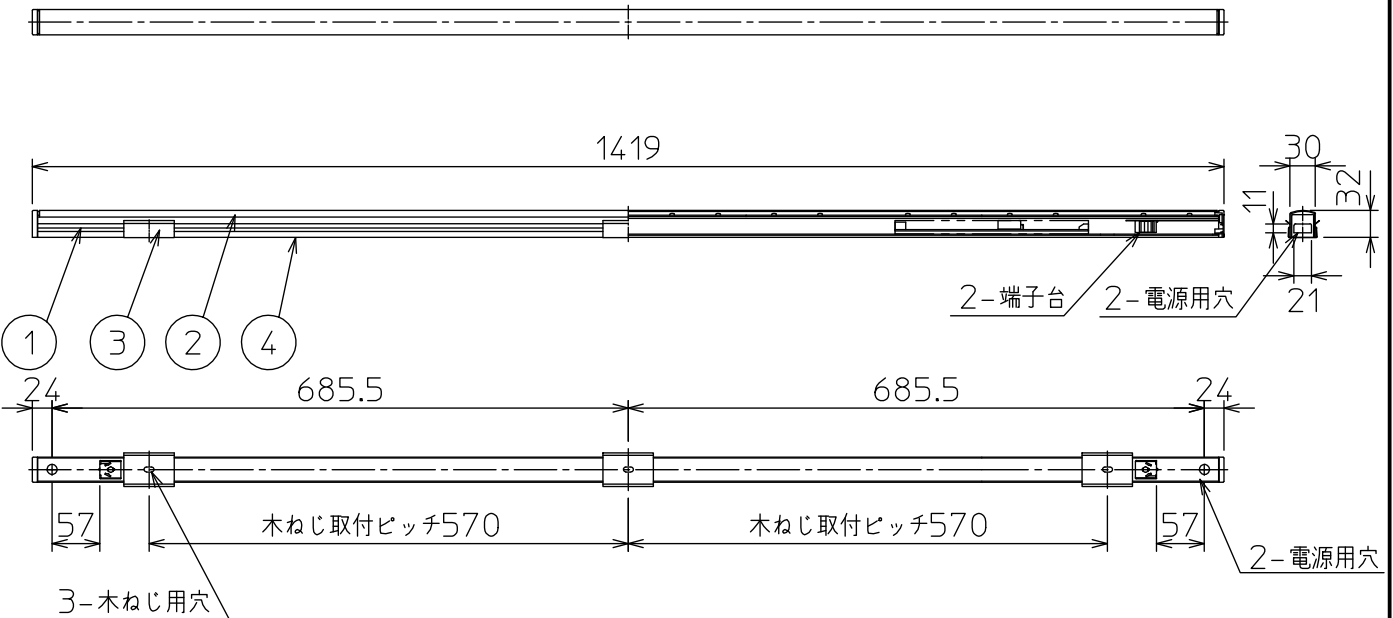

最小施工寸法

注)必ず木ネジで補強材のある位置に取り付けてください。
 下記寸法は温度性能を満たすために必要な最小寸法です。
 施工の際は器具取付けが容易に行えるようにご配慮ください。

姿図

安全に関するご注意

- この器具は、一般通常環境の屋内天井直付壁(横向)取付床直付兼用器具です。一般通常環境以外の所、屋外、浴室、サウナ風呂、業務用浴室、湿気の多い所、水気のかかる所、では使用しないでください。落下・感電・火災の原因になります。
- 電源電圧は、定格電圧±6%内でご使用ください。感電・火災の原因になります。
- この器具は木ねじ取付専用器具です。落下防止のため、必ず木ねじ(3本)で補強材のある位置に取り付けてください。
- ガス機器等の温度の高くなるもの上に取付けないでください。火災の原因になります。
- LEDにはバラツキがあり、同一品番であっても商品ごとに発光色、明るさ、点灯時間(始動時間)が異なる場合があります。

定格光束	1550 lm
LED照明器具の固有エネルギー消費効率	98.1 lm/W
LED光源寿命	40000時間

				機能	一般用	特記事項 連結最大36台まで 調光可能(5%~100%) シーンコントローラー別売 LED専用調光器別売 スイッチ無し
7				取付場所	屋内 天井付・壁付(横向)・床付兼用	
6				電源接続	端子台	
5				消費電力	15.8 W 定格電圧 100 V	
4	取付座	亜鉛鋼板		電気容量	16 VA	
3	取付金具	ステンレス板	白塗装	LED付 交換不可	LED 15.8W 演色性 Ra83 電球色(2700K)	
2	カバー	アクリル	乳白(マット)			
1	本体	アルミ型材	白アルマイト			
No.	部品名	材質	備考	器具重量	約 1.2 kg	③