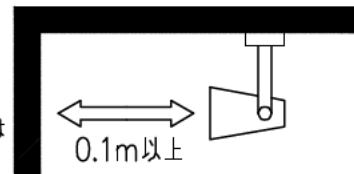

定格光束	700 lm
LED照明器具の固有エネルギー消費効率	87.5 lm/W
LED光源寿命	40000時間

使用上のご注意

- LEDにはバツキがあり、同一型番であっても商品ごとに発光色、明るさ、点灯までの時間が異なる場合があります。
- LED器具の近くで室内アンテナ仕様のテレビやラジオを使用した場合、画像の乱れや雑音が発生する場合があります。
- 調光器の操作(急激にひねる等)により、器具ごとに消灯や明るさが揃う前の時間、調光動作が異なったり、若干のちらつきが発生する事があります

			機能	一般用	特記事項		
7			取付場所	屋内 ルミライン取付専用	1/2照度角60° 色温度調節機能付 (5000K・2700K)		
6			電源接続	ルミライン用プラグ	調光可能(1%~100%) 専用調光器別売		
5			消費電力	8 W	定格電圧	100 V	
4	カバー	ポリカーポネート	乳白(マット)	電気容量	14 VA		
3	灯具	アルミ	白塗装	LED付 交換不可	LED 8W 演色性 Ra83 昼白色・電球色(5000K・2700K)		
2	自在器	真鍮	白塗装		シーンコントロールは使用できません。 注)壁付の際は「ダクトレールの壁面取付について」を厳守のうえ ご使用ください。 傾斜天井取付可能		
1	プラグ	ポリカーポネート	白			スイッチ無し	
No.	部品名	材質	備考	器具重量	約	0.5 kg	峠田 飯塚 ②