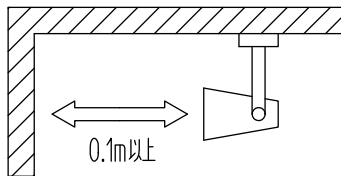

姿図

△安全に関するご注意

- この器具は、一般通常環境の屋内天井付・壁付兼用器具です。一般通常環境以外の所、屋外、浴室、サウナ風呂、湿気の多い所、水気のかかる所、床面では使用しないでください。落下・感電・火災の原因になります。
- 電源電圧は、定格電圧±6%内でご使用ください。感電・火災の原因になります。
- 被照射面までの距離は器具本体表示または説明書に従って0.1m以上離して施工してください。被照射物の変質、変色または火災の原因になります。

定格光束	1160Lm
LED照明器具の固有エネルギー消費効率	66.6Lm/W
LED光源寿命	40000時間

				機能			一般用		特記事項
7				取付場所	屋内 天井付・壁付兼用			1/2照度角 50° 制御レンズ付 調光可能 1%~100% LED専用調光器別売 注)壁付の際は必ず横長付で ご使用ください。	
6	カバー	アクリル	乳白(マット)	電源接続	端子台				
5	反射板	アルミ	鏡面(デジタルカット)	消費電力	17.4 W	定格電圧	100V		
4	制御レンズ	ポリカーボネート	透明	電気容量	18 VA				
3	本体	アルミダイカスト	白塗装	LED 付 交換不可	LED8.7W×2灯 演色性 Ra83 温白色(3500K)			スイッチ無し	
2	アーム	アルミダイカスト	白塗装						
1	フランジ	鋼板	白塗装						
No.	部品名	材質	備考	器具重量	約 1.0 kg			山田 大瀧 ①	