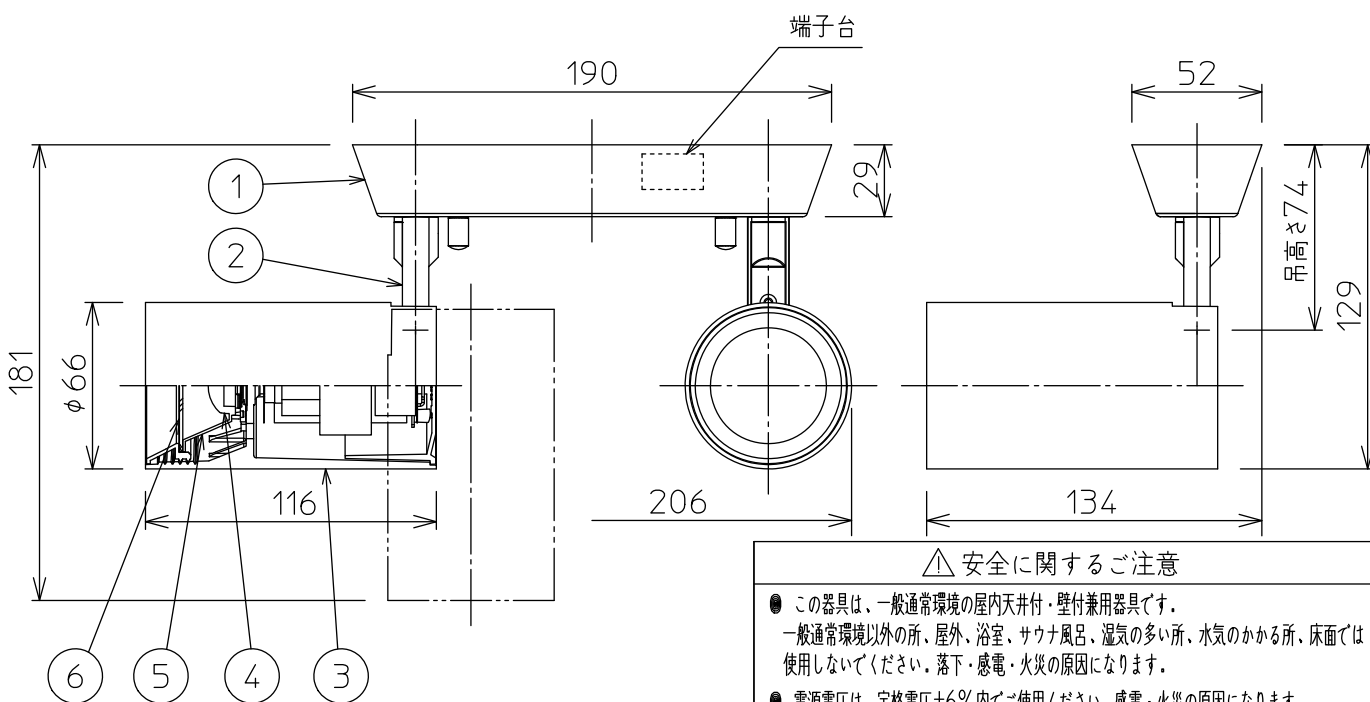

姿図

△安全に関するご注意

- この器具は、一般通常環境の屋内天井付・壁付兼用器具です。一般通常環境以外の所、屋外、浴室、サウナ風呂、湿気の多い所、水気のかかる所、床面では使用しないでください。落下・感電・火災の原因になります。
- 電源電圧は、定格電圧±6%内でご使用ください。感電・火災の原因になります。
- 被照射面までの距離は器具本体表示または説明書に従って0.1m以上離して施工してください。被照射物の変質、変色または火災の原因になります。

定格光束	1160Lm
LED照明器具の固有エネルギー消費効率	66.6Lm/W
LED光源寿命	40000時間

				機能			一般用		特記事項
7				取付場所	屋内 天井付・壁付兼用			1/2照度角 50° 制御レンズ付 調光可能 1%~100% LED専用調光器別売 注)壁付の際は必ず横長付で ご使用ください。	
6	カバー	アクリル	乳白(マット)	電源接続	端子台				
5	反射板	アルミ	鏡面(デジタルカット)	消費電力	17.4 W	定格電圧	100V		
4	制御レンズ	ポリカーボネート	透明	電気容量	18 VA				
3	本体	アルミダイカスト	白塗装	LED 付 交換不可	LED8.7W×2灯 演色性 Ra83 温白色(3500K)			スイッチ無し	
2	アーム	アルミダイカスト	白塗装						
1	フランジ	鋼板	白塗装						
No.	部品名	材質	備考	器具重量	約 1.0 kg			山田 大瀧 ①	