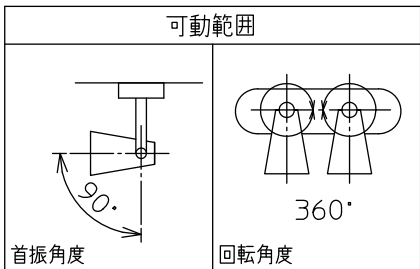

姿図

△安全に関するご注意

- この器具は、一般通常環境の屋内天井付・壁付兼用器具です。一般通常環境以外の所、屋外、浴室、サウナ風呂、湿気の多い所、水気のかかる所、床面では使用しないでください。落下・感電・火災の原因になります。
- 電源電圧は、定格電圧±6%内でご使用ください。感電・火災の原因になります。
- 被照射面までの距離は器具本体表示または説明書に従って0.1m以上離して施工してください。被照射物の変質、変色または火災の原因になります。

定格光束	1160Lm
LED照明器具の固有エネルギー消費効率	66.6Lm/W
LED光源寿命	40000時間

				機能			一般用		特記事項
7				取付場所	屋内 天井付・壁付兼用			1/2照度角 50° 制御レンズ付 調光可能 1%~100% LED専用調光器別売 注)壁付の際は必ず横長付で ご使用ください。	
6	カバー	アクリル	乳白(マット)	電源接続	端子台				
5	反射板	アルミ	鏡面(デジタルカット)	消費電力	17.4 W	定格電圧	100V		
4	制御レンズ	ポリカーボネート	透明	電気容量	18 VA				
3	本体	アルミダイカスト	白塗装	LED 付 交換不可	LED8.7W×2灯 演色性 Ra83 温白色(3500K)			スイッチ無し	
2	アーム	アルミダイカスト	白塗装						
1	フランジ	鋼板	白塗装						
No.	部品名	材質	備考	器具重量	約 1.0 kg			山田 大瀧 ①	