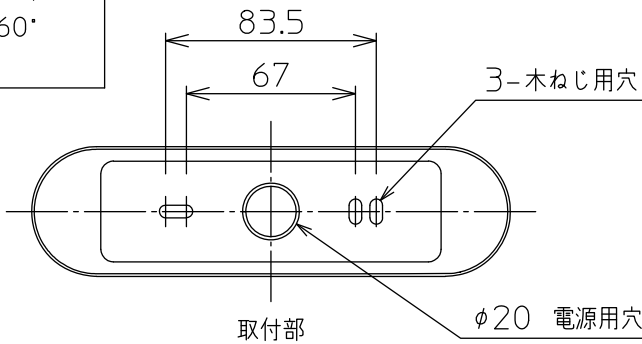

姿図

△安全に関するご注意

- この器具は、一般通常環境の屋内天井付・壁付兼用器具です。一般通常環境以外の所、屋外、浴室、サウナ風呂、湿気の多い所、水気のかかる所、床面では使用しないでください。落下・感電・火災の原因になります。
- 電源電圧は、定格電圧±6%内でご使用ください。感電・火災の原因になります。
- 被照射面までの距離は器具本体表示または説明書に従って0.1m以上離して施工してください。被照射物の変質、変色または火災の原因になります。

定格光束	1160Lm
LED照明器具の固有エネルギー消費効率	66.6Lm/W
LED光源寿命	40000時間

				機能			一般用		特記事項
7				取付場所	屋内 天井付・壁付兼用			1/2照度角 50° 制御レンズ付 調光可能 1%~100% LED専用調光器別売 注)壁付の際は必ず横長付で ご使用ください。	
6	カバー	アクリル	乳白(マット)	電源接続	端子台				
5	反射板	アルミ	鏡面(デジタルカット)	消費電力	17.4 W	定格電圧	100V		
4	制御レンズ	ポリカーボネート	透明	電気容量	18 VA				
3	本体	アルミダイカスト	白塗装	LED 付 交換不可	LED8.7W×2灯 演色性 Ra83 温白色(3500K)			スイッチ無し	
2	アーム	アルミダイカスト	白塗装						
1	フランジ	鋼板	白塗装						
No.	部品名	材質	備考	器具重量	約 1.0 kg			山田 大瀧 ①	