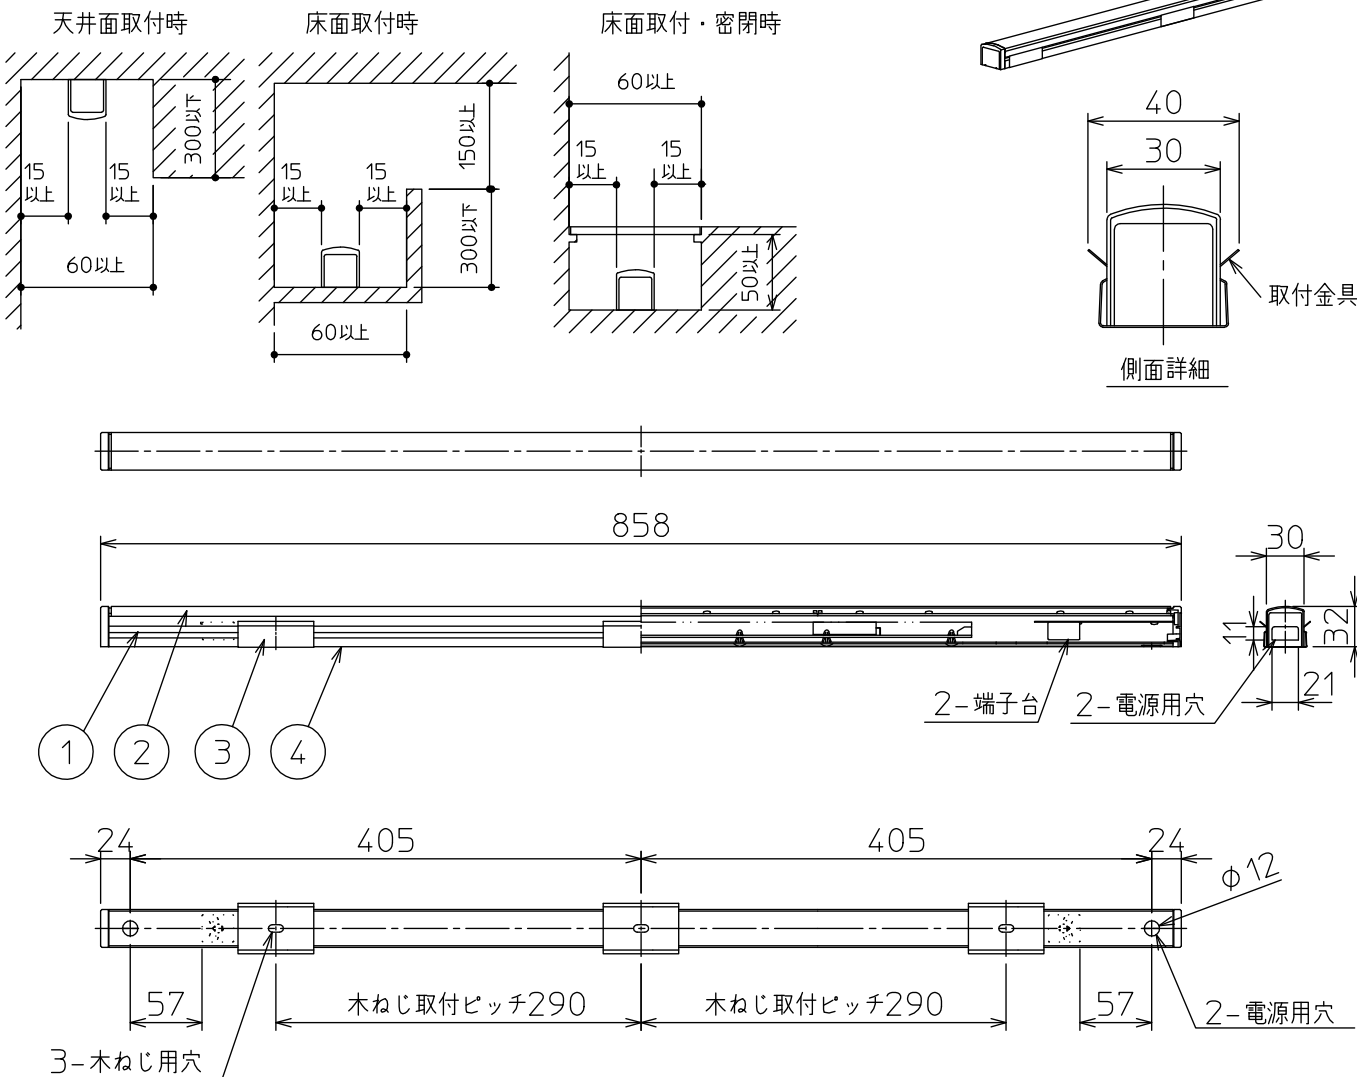

最小施工寸法

注)必ず木ネジで補強材のある位置に取り付けてください。
 下記寸法は温度性能を満たすために必要な最小寸法です。
 施工の際は器具取付けが容易に行えるようにご配慮ください。

姿図

安全に関するご注意

- この器具は、一般通常環境の屋内天井直付壁(横向)取付床直付兼用器具です。一般通常環境以外の所、屋外、浴室、サウナ風呂、業務用浴室、湿気の多い所、水気のかかる所、では使用しないでください。落下・感電・火災の原因になります。
- 電源電圧は、定格電圧±6%以内でご利用ください。感電・火災の原因になります。
- この器具は木ねじ取付専用器具です。落下防止のため、必ず木ねじ(3本)で補強材のある位置に取り付けてください。
- ガス機器等の温度の高くなるものの上に取付けないでください。火災の原因になります。
- LEDにはバラツキがあり、同一品番であっても商品ごとに発光色、明るさ、点灯時間(始動時間)が異なる場合があります。

定格光束	1050 lm
LED照明器具の固有エネルギー消費効率	108.2 lm/W
LED光源寿命	40000時間

				機能	一般用	特記事項
7				取付場所	屋内 天井付・壁付(横向)・床付兼用	
6				電源接続	端子台	
5				消費電力	9.7W 定格電圧 100V	
4	取付座	亜鉛鋼板		電気容量	10 VA	
3	取付金具	ステンレス板	白塗装	LED付 交換不可	LED 9.7W 演色性 Ra83 温白色(3500K)	
2	カバー	アクリル	乳白(マット)			スイッチ無し
1	本体	アルミ型材	白アルマイト			
No.	部品名	材質	備考	器具重量	約 0.7 kg	峠田 曾川 ③