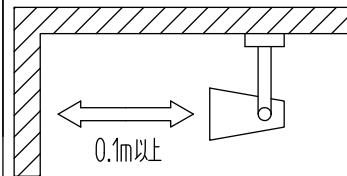

定格光束	710Lm
LED照明器具の固有エネルギー消費効率	81.6Lm/W
LED光源寿命	40000時間

No.	部品名	材質	備考	機能	一般用	特記事項
7				取付場所	屋内 天井付・壁付兼用	1/2照度角 30° 制御レンズ付 調光可能 1%~100% LED専用調光器別売
6	カバー	アクリル	透明	電源接続	端子台	
5	反射板	アルミ	鏡面(デジタルカット)	消費電力	8.7W 定格電圧 100V	スイッチ無し
4	制御レンズ	ポリカーボネート	透明	電気容量	9VA	
3	本体	アルミダイカスト	黒塗装	LED付 交換不可	LED8.7W 演色性 Ra83 昼白色(5000K)	
2	アーム	アルミダイカスト	黒塗装			
1	フランジ	アルミダイカスト	黒塗装	器具重量	約 0.6kg	①