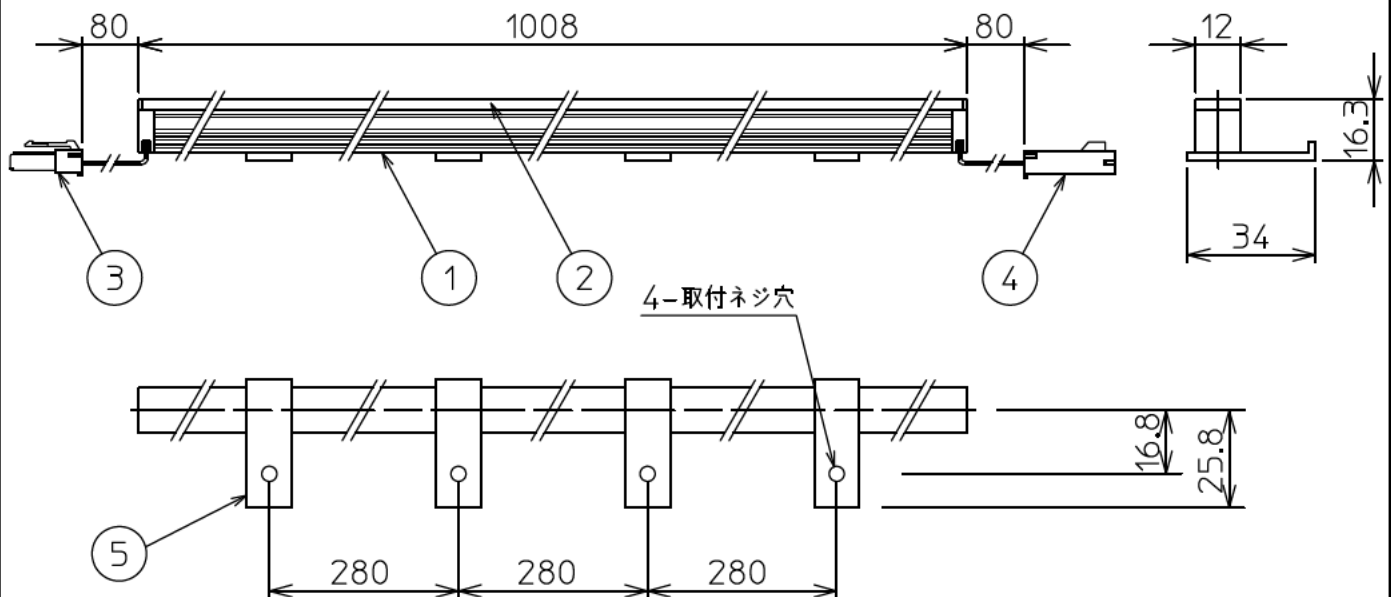

姿図

**最小施工寸法**

**ご注意**

- 必ず木ネジで補強材のある位置に取付けてください。
- 図中寸法はマルチクリップまたは埋込取付台で施工する際に必要な最小施工寸法です。光の広がりや考慮した寸法ではありません。
- 器具取付けが容易に行えるよう取付位置や寸法にご配慮ください。(天井面と壁面の入隅など)
- 密閉条件での使用は不可です。

マルチクリップ(付属部品)使用時

マルチクリップ(付属部品)縦長付使用時

オプション埋込時取付台(別売)使用時

※クリップは縦長付も可能です。  
クリップを先に固定し、本体を上からはめこんで下さい。

※器具を埋め込む場合、器具の取外しを考慮し、隙間を12mm以上空けて下さい。

**安全に関するご注意**

- この器具は、一般通商環境の屋内天井直付壁取付床付兼用器具です。一般通商環境以外の所、屋外、湿気の多い所、水気のかかる所では使用しないでください。落下・感電・火災の原因になります。
- 電源は、DC24V専用です。適合電源をご使用ください。感電・火災の原因になります。
- 電源は、接続長さ・電流容量をご確認の上、適合電源でご使用ください。感電・火災の原因になります。
- この器具は木ねじ取付専用器具です。必ず木ねじ(4本)で補強材のある位置に取付けてください。落下の原因になります。

定格光束	594Lm
LED照明器具の固有エネルギー消費効率	44.6Lm/W
LEDモジュール寿命	40000時間

機能			一般用		特記事項
7			取付場所	屋内 天井付・壁付・床付兼用	
6			電源接続	コネクター	
5	クリップ	付属5個	消費電力	13.3 W 定格電圧 DC24 V	
4	コネクター(送り側)		電気容量	13.3 VA	
3	コネクター(電源側)		LED付交換不可	LED 13.3W 演色性 Ra94 温白色(3500K)	
2	カバー	ポリカポネート 乳白			
1	本体	アルミ型材 シルバーアルマイト			
No.	部品名	材質	備考	器具重量 約 0.15 kg	峠田 飯塚 ⑥