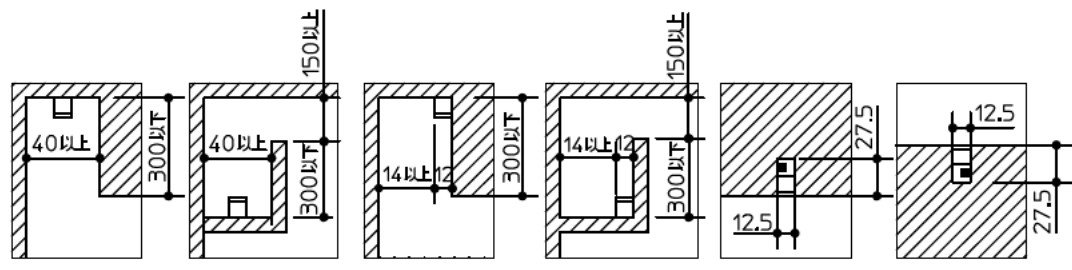

姿図

**最小施工寸法**

**ご注意**

- 必ず木ネジで補強材のある位置に取付けてください。
- 図中寸法はマルチクリップまたは埋込取付台で施工する際に必要な最小施工寸法です。光の広がりや考慮した寸法ではありません。
- 器具取付けが容易に行えるよう取付位置や寸法にご配慮ください。(天井面と壁面の入隅など)
- 密閉条件での使用は不可です。

マルチクリップ(付属部品)使用時

マルチクリップ(付属部品)縦長付使用時

オプション埋込時取付台(別売)使用時

※クリップは縦長付も可能です。  
クリップを先に固定し、本体を上からはめこんで下さい。

※器具を埋め込む場合、器具の取外しを考慮し、隙間を12mm以上空けて下さい。

**安全に関するご注意**

- この器具は、一般通商環境の屋内天井直付壁取付床付兼用器具です。一般通商環境以外の所、屋外、湿気の多い所、水気のかかる所では使用しないでください。落下・感電・火災の原因になります。
- 電源は、DC24V専用です。適合電源をご使用ください。感電・火災の原因になります。
- 電源は、接続長さ・電流容量をご確認の上、適合電源でご使用ください。感電・火災の原因になります。
- この器具は木ねじ取付専用器具です。必ず木ねじ(4本)で補強材のある位置に取付けてください。落下の原因になります。

定格光束	594Lm
LED照明器具の固有エネルギー消費効率	44.6Lm/W
LEDモジュール寿命	40000時間

機能			一般用		特記事項
7			取付場所	屋内 天井付・壁付・床付兼用	
6			電源接続	コネクター	
5	クリップ	付属5個	消費電力	13.3 W 定格電圧 DC24 V	
4	コネクター(送り側)		電気容量	13.3 VA	
3	コネクター(電源側)		LED付交換不可	LED 13.3W 演色性 Ra94 温白色(3500K)	
2	カバー	ポリカポネート 乳白			
1	本体	アルミ型材 シルバーアルマイト			
No.	部品名	材質	備考	器具重量 約 0.15 kg	峠田 飯塚 ⑥