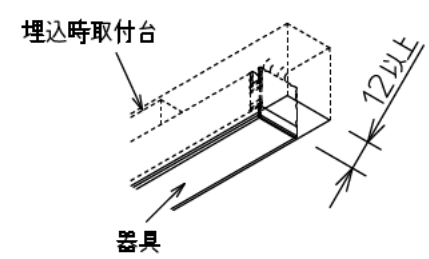

姿図

**最小施工寸法**

**ご注意**

- 必ず木ネジで補強材のある位置に取付けてください。
- 図中寸法はマルチクリップまたは埋込取付台で施工する際に必要な最小施工寸法です。光の広がりや考慮した寸法ではありません。
- 器具取付けが容易に行えるよう取付位置や寸法にご配慮ください。(天井面と壁面の入隅など)
- 密閉条件での使用は不可です。

マルチクリップ(付属部品)使用時

マルチクリップ(付属部品)縦長付使用時

オプション埋込時取付台(別売)使用時

※クリップは縦長付も可能です。  
クリップを先に固定し、本体を上からはめこんで下さい。

※器具を埋め込む場合、器具の取外しを考慮し、隙間を12mm以上空けて下さい。

**安全に関するご注意**

- この器具は、一般通商環境の屋内天井直付壁取付床付兼用器具です。一般通商環境以外の所、屋外、湿気の多い所、水気のかかる所では使用しないでください。落下・感電・火災の原因になります。
- 電源は、DC24V専用です。適合電源をご使用ください。感電・火災の原因になります。
- 電源は、接続長さ・電流容量をご確認の上、適合電源でご使用ください。感電・火災の原因になります。
- この器具は木ねじ取付専用器具です。必ず木ねじ(4本)で補強材のある位置に取付けてください。落下の原因になります。