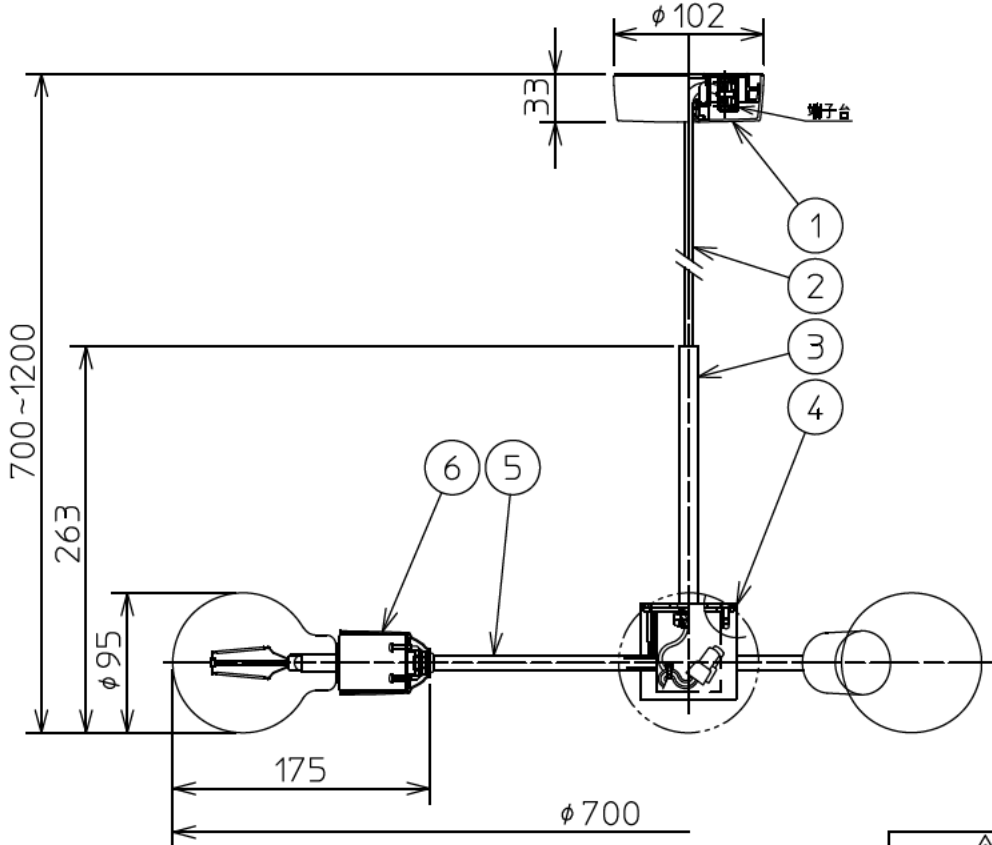

姿図

⚠ 安全に関するご注意

- この器具は、一般通常環境の屋内吊り下げ専用器具です。一般通常環境以外の所、指定外の傾斜天井、屋外、湿気の多い所、水気のかかる所、壁面、床面では使用しないでください。落下・感電・火災の原因になります。
- 電源電圧は、定格電圧±6%内でご使用ください。感電・火災の原因になります。
- この器具は木ねじ取付専用器具です。必ず木ねじ(2本)で補強材のある位置に取付けてください。落下の原因になります。

定格光束	810Lm
LED照明器具の固有エネルギー消費効率	108.0Lm/W
LED光源寿命	20000時間

No.	部品名	材質	備考	機能	一般用	特記事項
6	ソケットカバー	鋼板	真鍮色メッキ	取付場所	屋内 天井吊下げ専用	吊高さ調節可能 調光器併用不可 傾斜天井にも使用可能 (55°まで)
5	アーム	鋼管	真鍮色メッキ	電源接続	端子台	
4	本体	アルミ	真鍮色メッキ	消費電力	7.5W 定格電圧 100V	
3	支柱	鋼管	真鍮色メッキ	電気容量	15VA	
2	キャプタイヤコード	塩化ビニル	黒	LED付 交換可	LEDフィラメント電球・ボール球形 2.5W 演色性 Ra80 キャンドル色(2200K) LDG3/C/F4/2280×3灯付 E26 大光電機(株)製	スイッチ無し
1	コード収納フランジ	ABS樹脂	黒			
				器具重量	約 1.4 kg	峠田 伊藤 ②