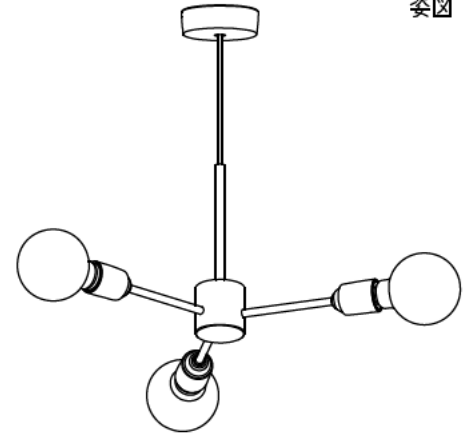

姿図

⚠ 安全に関するご注意

- この器具は、一般通常環境の屋内吊り下げ専用器具です。一般通常環境以外の所、指定外の傾斜天井、屋外、湿気の多い所、水気のかかる所、壁面、床面では使用しないでください。落下・感電・火災の原因になります。
- 電源電圧は、定格電圧±6%内でご使用ください。感電・火災の原因になります。
- この器具は木ねじ取付専用器具です。必ず木ねじ(2本)で補強材のある位置に取付けてください。落下の原因になります。

定格光束	810Lm
LED照明器具の固有エネルギー消費効率	108.0Lm/W
LED光源寿命	20000時間

No.	部品名	材質	備考	機能	一般用	特記事項
6	ソケットカバー	鋼板	真鍮色メッキ	取付場所	屋内 天井吊下げ専用	吊高さ調節可能 調光器併用不可 傾斜天井にも使用可能 (55°まで)
5	アーム	鋼管	真鍮色メッキ	電源接続	端子台	
4	本体	アルミ	真鍮色メッキ	消費電力	7.5W 定格電圧 100V	
3	支柱	鋼管	真鍮色メッキ	電気容量	15VA	
2	キャプタイヤコード	塩化ビニル	黒	LED付 交換可	LEDフィラメント電球・ボール球形 2.5W 演色性 Ra80 キャンドル色(2200K) LDG3/C/F4/2280×3灯付 E26 大光電機(株)製	スイッチ無し
1	コード収納フランジ	ABS樹脂	黒			
				器具重量	約 1.4 kg	峠田 伊藤 ②