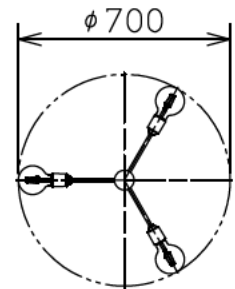

姿図

⚠ 安全に関するご注意

- この器具は、一般通常環境の屋内吊り下げ専用器具です。一般通常環境以外の所、指定外の傾斜天井、屋外、湿気の多い所、水気のかかる所、壁面、床面では使用しないでください。落下・感電・火災の原因になります。
- 電源電圧は、定格電圧±6%内でご使用ください。感電・火災の原因になります。
- この器具は木ねじ取付専用器具です。必ず木ねじ(2本)で補強材のある位置に取付けてください。落下の原因になります。

定格光束	810Lm
LED照明器具の固有エネルギー消費効率	108.0Lm/W
LED光源寿命	20000時間

No.	部品名	材質	備考	機能	一般用	特記事項
6	ソケットカバー	鋼板	真鍮色メッキ	取付場所	屋内 天井吊下げ専用	吊高さ調節可能 調光器併用不可 傾斜天井にも使用可能 (55°まで)
5	アーム	鋼管	真鍮色メッキ	電源接続	端子台	
4	本体	アルミ	真鍮色メッキ	消費電力	7.5W 定格電圧 100V	
3	支柱	鋼管	真鍮色メッキ	電気容量	15VA	
2	キャプタイヤコード	塩化ビニル	黒	LED付 交換可	LEDフィラメント電球・ボール球形 2.5W 演色性 Ra80 キャンドル色(2200K) LDG3/C/F4/2280×3灯付 E26 大光電機(株)製	スイッチ無し
1	コード収納フランジ	ABS樹脂	黒			
				器具重量	約 1.4 kg	峠田 伊藤 ②