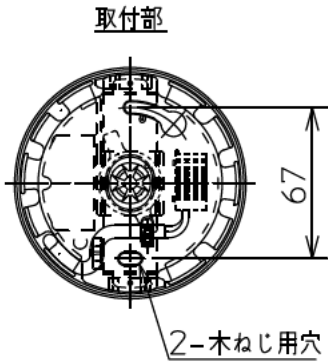

姿図

⚠ 安全に関するご注意

- この器具は、一般通常環境の屋内吊り下げ専用器具です。一般通常環境以外の所、指定外の傾斜天井、屋外、湿気の多い所、水気のかかる所、壁面、床面では使用しないでください。落下・感電・火災の原因になります。
- 電源電圧は、定格電圧±6%内でご使用ください。感電・火災の原因になります。
- この器具は木ねじ取付専用器具です。必ず木ねじ(2本)で補強材のある位置に取付けてください。落下の原因になります。

定格光束	810Lm
LED照明器具の固有エネルギー消費効率	108.0Lm/W
LED光源寿命	20000時間

No.	部品名	材質	備考	機能	一般用	特記事項
6	ソケットカバー	鋼板	真鍮色メッキ	取付場所	屋内 天井吊下げ専用	吊高さ調節可能 調光器併用不可 傾斜天井にも使用可能 (55°まで)
5	アーム	鋼管	真鍮色メッキ	電源接続	端子台	
4	本体	アルミ	真鍮色メッキ	消費電力	7.5W 定格電圧 100V	
3	支柱	鋼管	真鍮色メッキ	電気容量	15VA	
2	キャプタイヤコード	塩化ビニル	黒	LED付 交換可	LEDフィラメント電球・ボール球形 2.5W 演色性 Ra80 キャンドル色(2200K) LDG3/C/F4/2280×3灯付 E26 大光電機(株)製	スイッチ無し
1	コード収納フランジ	ABS樹脂	黒			
				器具重量	約 1.4 kg	峠田 伊藤 ②