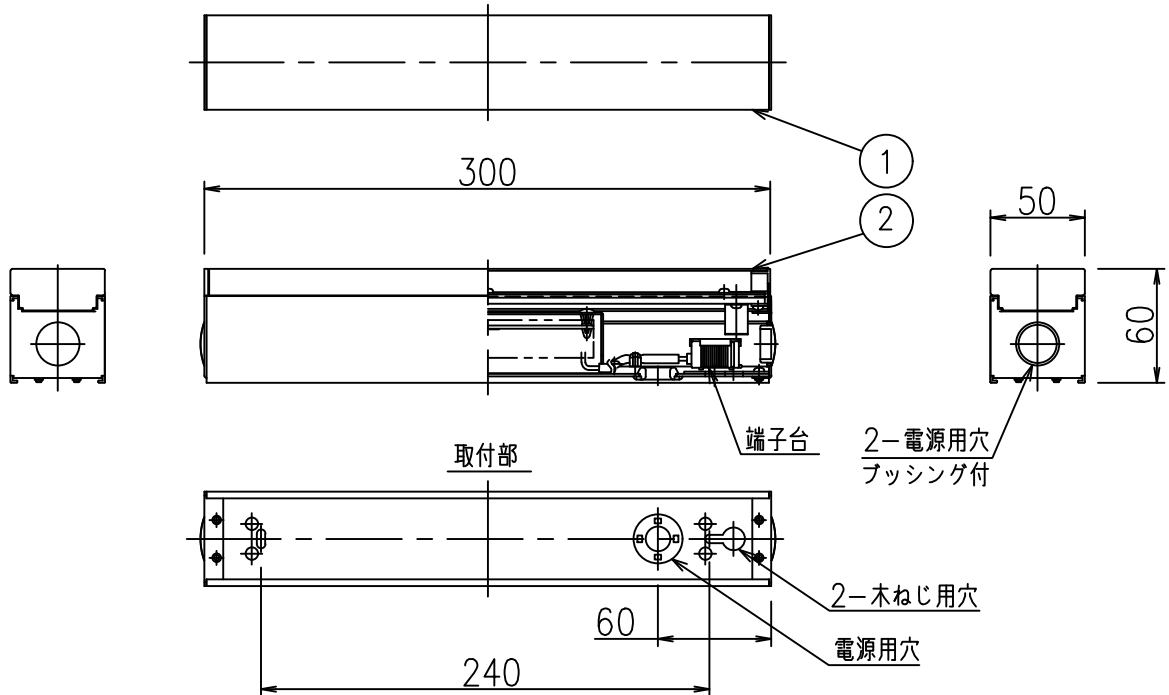

最小施工寸法

- ・上記寸法は温度性能を満たすために必要な最小寸法です。(光の広がりや考慮した寸法ではありません)
- ・施工の際は器具取付けが容易に行えるようにご配慮ください。

⚠ 安全に関するご注意

- この器具は、一般通常環境の屋内天井付・壁付（横向）床付兼用器具です。一般通常環境以外の所、屋外、浴室、サウナ風呂、湿気の多い所、水気のかかる所では使用しないでください。
- 電源電圧は、±6%内でご使用下さい。感電・火災の原因になります。
- この器具は木ねじ取付専用器具です。必ず木ねじ（2本）で補強材のある位置に取付けてください。落下の原因になります。

				機能	一般用	特記事項	
7				取付場所	屋内 天井付・壁付（横向）・床付兼用	傾斜天井取付可能（横向のみ）	
6				電源接続	端子台	調光可能（1%~100%）	
5				消費電力	10.4W	定格電圧	100 V
4				電気容量	11VA		専用調光器別売 注）送り配線はできません。
3				LED付 交換不可	LED 10.4W 演色性 Ra83 温白色（5000K）		
2	カバー	アクリル	乳白（マット）				
1	本体	アルミ型材	白アルマイト				
No.	部品名	材質	備考	器具重量	約 0.8 kg		峠田 飯塚 ④