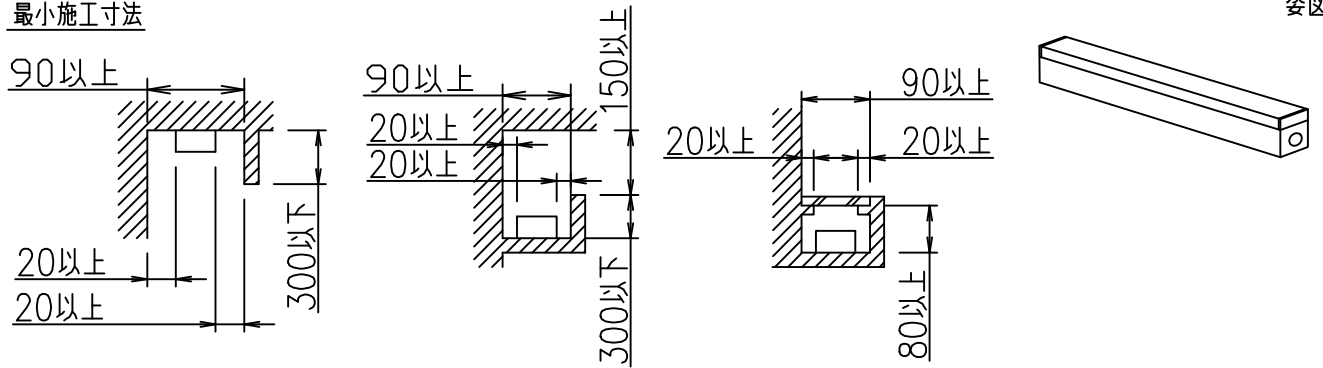

最小施工寸法

- ・上記寸法は温度性能を満たすために必要な最小寸法です。(光の広がりや考慮した寸法ではありません)
- ・施工の際は器具取付けが容易に行えるようにご配慮ください。

⚠ 安全に関するご注意

- この器具は、一般通常環境の屋内天井付・壁付（横向）床付兼用器具です。一般通常環境以外の所、屋外、浴室、サウナ風呂、湿気の多い所、水気のかかる所では使用しないでください。
- 電源電圧は、±6%内でご使用下さい。感電・火災の原因になります。
- この器具は木ねじ取付専用器具です。必ず木ねじ（2本）で補強材のある位置に取付けてください。落下の原因になります。

				機能	一般用	特記事項	
7				取付場所	屋内 天井付・壁付（横向）・床付兼用	傾斜天井取付可能（横向のみ）	
6				電源接続	端子台	調光可能（1%~100%）	
5				消費電力	10.4W	定格電圧	100 V
4				電気容量	11VA		専用調光器別売 注）送り配線はできません。
3				LED付 交換不可	LED 10.4W 演色性 Ra83 温白色（5000K）		
2	カバー	アクリル	乳白（マット）				
1	本体	アルミ型材	白アルマイト				
No.	部品名	材質	備考	器具重量	約 0.8 kg		峠田 飯塚 ④