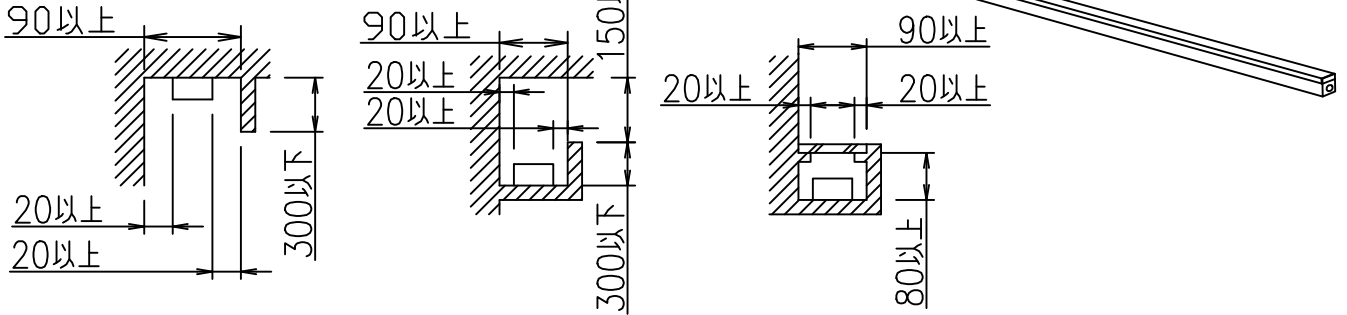

最小施工寸法

- ・上記寸法は温度性能を満たすために必要な最小寸法です。(光の広がりをご考慮した寸法ではありません)
- ・施工の際は器具取付けが容易に行えるようにご配慮ください。

⚠ 安全に関するご注意

- この器具は、一般通常環境の屋内天井付・壁付(横向)床付兼用器具です。一般通常環境以外の所、屋外、浴室、サウナ風呂、湿気の多い所、水気のかかる所では使用しないでください。
- 電源電圧は、±6%以内でご利用下さい。感電・火災の原因になります。
- この器具は木ねじ取付専用器具です。必ず木ねじ(2本)で補強材のある位置に取付けてください。落下の原因になります。

				機能	一般用	特記事項
7				取付場所	屋内 天井付・壁付(横向)・床付兼用	傾斜天井取付可能(横向のみ) 調光可能(1%~100%) 専用調光器別売 最大連結は11台までです。
6			電源接続	端子台		
5			消費電力	48W	定格電圧 100V	
4			電気容量	48VA		
3				LED付 交換不可	LED 48W 演色性 Ra83 温白色 (3500K)	スイッチ無し
2	カバー	アクリル	乳白(マット)			
1	本体	アルミ型材	白アルマイト			
No.	部品名	材質	備考	器具重量	約 4.0 kg	峠田 飯塚 ④