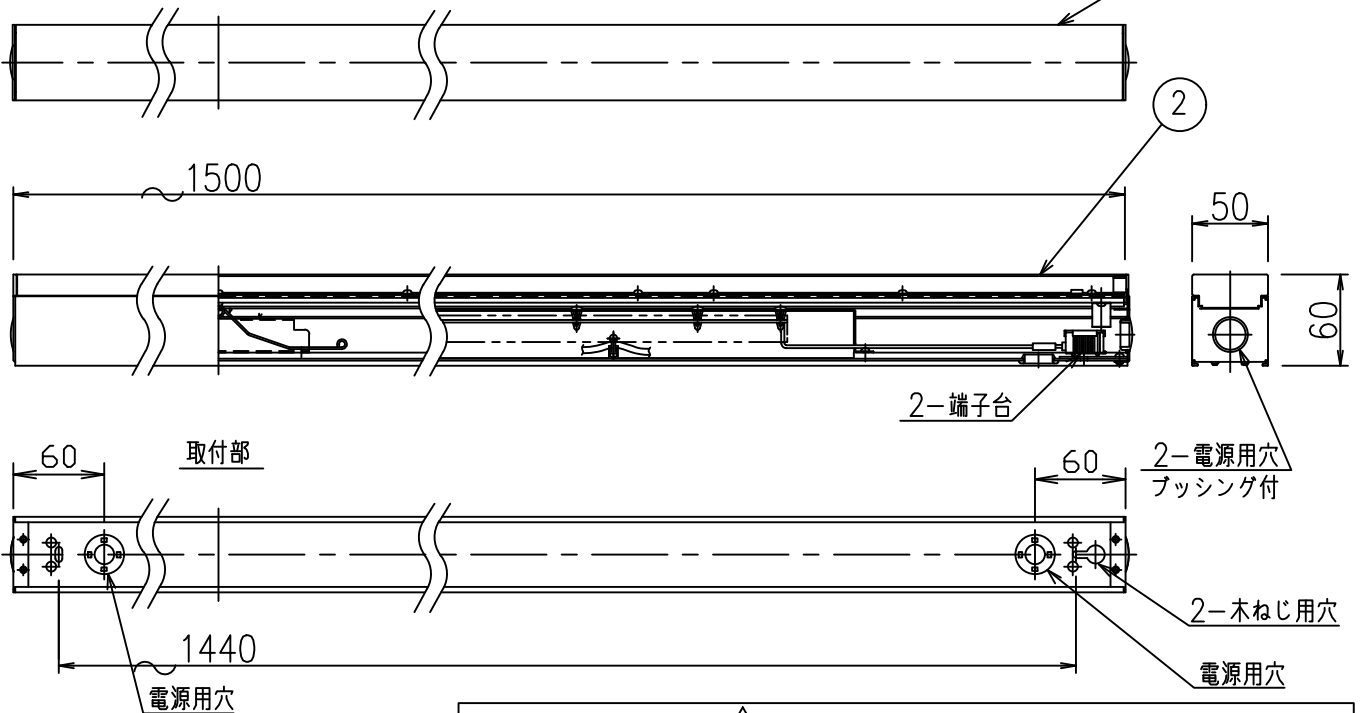

最小施工寸法

- ・上記寸法は温度性能を満たすために必要な最小寸法です。(光の広がりをご考慮した寸法ではありません)
- ・施工の際は器具取付けが容易に行えるようにご配慮ください。

⚠ 安全に関するご注意

- この器具は、一般通常環境の屋内天井付・壁付(横向)床付兼用器具です。一般通常環境以外の所、屋外、浴室、サウナ風呂、湿気の多い所、水気のかかる所では使用しないでください。
- 電源電圧は、±6%以内でご利用下さい。感電・火災の原因になります。
- この器具は木ねじ取付専用器具です。必ず木ねじ(2本)で補強材のある位置に取付けてください。落下の原因になります。

				機能	一般用	特記事項
7				取付場所	屋内 天井付・壁付(横向)・床付兼用	傾斜天井取付可能(横向のみ) 調光可能(1%~100%) 専用調光器別売 最大連結は11台までです。
6			電源接続	端子台		
5			消費電力	48W	定格電圧 100V	
4			電気容量	48VA		
3				LED付 交換不可	LED 48W 演色性 Ra83 温白色 (3500K)	スイッチ無し
2	カバー	アクリル	乳白(マット)			
1	本体	アルミ型材	白アルマイト			
No.	部品名	材質	備考	器具重量	約 4.0 kg	峠田 飯塚 ④