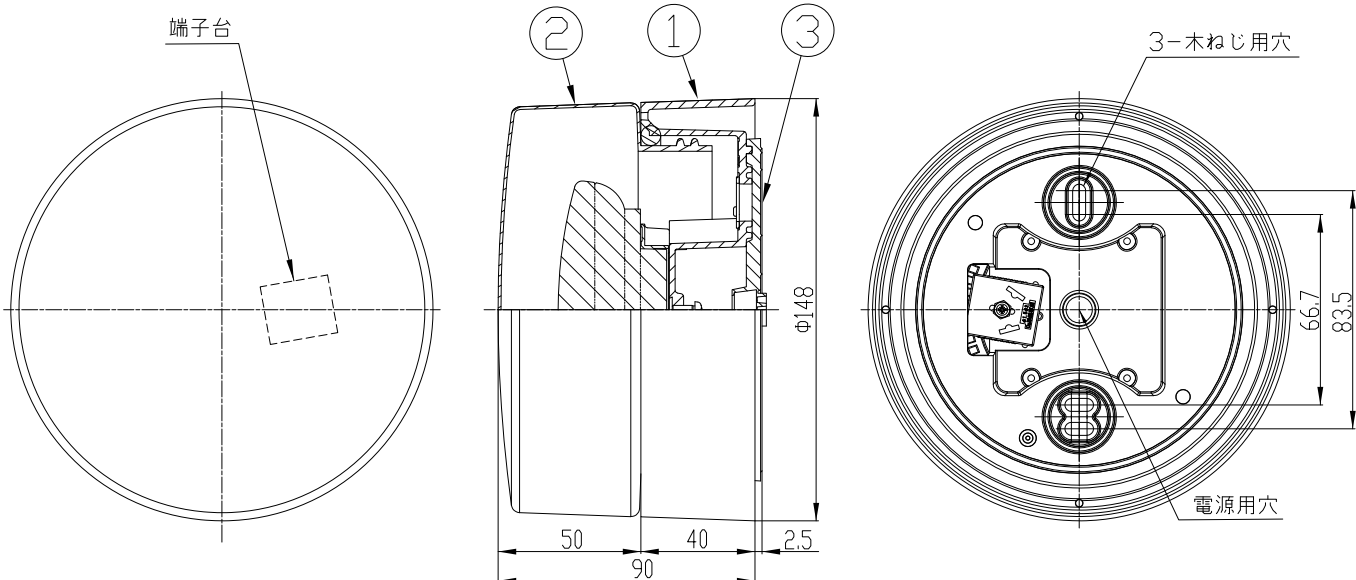

姿図

定格光束	445Lm
LED照明器具の固有エネルギー消費効率	98.8Lm/W
LED電球寿命	40000時間

⚠ 安全に関するご注意

- この器具は、一般通常環境の屋内屋外 防雨防湿形天井直付壁面取付兼用器具です。一般通常環境以外の所、業務浴室、サウナ風呂、湿気の多い所、床面では使用しないでください。落下・感電・火災の原因になります。
- 電源電圧は、定格電圧±6%内でご使用下さい。感電・火災の原因になります。
- 器具の取付面は、ベースパッキンの大きさ以上の平らな面に仕上げして下さい。感電・火災の原因になります。
- この器具は木ねじ取付専用器具です。必ず木ねじ（2本）で補強材のある位置に取付けて下さい。落下の原因になります。

機能				防雨・防湿用			特記事項 カバーネジ込式 調光器併用不可 カバー口径 Φ122	
7				取付場所	屋内・屋外 天井直付・壁付兼用			
6				電源接続	端子台			
5				消費電力	4.5 W	定格電圧		100 V
4				電気容量	9VA			
3	ベースパッキン	シリコン	黒	LED 付 交換可	LEDエッジフラット形 4.5W 演色性 Ra83 電球色 (2700K) LDA5L-H-GX53/B27K × 1灯 大光電機 (株) 製			
2	カバー	アクリル	乳白		スイッチ無し			
1	本体	プラスチック	シルバー色塗装					
No.	部品名	材質	備考	器具重量	約 0.4 kg		峠田 植田 ①	