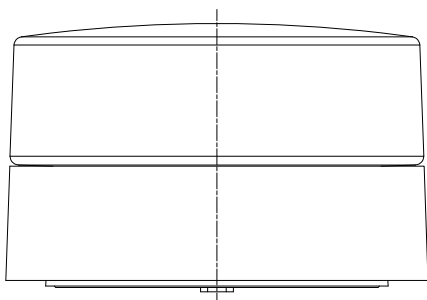

姿図

定格光束	445Lm
LED照明器具の固有エネルギー消費効率	98.8Lm/W
LED電球寿命	40000時間

⚠ 安全に関するご注意

- この器具は、一般通常環境の屋内屋外 防雨防湿形天井直付壁面取付兼用器具です。一般通常環境以外の所、業務浴室、サウナ風呂、湿気の多い所、床面では使用しないでください。落下・感電・火災の原因になります。
- 電源電圧は、定格電圧±6%内でご使用下さい。感電・火災の原因になります。
- 器具の取付面は、ベースパッキンの大きさ以上の平らな面に仕上げして下さい。感電・火災の原因になります。
- この器具は木ねじ取付専用器具です。必ず木ねじ（2本）で補強材のある位置に取付けて下さい。落下の原因になります。

機能				防雨・防湿用			特記事項 カバーネジ込式 調光器併用不可 カバー口径 Φ122	
7				取付場所	屋内・屋外 天井直付・壁付兼用			
6				電源接続	端子台			
5				消費電力	4.5 W	定格電圧		100 V
4				電気容量	9VA			
3	ベースパッキン	シリコン	黒	LED 付 交換可	LEDエッジフラット形 4.5W 演色性 Ra83 電球色 (2700K) LDA5L-H-GX53/B27K × 1灯 大光電機 (株) 製			
2	カバー	アクリル	乳白		スイッチ無し			
1	本体	プラスチック	シルバー色塗装					
No.	部品名	材質	備考	器具重量	約 0.4 kg		峠田 植田 ①	