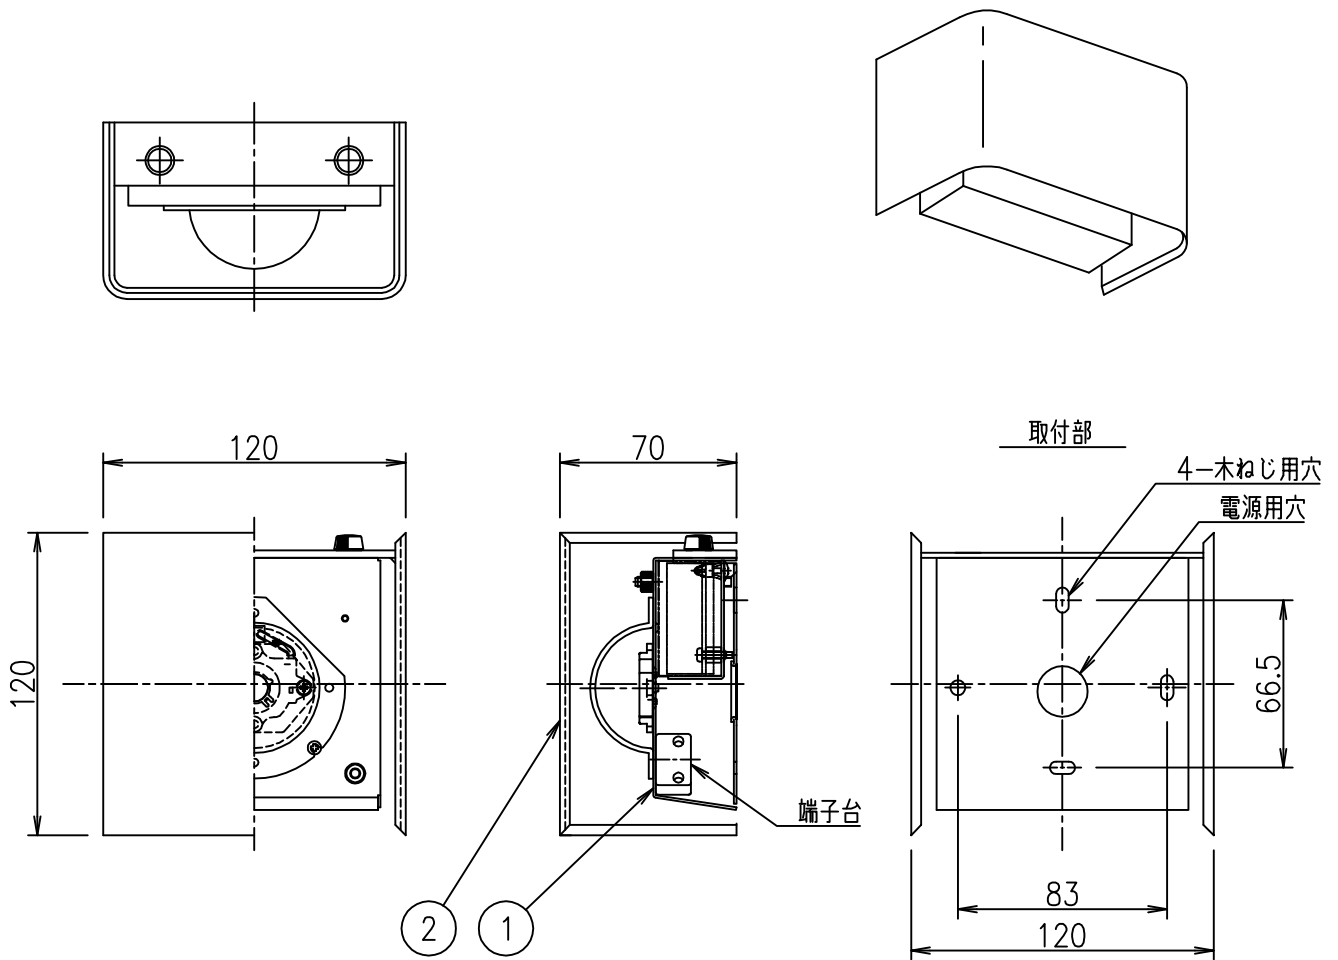

姿図

⚠ 安全に関するご注意

- この器具は、一般通常環境の屋内壁面取付専用器具です。一般通常環境以外の所、天井、傾斜天井、屋外、浴室、サウナ風呂、湿気の多い所、水気のかかる所、床面では使用しないでください。落下・感電・火災の原因になります。
- 電源電圧は、定格電圧±6%内でご使用下さい。感電・火災の原因になります。
- この器具は木ねじ取付専用器具です。必ず木ねじ(2本)で補強材のある位置に取付けて下さい。落下の原因になります。

定格光束	420 Lm
LED照明器具の固有エネルギー消費効率	72.4Lm/W
LED光源寿命	40000時間

				機能	一般用	特記事項	
7				取付場所	屋内 壁面取付専用		上下面開放 カバー化粧ネジ式 調光可能(1%~100%) 専用の別売調光器をご使用下さい
6				電源接続	端子台		
5				消費電力	5.8 W	定格電圧 100 V	
4				電気容量	7VA		
3				LED付	LED5.8W 演色性 Ra83 電球色(2700K)		
2	カバー	アクリル	透明(布入り)	交換不可			スイッチ無し
1	本体	鋼板	白塗装				
No.	部品名	材質	備考	器具重量	約 0.5 kg		峠田 老田 ①