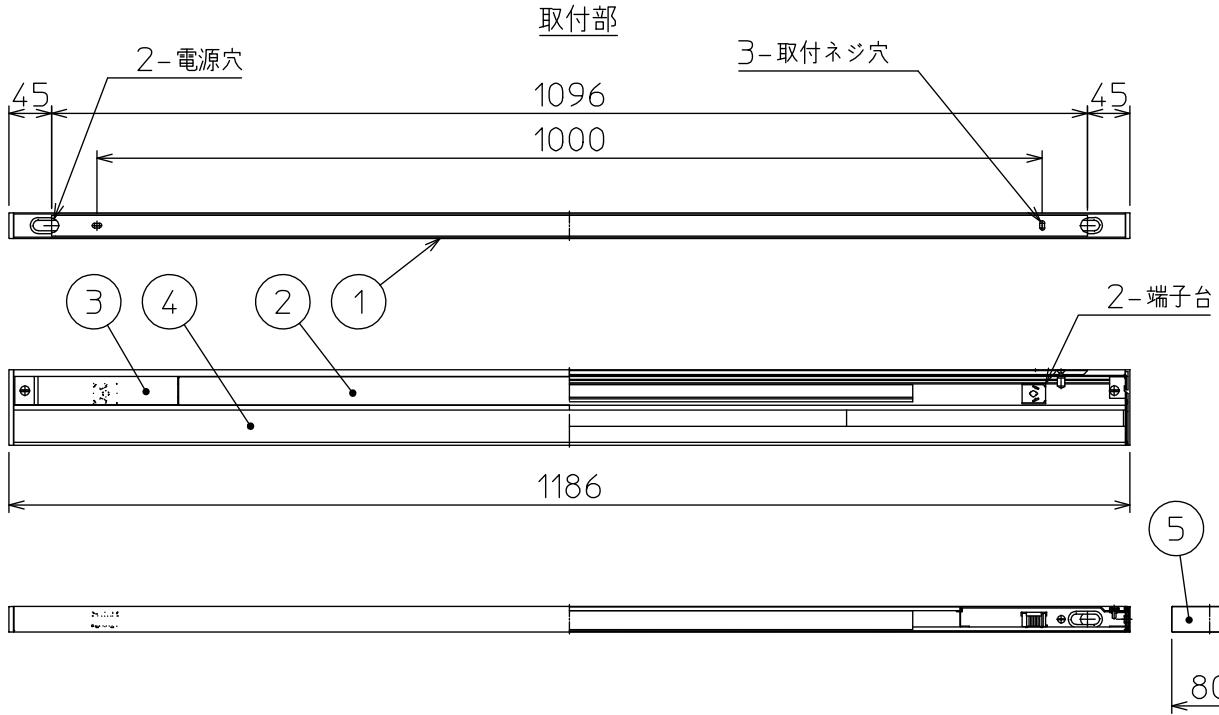

姿図

※連結キャップ別売 (DP-40802) を使用し器具を接続する場合、連結キャップ1つ使用する
 毎にトータルの器具全長は5mm短くなります。
 器具2台=L2367mm (連結キャップ1つ)、器具3台=L3548mm (連結キャップ2つ)...

安全に関するご注意

- この器具は、一般通常環境の屋内天井直付・壁取付・傾斜天井・床直付兼用器具です。一般通常環境以外の所、屋外、湿気の多い所、水気のかかる所では使用しないでください。落下・感電・火災の原因になります。
- 電源電圧は、定格電圧±6%内でご使用ください。感電・火災の原因になります。
- この器具は木ねじ取付専用器具です。落下防止のため、必ず木ねじ(3本)で補強材のある位置に取付けてください。
- ガス機器等の温度の高くなるもの上に取付けないでください。火災の原因になります。
- LEDにはバラツキがあり、同一品番であっても商品ごとに発光色、明るさ、点灯時間(始動時間)が異なる場合があります。

定格光束	1940lm
LED照明器具の固有エネルギー消費効率	110.8Lm/W
LED光源寿命	40000時間

				機能	一般用	特記事項 上向付・下向付兼用 縦長付・横長付兼用 連結最大29台まで 調光可能(1%~100%) シーンコントローラー別売 LED専用調光器別売 連結キャップ別売 (DP-40802) スイッチ無し
7				取付場所	屋内 天井・壁(縦・横)・傾斜天井・床付兼用	
6				電源接続	端子台	
5	側面カバー	ABS樹脂	白	消費電力	17.5W 定格電圧 100V	
4	カバー	アクリル	透明(マット)	電気容量	18 VA	
3	結線部蓋	鋼板	白塗装	LED 付 交換不可	LED 17.5W 演色性 Ra83 昼白色(5000K)	
2	電源ボックス	鋼板	白塗装			
1	本体	アルミ型材	白アルマイト			
No.	部品名	材質	備考	器具重量	約 2.0 kg	峠田 曾川 ②