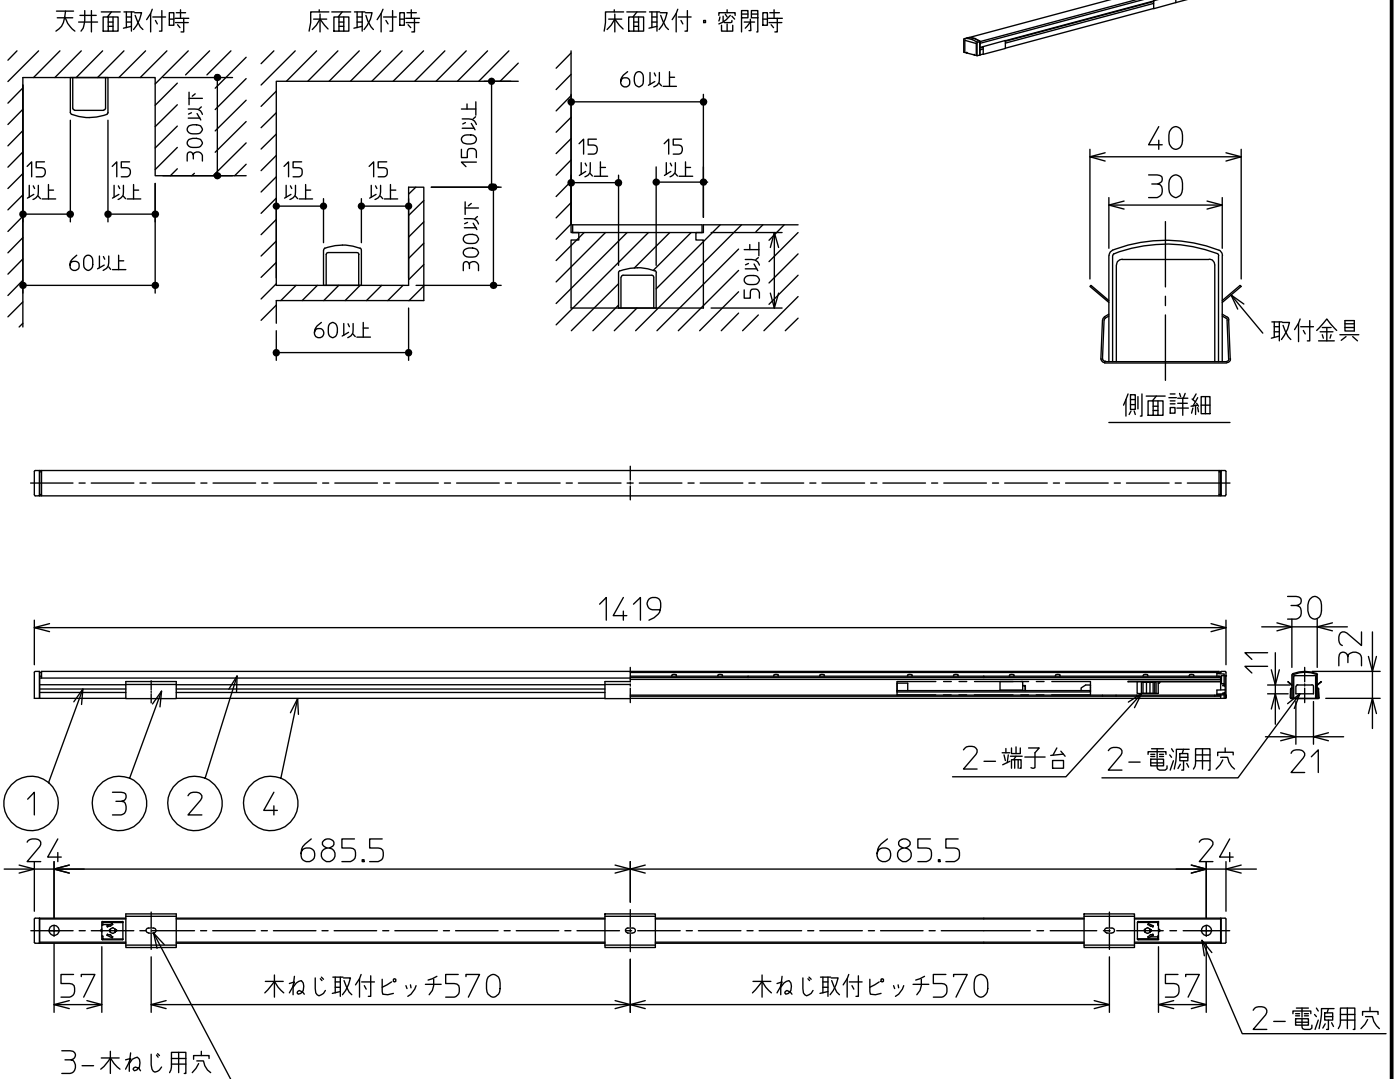

最小施工寸法

注)必ず木ネジで補強材のある位置に取り付けてください。
 下記寸法は温度性能を満たすために必要な最小寸法です。
 施工の際は器具取付けが容易に行えるようにご配慮ください。

姿図

安全に関するご注意

- この器具は、一般通常環境の屋内天井直付壁(横向)取付床直付兼用器具です。一般通常環境以外の所、屋外、浴室、サウナ風呂、業務用浴室、湿気の多い所、水気のかかる所、では使用しないでください。落下・感電・火災の原因になります。
- 電源電圧は、定格電圧±6%以内でご使用ください。感電・火災の原因になります。
- この器具は木ねじ取付専用器具です。落下防止のため、必ず木ねじ(3本)で補強材のある位置に取り付けてください。
- ガス機器等の温度の高くなるもの上に取付けないでください。火災の原因になります。
- LEDにはバラツキがあり、同一品番であっても商品ごとに発光色、明るさ、点灯時間(始動時間)が異なる場合があります。

定格光束	1740 lm
LED照明器具の固有エネルギー消費効率	110.1 lm/W
LED光源寿命	40000時間

				機能	一般用	特記事項
7				取付場所	屋内 天井付・壁付(横向)・床付兼用	
6				電源接続	端子台	
5				消費電力	15.8 W 定格電圧 100 V	
4	取付座	亜鉛鋼板		電気容量	16 VA	
3	取付金具	ステンレス板	白塗装	LED付 交換不可	LED 15.8W 演色性 Ra83 温白色(3500K)	スイッチ無し
2	カバー	アクリル	乳白(マット)			
1	本体	アルミ型材	白アルマイト			
No.	部品名	材質	備考	器具重量	約 1.2 kg	峠田 曾川 ③