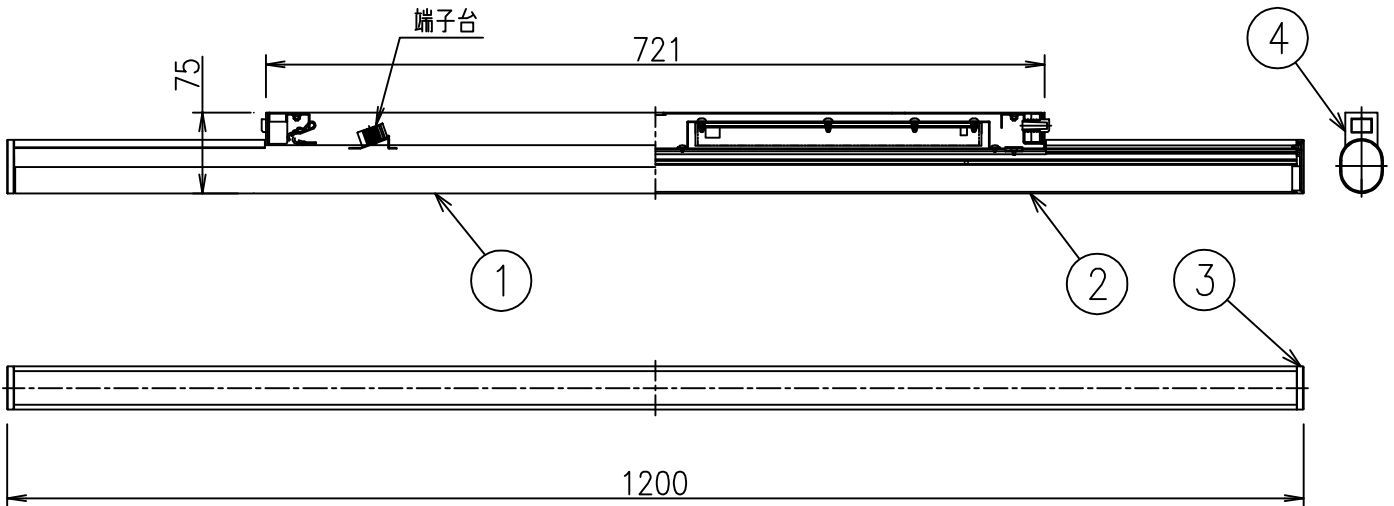

最小施工寸法 天井取付時、コーニス・埋込みで使用する
場合、左記空間寸法が必要です。

姿図

⚠ 安全に関するご注意

- この器具は、一般通常環境の屋内天井・壁付兼用器具です。下記の場所では使用しないでください。火災・感電・落下の原因になります。
屋外、強度の無い天井・壁、周囲温度が-5℃~35℃以外の場所、サウナや業務用浴室など高温多湿になる場所や結露の恐れがある場所、さん、格子のある天井、油煙の有る場所。
- この器具は木ねじ取付専用器具です。必ず木ねじ(3本)で補強材のある位置に取付けて下さい。落下の原因になります。
- 電源電圧は、定格電圧±6%内でご使用下さい。感電・火災の原因になります。

使用上のご注意

- LEDにはバラツキがあり、同一型番であっても発光色・明るさ・点灯までの時間が異なる場合があります。

定格光束	3750 lm
LED照明器具の固有エネルギー消費効率	101.3 lm/W
LED光源寿命	40000時間

No.	部品名	材質	備考	機能	一般用	特記事項
7				取付場所	屋内 天井付・壁付兼用	特記事項 壁付(縦長付・横長付)兼用 調光可能(1%~100%) LED専用調光器別売 シーンコントロール別売
6				電源接続	端子台	
5				消費電力	37 W 定格電圧 100 V	
4	フランジ	鋼板	白塗装	電気容量	38VA	
3	サイドパネル	アクリル	乳白	LED 付 交換不可	LED 37W 演色性 Ra83 電球色(2700K)	スイッチ無し
2	カバー	アクリル型材	乳白			
1	本体	アルミ型材	白アルマイト			
No.	部品名	材質	備考	器具重量	約 2.0 kg	峠田 藤山 ③