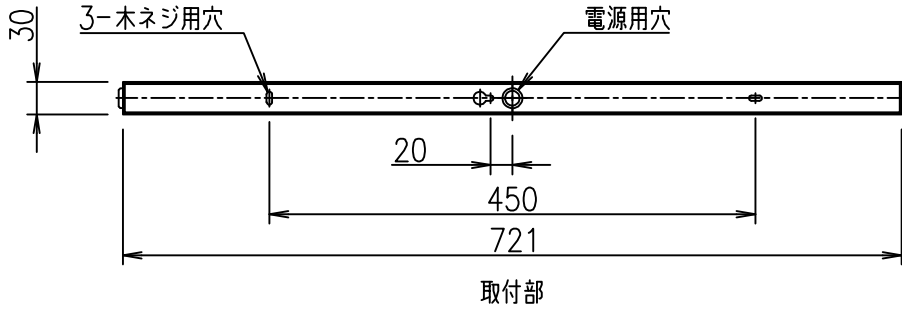

最小施工寸法 天井取付時、コーニス・埋込みで使用する
場合、左記空間寸法が必要です。

姿図

⚠ 安全に関するご注意

- この器具は、一般通常環境の屋内天井・壁付兼用器具です。下記の場所では使用しないでください。火災・感電・落下の原因になります。
屋外、強度の無い天井・壁、周囲温度が-5℃~35℃以外の場所、サウナや業務用浴室など高温多湿になる場所や結露の恐れがある場所、さん、格子のある天井、油煙の有る場所。
- この器具は木ねじ取付専用器具です。必ず木ねじ(3本)で補強材のある位置に取付けて下さい。落下の原因になります。
- 電源電圧は、定格電圧±6%内でご使用下さい。感電・火災の原因になります。

使用上のご注意

- LEDにはバラツキがあり、同一型番であっても発光色・明るさ・点灯までの時間が異なる場合があります。

定格光束	3750 lm
LED照明器具の固有エネルギー消費効率	101.3 lm/W
LED光源寿命	40000時間

No.	部品名	材質	備考	機能	一般用	特記事項
7				取付場所	屋内 天井付・壁付兼用	特記事項 壁付(縦長付・横長付)兼用 調光可能(1%~100%) LED専用調光器別売 シーンコントロール別売
6				電源接続	端子台	
5				消費電力	37 W 定格電圧 100 V	
4	フランジ	鋼板	白塗装	電気容量	38VA	
3	サイドパネル	アクリル	乳白	LED 付 交換不可	LED 37W 演色性 Ra83 電球色(2700K)	スイッチ無し
2	カバー	アクリル型材	乳白			
1	本体	アルミ型材	白アルマイト			
No.	部品名	材質	備考	器具重量	約 2.0 kg	峠田 藤山 ③