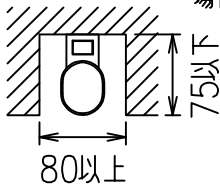

最小施工寸法 天井取付時、コーニス・埋込みで使用する
場合、左記空間寸法が必要です。

姿図

⚠ 安全に関するご注意

- この器具は、一般通常環境の屋内天井・壁付兼用器具です。下記の場所では使用しないでください。火災・感電・落下の原因になります。
屋外、強度の無い天井・壁、周囲温度が-5℃~35℃以外の場所、サウナや業務用浴室など高温多湿になる場所や結露の恐れがある場所、さん、格子のある天井、油煙の有る場所。
- この器具は木ねじ取付専用器具です。必ず木ねじ(3本)で補強材のある位置に取付けて下さい。落下の原因になります。
- 電源電圧は、定格電圧±6%内でご使用下さい。感電・火災の原因になります。

使用上のご注意

- LEDにはバラツキがあり、同一型番であっても発光色・明るさ・点灯までの時間が異なる場合があります。

定格光束	3750 lm
LED照明器具の固有エネルギー消費効率	101.3 lm/W
LED光源寿命	40000時間

No.	部品名	材質	備考	機能	一般用	特記事項
7				取付場所	屋内 天井付・壁付兼用	特記事項 壁付(縦長付・横長付)兼用 調光可能(1%~100%) LED専用調光器別売 シーンコントロール別売
6				電源接続	端子台	
5				消費電力	37 W 定格電圧 100 V	
4	フランジ	鋼板	白塗装	電気容量	38VA	
3	サイドパネル	アクリル	乳白	LED 付 交換不可	LED 37W 演色性 Ra83 電球色(2700K)	スイッチ無し
2	カバー	アクリル型材	乳白			
1	本体	アルミ型材	白アルマイト			
No.	部品名	材質	備考	器具重量	約 2.0 kg	峠田 藤山 ③