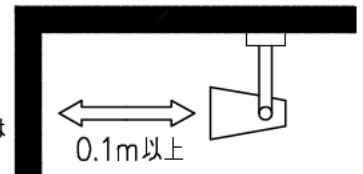

▲ 安全に関するご注意

- この器具は、一般通常環境の屋内配線ダクト取付専用器具です。下記の場所では使用しないで下さい。器具の故障や火災・感電・落下の原因となります。
 - ・屋外
 - ・強度の無い天井・壁
 - ・周囲温度が-5℃~35℃以外の場所
 - ・サウナや業務用浴室など高温多湿になる場所や結露の恐れのある場所
- 単体では使用出来ません。器具本体表示または、説明書に従って適正な組合せでご使用ください。火災・感電・落下の原因となります。
- 被照射面までの近接限度は0.1mです。近接限度内にドア開閉範囲や家具などの可燃物が近づかないよう施工してください。被照射面の変質・変色または被照射面の変質・変色または火災の原因となります。
- 電源電圧は、器具銘板に記載されている定格電圧の±6%以内でご使用ください。火災・感電の原因となります。