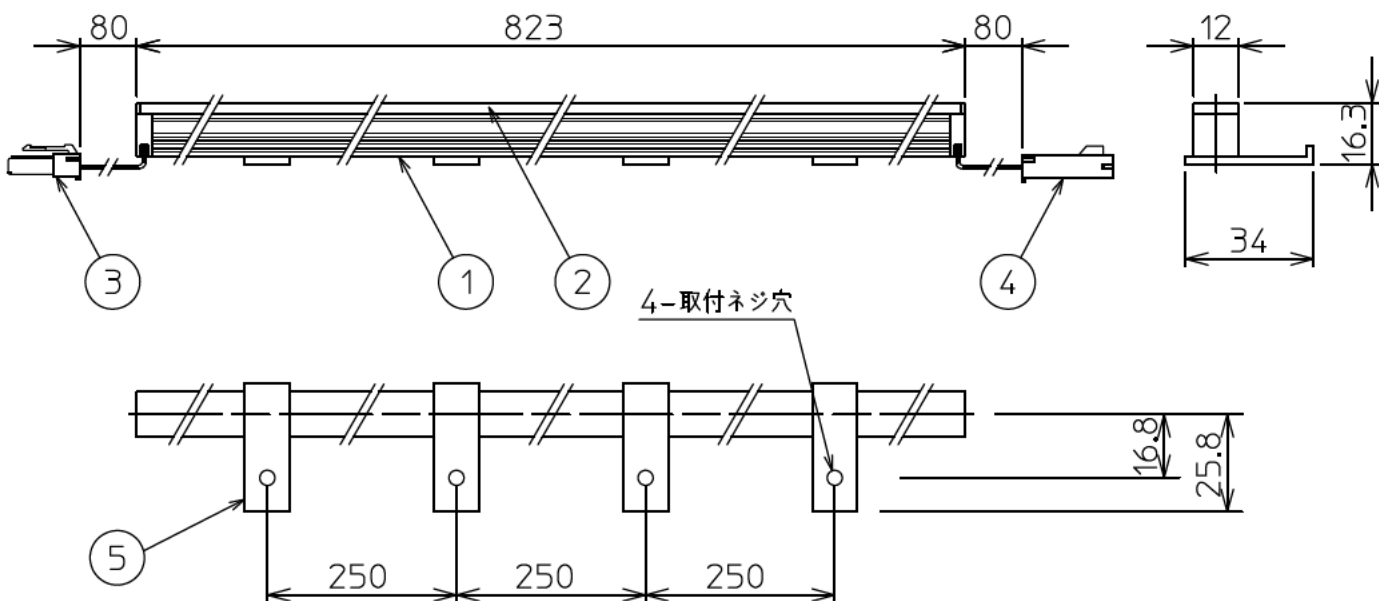

姿図

最小施工寸法

ご注意

- 必ず木ネジで補強材のある位置に取付けてください。
- 図中寸法はマルチクリップまたは埋込取付台で施工する際に必要な最小施工寸法です。光の広がりをご考慮した寸法ではありません。
- 器具取付けが容易に行えるよう取付位置や寸法にご配慮ください。(天井面と壁面の入隅など)
- 密閉条件での使用は不可です。

マルチクリップ(付属部品)使用時

マルチクリップ(付属部品)縦長付使用時

オプション埋込時取付台(別売)使用時

※クリップは縦長付も可能です。

クリップを先に固定し、本体を上からはめこんで下さい。

※器具を埋め込む場合、器具の取外しを考慮し、隙間を12mm以上空けて下さい。

安全に関するご注意

- この器具は、一般通常環境の屋内天井直付壁取付床付兼用器具です。一般通常環境以外の所、屋外、湿気の多い所、水気のかかる所では使用しないでください。落下・感電・火災の原因になります。
- 電源は、DC24V専用です。適合電源をご使用ください。感電・火災の原因になります。
- 電源は、接続長さ・電流容量をご確認の上、適合電源でご使用ください。感電・火災の原因になります。
- この器具は木ねじ取付専用器具です。必ず木ねじ(4本)で補強材のある位置に取付けてください。落下の原因になります。

定格光束	450Lm
LED照明器具の固有エネルギー消費効率	41.2Lm/W
LEDモジュール寿命	40000時間

機能	一般用
取付場所	屋内 天井付・壁付・床付兼用
電源接続	コネクター
消費電力	10.9 W
定格電圧	DC24 V
電気容量	10.9 VA
LED付交換不可	LED 10.9W 演色性 Ra93 電球色(2700K)

- #### 特記事項
- DC24V専用
 - 連結用
 - 連結最大5台まで
 - 直流電源装置、電源接続コードが別途必要です。
 - 電源接続用器具(DP-39105)
 - 電源接続ケーブル用器具(DP-39098)
 - 適合電源装置の仕様図を必ずご覧ください。
 - 電源延長ケーブル用器具(DP-41143)
 - 埋込時取付台用器具(DP-39097)
 - 調光器併用不可