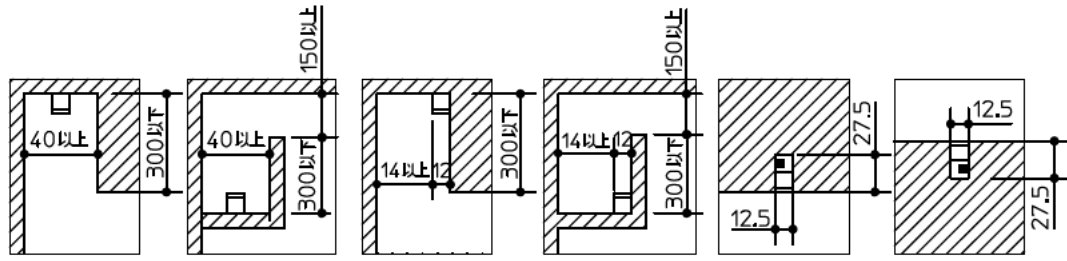

姿図

最小施工寸法

ご注意

- 必ず木ネジで補強材のある位置に取付けてください。
- 図中寸法はマルチクリップまたは埋込取付台で施工する際に必要な最小施工寸法です。光の広がりをご考慮した寸法ではありません。
- 器具取付けが容易に行えるよう取付位置や寸法にご配慮ください。(天井面と壁面の入隅など)
- 密閉条件での使用は不可です。

マルチクリップ(付属部品)使用時

マルチクリップ(付属部品)縦長付使用時

オプション埋込時取付台(別売)使用時

※クリップは縦長付も可能です。

クリップを先に固定し、本体を上からはめこんで下さい。

※器具を埋め込む場合、器具の取外しを考慮し、隙間を12mm以上空けて下さい。

安全に関するご注意

- この器具は、一般通常環境の屋内天井直付壁取付床付兼用器具です。一般通常環境以外の所、屋外、湿気の多い所、水気のかかる所では使用しないでください。落下・感電・火災の原因になります。
- 電源は、DC24V専用です。適合電源をご使用ください。感電・火災の原因になります。
- 電源は、接続長さ・電流容量をご確認の上、適合電源でご使用ください。感電・火災の原因になります。
- この器具は木ねじ取付専用器具です。必ず木ねじ(4本)で補強材のある位置に取付けてください。落下の原因になります。

定格光束	450Lm
LED照明器具の固有エネルギー消費効率	41.2Lm/W
LEDモジュール寿命	40000時間

機能	一般用
取付場所	屋内 天井付・壁付・床付兼用
電源接続	コネクター
消費電力	10.9 W
定格電圧	DC24 V
電気容量	10.9 VA
LED付交換不可	LED 10.9W 演色性 Ra93 電球色(2700K)

- #### 特記事項
- DC24V専用
 - 連結用
 - 連結最大5台まで
 - 直流電源装置、電源接続コードが別途必要です。
 - 電源接続用器具(DP-39105)
 - 電源接続ケーブル用器具(DP-39098)
 - 適合電源装置の仕様図を必ずご覧ください。
 - 電源延長ケーブル用器具(DP-41143)
 - 埋込時取付台用器具(DP-39097)
 - 調光器併用不可