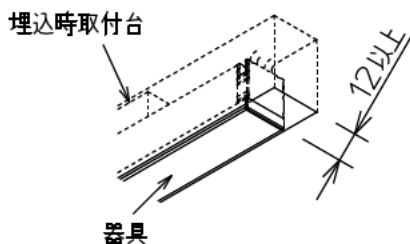

姿図

最小施工寸法

ご注意

- 必ず木ネジで補強材のある位置に取付けてください。
- 図中寸法はマルチクリップまたは埋込取付台で施工する際に必要な最小施工寸法です。光の広がりをご考慮した寸法ではありません。
- 器具取付けが容易に行えるよう取付位置や寸法にご配慮ください。(天井面と壁面の入隅など)
- 密閉条件での使用は不可です。

マルチクリップ(付属部品)使用時

マルチクリップ(付属部品)縦長付使用時

オプション埋込時取付台(別売)使用時

※クリップは縦長付も可能です。

クリップを先に固定し、本体を上からはめこんで下さい。

※器具を埋め込む場合、器具の取外しを考慮し、隙間を12mm以上空けて下さい。

安全に関するご注意

- この器具は、一般通常環境の屋内天井直付壁取付床付兼用器具です。一般通常環境以外の所、屋外、湿気の多い所、水気のかかる所では使用しないでください。落下・感電・火災の原因になります。
- 電源は、DC24V専用です。適合電源をご使用ください。感電・火災の原因になります。
- 電源は、接続長さ・電流容量をご確認の上、適合電源でご使用ください。感電・火災の原因になります。
- この器具は木ねじ取付専用器具です。必ず木ねじ(4本)で補強材のある位置に取付けてください。落下の原因になります。