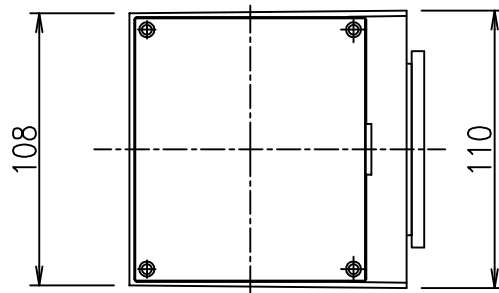

姿図

⚠ 安全に関するご注意

- この器具は、一般通常環境の屋外防雨形壁面取付専用器具です。一般通常環境以外の所、天井、傾斜天井、浴室、サウナ風呂、湿気の多い所、床面では使用しないでください。落下・感電・火災の原因になります。
- 電源電圧は、定格電圧±6%内でご使用下さい。感電・火災の原因になります。
- 器具の取付面は、ベースパッキンの大きさ以上の平らな面に仕上げてください。感電・火災の原因になります。
- この器具は木ねじ取付専用器具です。必ず木ねじ（2本）で補強材のある位置に取付けてください。落下の原因になります。

定格光束	410 Lm
LED照明器具の固有エネルギー消費効率	67.2 Lm/W
LED光源寿命	40000時間

				機能	防雨用	特記事項		
7				取付場所	屋外 壁面取付専用	カバー化粧ネジ式 調光器併用不可		
6			電源接続	端子台				
5			消費電力	6.1 W	定格電圧			100 V
4			電気容量	11VA				
3	下面カバー	ガラス	透明消し	LED 付 交換不可	LED6.1W 演色性 Ra83 電球色 (2700K)	スイッチ無し		
2	上蓋	アルミダイカスト	黒塗装					
1	本体	アルミダイカスト	黒塗装					
No.	部品名	材質	備考	器具重量	約 1.3 kg	峠田 老田 ①		