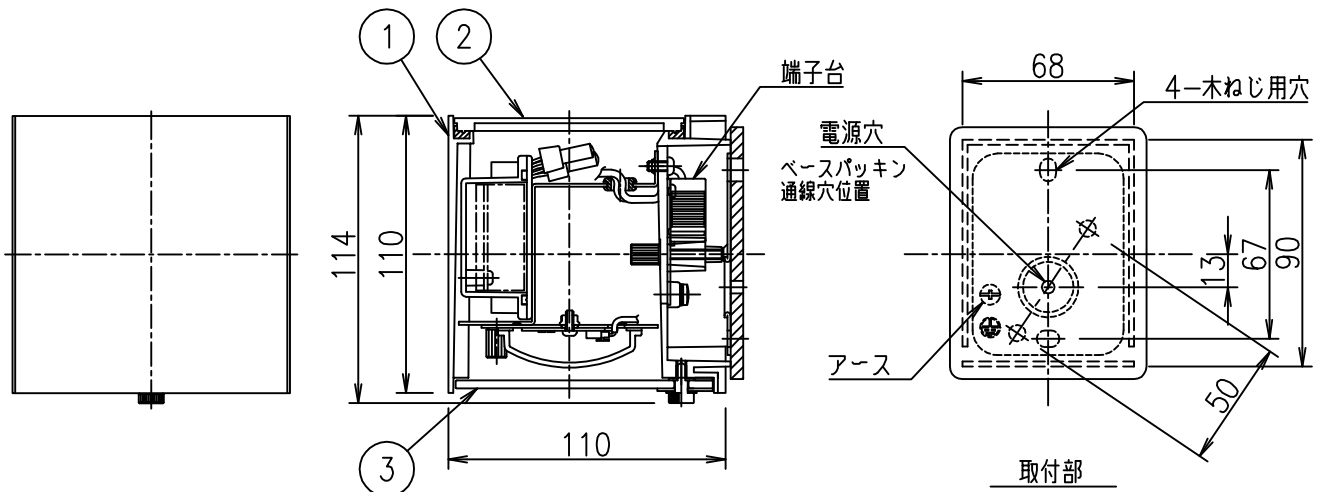

姿図

⚠ 安全に関するご注意

- この器具は、一般通常環境の屋外防雨形壁面取付専用器具です。一般通常環境以外の所、天井、傾斜天井、浴室、サウナ風呂、湿気の多い所、床面では使用しないでください。落下・感電・火災の原因になります。
- 電源電圧は、定格電圧±6%内でご使用下さい。感電・火災の原因になります。
- 器具の取付面は、ベースパッキンの大きさ以上の平らな面に仕上げてください。感電・火災の原因になります。
- この器具は木ねじ取付専用器具です。必ず木ねじ（2本）で補強材のある位置に取付けてください。落下の原因になります。

定格光束	410 Lm
LED照明器具の固有エネルギー消費効率	67.2 Lm/W
LED光源寿命	40000時間

				機能	防雨用	特記事項		
7				取付場所	屋外 壁面取付専用	カバー化粧ネジ式 調光器併用不可		
6			電源接続	端子台				
5			消費電力	6.1 W	定格電圧			100 V
4			電気容量	11VA				
3	下面カバー	ガラス	透明消し	LED 付 交換不可	LED6.1W 演色性 Ra83 電球色 (2700K)	スイッチ無し		
2	上蓋	アルミダイカスト	黒塗装					
1	本体	アルミダイカスト	黒塗装					
No.	部品名	材質	備考	器具重量	約 1.3 kg	峠田 老田 ①		