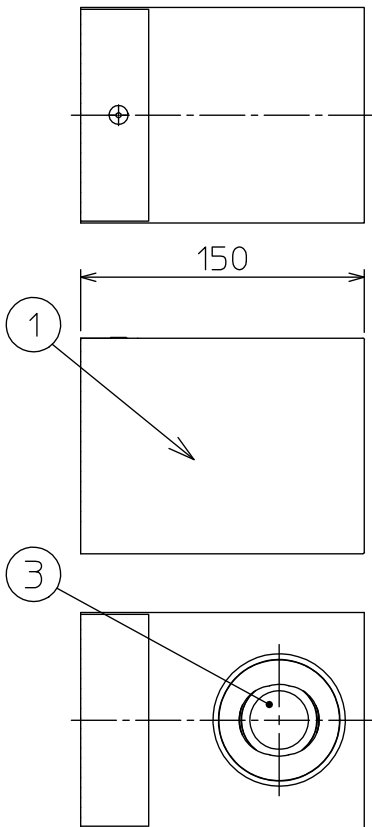

姿図

安全に関するご注意

- この器具は、一般通常環境の屋内壁面取付専用器具です。一般通常環境以外の所、天井、傾斜天井、屋外、湿気の多い所、水気のかかる所、床面では使用しないでください。落下・感電・火災の原因になります。
- 電源電圧は、定格電圧 $\pm 6\%$ 内でご使用ください。感電・火災の原因になります。
- この器具は木ねじ取付専用器具です。落下防止のため、必ず木ねじ(2本)で補強材のある位置に取付けてください。
- ガス機器等の温度の高くなるもの上に取付けないでください。火災の原因になります。
- LEDにはバラツキがあり、同一品番であっても商品ごとに発光色、明るさ、点灯時間(始動時間)が異なる場合があります。

| | |
|---------------------|----------|
| 定格光束 | 300lm |
| LED照明器具の固有エネルギー消費効率 | 51.7Lm/W |
| LED光源寿命 | 40000時間 |

| | | | | 機能 | 一般用 | 特記事項 | |
|-----|-----|-----------|----------|--------------|------------------------------------|-----------------------------|---------|
| 7 | | | | 取付場所 | 屋内 壁付専用 | 可動範囲 首振り片側 30° 回転角度 350° | |
| 6 | | | | 電源接続 | 端子台 | 調光可能(1%~100%) LED専用調光器別売 | |
| 5 | | | | 消費電力 | 5.8W | 定格電圧 | 100V |
| 4 | | | | 電気容量 | 7VA | | |
| 3 | カバー | アクリル | 透明(シボ加工) | LED付 交換不可 | LED 5.8W 演色性 Ra83 電球色(2700K) | | スイッチ無し |
| 2 | 反射板 | アルミダイキャスト | 白塗装 | | | | |
| 1 | 本体 | 鋼板 | 白塗装 | | | | |
| No. | 部品名 | 材質 | 備考 | 器具重量 | 約 1.2 kg | | 峠田 曾川 ① |