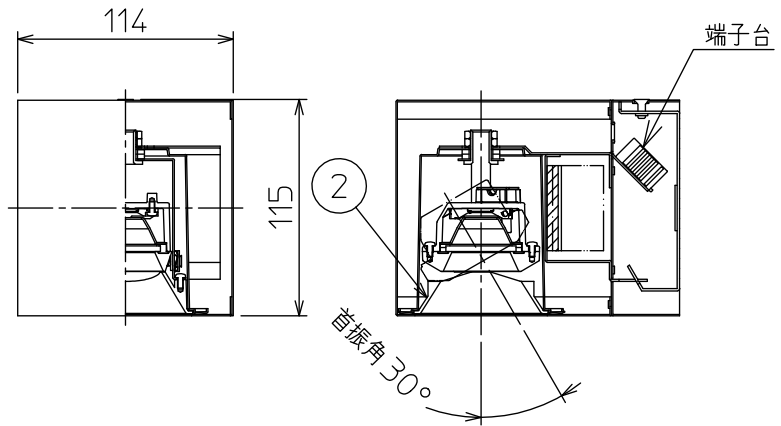

姿図

安全に関するご注意

- この器具は、一般通常環境の屋内壁面取付専用器具です。一般通常環境以外の所、天井、傾斜天井、屋外、湿気の多い所、水気のかかる所、床面では使用しないでください。落下・感電・火災の原因になります。
- 電源電圧は、定格電圧 $\pm 6\%$ 内でご使用ください。感電・火災の原因になります。
- この器具は木ねじ取付専用器具です。落下防止のため、必ず木ねじ(2本)で補強材のある位置に取付けてください。
- ガス機器等の温度の高くなるもの上に取付けないでください。火災の原因になります。
- LEDにはバラツキがあり、同一品番であっても商品ごとに発光色、明るさ、点灯時間(始動時間)が異なる場合があります。

| | |
|---------------------|----------|
| 定格光束 | 300lm |
| LED照明器具の固有エネルギー消費効率 | 51.7Lm/W |
| LED光源寿命 | 40000時間 |

| | | | | 機能 | 一般用 | 特記事項 | |
|-----|-----|-----------|----------|--------------|------------------------------------|-----------------------------|---------|
| 7 | | | | 取付場所 | 屋内 壁付専用 | 可動範囲 首振り片側 30° 回転角度 350° | |
| 6 | | | | 電源接続 | 端子台 | 調光可能(1%~100%) LED専用調光器別売 | |
| 5 | | | | 消費電力 | 5.8W | 定格電圧 | 100V |
| 4 | | | | 電気容量 | 7VA | | |
| 3 | カバー | アクリル | 透明(シボ加工) | LED付 交換不可 | LED 5.8W 演色性 Ra83 電球色(2700K) | | スイッチ無し |
| 2 | 反射板 | アルミダイキャスト | 白塗装 | | | | |
| 1 | 本体 | 鋼板 | 白塗装 | | | | |
| No. | 部品名 | 材質 | 備考 | 器具重量 | 約 1.2 kg | | 峠田 曾川 ① |