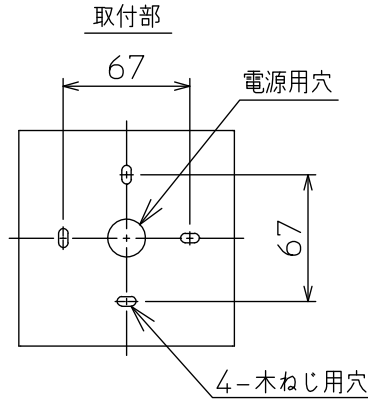

姿図

安全に関するご注意

- この器具は、一般通常環境の屋内壁面取付専用器具です。一般通常環境以外の所、天井、傾斜天井、屋外、湿気の多い所、水気のかかる所、床面では使用しないでください。落下・感電・火災の原因になります。
- 電源電圧は、定格電圧 $\pm 6\%$ 内でご使用ください。感電・火災の原因になります。
- この器具は木ねじ取付専用器具です。落下防止のため、必ず木ねじ(2本)で補強材のある位置に取付けてください。
- ガス機器等の温度の高くなるもの上に取付けないでください。火災の原因になります。
- LEDにはバラツキがあり、同一品番であっても商品ごとに発光色、明るさ、点灯時間(始動時間)が異なる場合があります。

| | |
|---------------------|----------|
| 定格光束 | 300lm |
| LED照明器具の固有エネルギー消費効率 | 51.7Lm/W |
| LED光源寿命 | 40000時間 |

| | | | | 機能 | 一般用 | 特記事項 | |
|-----|-----|-----------|----------|--------------|------------------------------------|-----------------------------|---------|
| 7 | | | | 取付場所 | 屋内 壁付専用 | 可動範囲 首振り片側 30° 回転角度 350° | |
| 6 | | | | 電源接続 | 端子台 | 調光可能(1%~100%) LED専用調光器別売 | |
| 5 | | | | 消費電力 | 5.8W | 定格電圧 | 100V |
| 4 | | | | 電気容量 | 7VA | | |
| 3 | カバー | アクリル | 透明(シボ加工) | LED付 交換不可 | LED 5.8W 演色性 Ra83 電球色(2700K) | | スイッチ無し |
| 2 | 反射板 | アルミダイキャスト | 白塗装 | | | | |
| 1 | 本体 | 鋼板 | 白塗装 | | | | |
| No. | 部品名 | 材質 | 備考 | 器具重量 | 約 1.2 kg | | 峠田 曾川 ① |