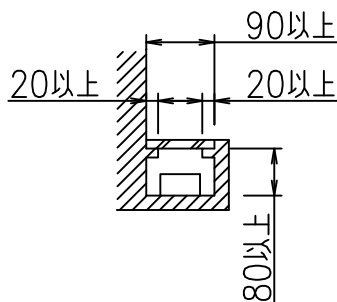

最小施工寸法

- ・上記寸法は温度性能を満たすために必要な最小寸法です。(光の広がりを考慮した寸法ではありません)
- ・施工の際は器具取付けが容易に行えるようにご配慮ください。

安全に関するご注意

- この器具は、一般通常環境の屋内天井付・壁付（横向）床付兼用器具です。一般通常環境以外の所、屋外、浴室、サウナ風呂、湿気の多い所、水気のかかる所では使用しないでください。
- 電源電圧は、±6%内でご使用下さい。感電・火災の原因になります。
- この器具は木ねじ取付専用器具です。必ず木ねじ（2本）で補強材のある位置に取付けてください。落下の原因になります。

				機能	一般用	特記事項
7				取付場所	屋内 天井付・壁付（横向）・床付兼用	
6				電源接続	端子台	
5				消費電力	48W 定格電圧 100V	
4				電気容量	48VA	
3				LED付 交換不可	LED 48W 演色性 Ra83 昼白色（5000K）	スイッチ無し
2	カバー	アクリル	乳白（マット）			
1	本体	アルミ型材	白アルマイト			
No.	部品名	材質	備考	器具重量	約 4.0 kg	峠田 飯塚 ④