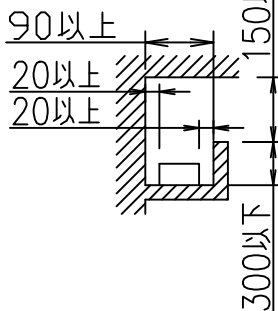

最小施工寸法

- ・上記寸法は温度性能を満たすために必要な最小寸法です。(光の広がりを考慮した寸法ではありません)
- ・施工の際は器具取付けが容易に行えるようにご配慮ください。

安全に関するご注意

- この器具は、一般通常環境の屋内天井付・壁付（横向）床付兼用器具です。一般通常環境以外の所、屋外、浴室、サウナ風呂、湿気の多い所、水気のかかる所では使用しないでください。
- 電源電圧は、±6%内でご使用下さい。感電・火災の原因になります。
- この器具は木ねじ取付専用器具です。必ず木ねじ（2本）で補強材のある位置に取付けてください。落下の原因になります。

				機能	一般用	特記事項
7				取付場所	屋内 天井付・壁付（横向）・床付兼用	
6				電源接続	端子台	
5				消費電力	48W 定格電圧 100V	
4				電気容量	48VA	
3				LED付 交換不可	LED 48W 演色性 Ra83 昼白色（5000K）	スイッチ無し
2	カバー	アクリル	乳白（マット）			
1	本体	アルミ型材	白アルマイト			
No.	部品名	材質	備考	器具重量	約 4.0 kg	峠田 飯塚 ④