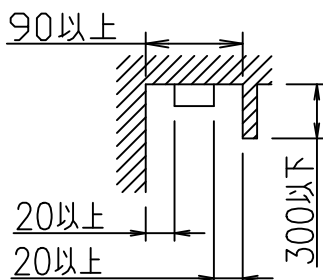

最小施工寸法

- ・上記寸法は温度性能を満たすために必要な最小寸法です。(光の広がりを考慮した寸法ではありません)
- ・施工の際は器具取付けが容易に行えるようにご配慮ください。

安全に関するご注意

- この器具は、一般通常環境の屋内天井付・壁付（横向）床付兼用器具です。一般通常環境以外の所、屋外、浴室、サウナ風呂、湿気の多い所、水気のかかる所では使用しないでください。
- 電源電圧は、±6%内でご使用下さい。感電・火災の原因になります。
- この器具は木ねじ取付専用器具です。必ず木ねじ（2本）で補強材のある位置に取付けてください。落下の原因になります。