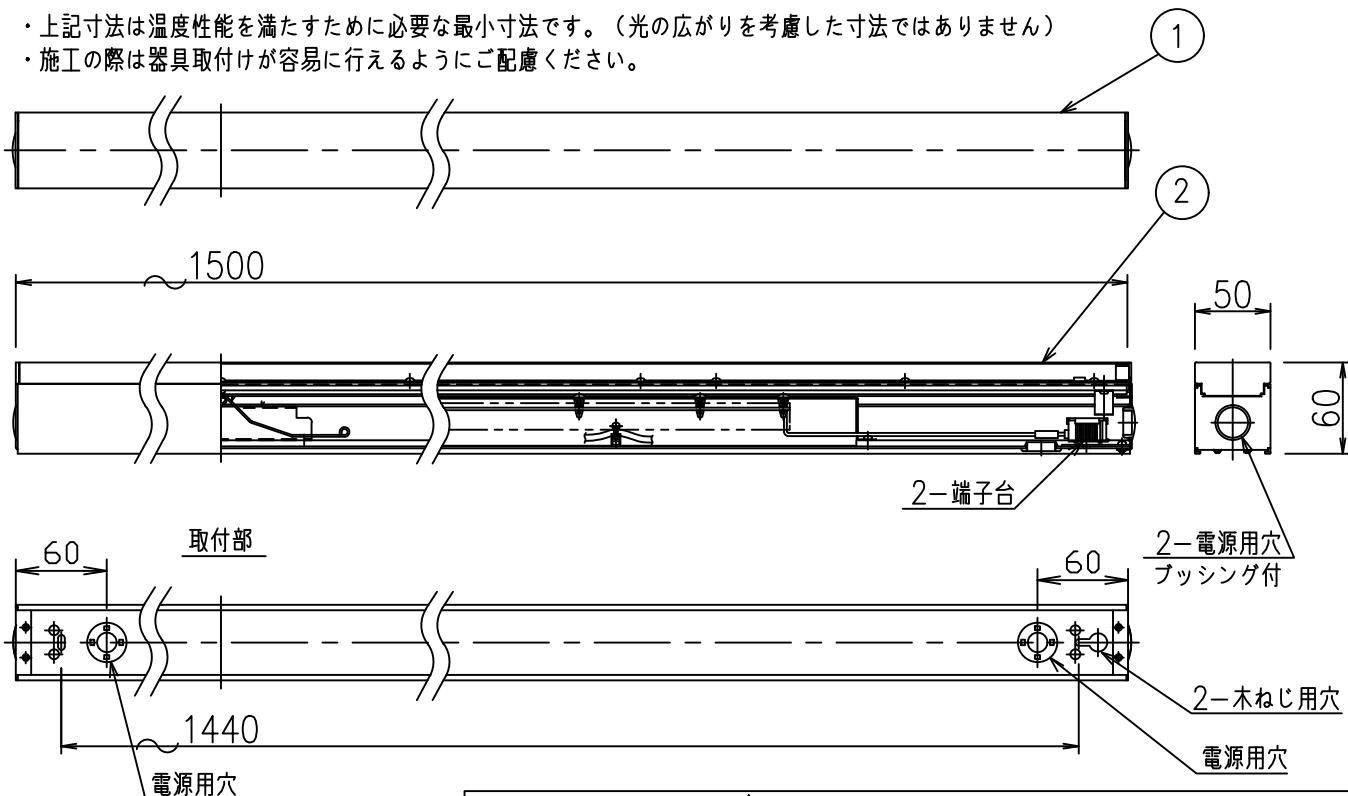

最小施工寸法

- ・上記寸法は温度性能を満たすために必要な最小寸法です。(光の広がりを考慮した寸法ではありません)
- ・施工の際は器具取付けが容易に行えるようにご配慮ください。

安全に関するご注意

- この器具は、一般通常環境の屋内天井付・壁付（横向）床付兼用器具です。一般通常環境以外の所、屋外、浴室、サウナ風呂、湿気の多い所、水気のかかる所では使用しないでください。
- 電源電圧は、±6%内でご使用下さい。感電・火災の原因になります。
- この器具は木ねじ取付専用器具です。必ず木ねじ（2本）で補強材のある位置に取付けてください。落下の原因になります。

				機能	一般用	特記事項
7				取付場所	屋内 天井付・壁付（横向）・床付兼用	
6				電源接続	端子台	
5				消費電力	48W 定格電圧 100V	
4				電気容量	48VA	
3				LED付 交換不可	LED 48W 演色性 Ra83 昼白色（5000K）	スイッチ無し
2	カバー	アクリル	乳白（マット）			
1	本体	アルミ型材	白アルマイト			
No.	部品名	材質	備考	器具重量	約 4.0 kg	峠田 飯塚 ④