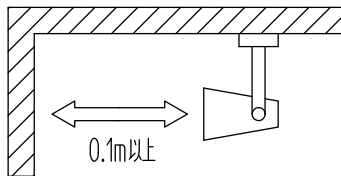

姿図

△安全に関するご注意

- この器具は、一般通常環境の屋内天井付・壁付兼用器具です。一般通常環境以外の所、屋外、浴室、サウナ風呂、湿気の多い所、水気のかかる所、床面では使用しないでください。落下・感電・火災の原因になります。
- 電源電圧は、定格電圧±6%内でご使用ください。感電・火災の原因になります。
- 被照射面までの距離は器具本体表示または説明書に従って0.1m以上離して施工してください。被照射物の変質、変色または火災の原因になります。

定格光束	690Lm
LED照明器具の固有エネルギー消費効率	79.3Lm/W
LED光源寿命	40000時間

No.	部品名	材質	備考	機能	一般用	特記事項
7				取付場所	屋内 天井付・壁付兼用	1/2照度角 30° 制御レンズ付 調光可能 1%~100% LED専用調光器別売
6	カバー	アクリル	透明	電源接続	端子台	
5	反射板	アルミ	鏡面(デジタルカット)	消費電力	8.7W 定格電圧 100V	スイッチ無し
4	制御レンズ	ポリカーボネート	透明	電気容量	9VA	
3	本体	アルミダイカスト	白塗装	LED付 交換不可	LED8.7W 演色性 Ra83 温白色(3500K)	
2	アーム	アルミダイカスト	白塗装			
1	フランジ	アルミダイカスト	白塗装	器具重量	約 0.6kg	①