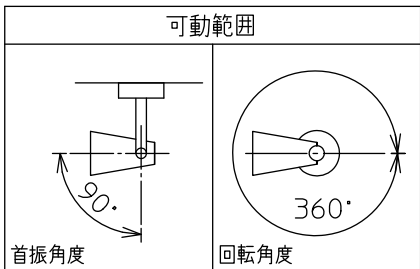

姿図

△安全に関するご注意

- この器具は、一般通常環境の屋内天井付・壁付兼用器具です。一般通常環境以外の所、屋外、浴室、サウナ風呂、湿気の多い所、水気のかかる所、床面では使用しないでください。落下・感電・火災の原因になります。
- 電源電圧は、定格電圧±6%内でご使用ください。感電・火災の原因になります。
- 被照射面までの距離は器具本体表示または説明書に従って0.1m以上離して施工してください。被照射物の変質、変色または火災の原因になります。

定格光束	690Lm
LED照明器具の固有エネルギー消費効率	79.3Lm/W
LED光源寿命	40000時間

No.	部品名	材質	備考	機能	一般用	特記事項
7				取付場所	屋内 天井付・壁付兼用	1/2照度角 30° 制御レンズ付 調光可能 1%~100% LED専用調光器別売
6	カバー	アクリル	透明	電源接続	端子台	
5	反射板	アルミ	鏡面(デジタルカット)	消費電力	8.7W 定格電圧 100V	スイッチ無し
4	制御レンズ	ポリカーボネート	透明	電気容量	9VA	
3	本体	アルミダイカスト	白塗装	LED付 交換不可	LED8.7W 演色性 Ra83 温白色(3500K)	
2	アーム	アルミダイカスト	白塗装			
1	フランジ	アルミダイカスト	白塗装	器具重量	約 0.6kg	①