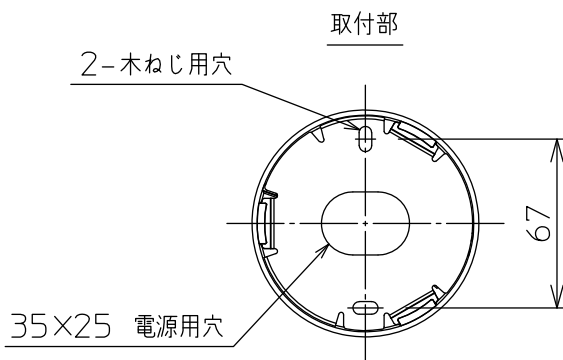

姿図

△安全に関するご注意

- この器具は、一般通常環境の屋内天井付・壁付兼用器具です。一般通常環境以外の所、屋外、浴室、サウナ風呂、湿気の多い所、水気のかかる所、床面では使用しないでください。落下・感電・火災の原因になります。
- 電源電圧は、定格電圧±6%内でご使用ください。感電・火災の原因になります。
- 被照射面までの距離は器具本体表示または説明書に従って0.1m以上離して施工してください。被照射物の変質、変色または火災の原因になります。

定格光束	690Lm
LED照明器具の固有エネルギー消費効率	79.3Lm/W
LED光源寿命	40000時間

No.	部品名	材質	備考	機能	一般用	特記事項
7				取付場所	屋内 天井付・壁付兼用	1/2照度角 30° 制御レンズ付 調光可能 1%~100% LED専用調光器別売
6	カバー	アクリル	透明	電源接続	端子台	
5	反射板	アルミ	鏡面(デジタルカット)	消費電力	8.7W 定格電圧 100V	スイッチ無し
4	制御レンズ	ポリカーボネート	透明	電気容量	9VA	
3	本体	アルミダイカスト	白塗装	LED付 交換不可	LED8.7W 演色性 Ra83 温白色(3500K)	
2	アーム	アルミダイカスト	白塗装			
1	フランジ	アルミダイカスト	白塗装	器具重量	約 0.6kg	①