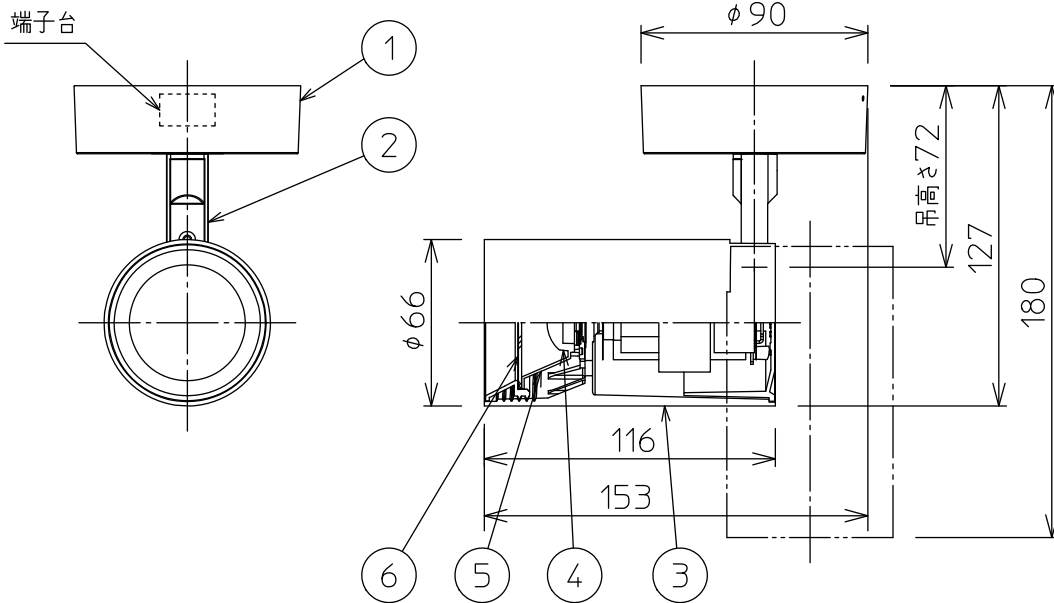

姿図

△安全に関するご注意

- この器具は、一般通常環境の屋内天井付・壁付兼用器具です。一般通常環境以外の所、屋外、浴室、サウナ風呂、湿気の多い所、水気のかかる所、床面では使用しないでください。落下・感電・火災の原因になります。
- 電源電圧は、定格電圧±6%内でご使用ください。感電・火災の原因になります。
- 被照射面までの距離は器具本体表示または説明書に従って0.1m以上離して施工してください。被照射物の変質、変色または火災の原因になります。

定格光束	690Lm
LED照明器具の固有エネルギー消費効率	79.3Lm/W
LED光源寿命	40000時間

No.	部品名	材質	備考	機能	一般用	特記事項
7				取付場所	屋内 天井付・壁付兼用	1/2照度角 30° 制御レンズ付 調光可能 1%~100% LED専用調光器別売
6	カバー	アクリル	透明	電源接続	端子台	
5	反射板	アルミ	鏡面(デジタルカット)	消費電力	8.7W 定格電圧 100V	スイッチ無し
4	制御レンズ	ポリカーボネート	透明	電気容量	9VA	
3	本体	アルミダイカスト	白塗装	LED付 交換不可	LED8.7W 演色性 Ra83 温白色(3500K)	
2	アーム	アルミダイカスト	白塗装			
1	フランジ	アルミダイカスト	白塗装	器具重量	約 0.6kg	①