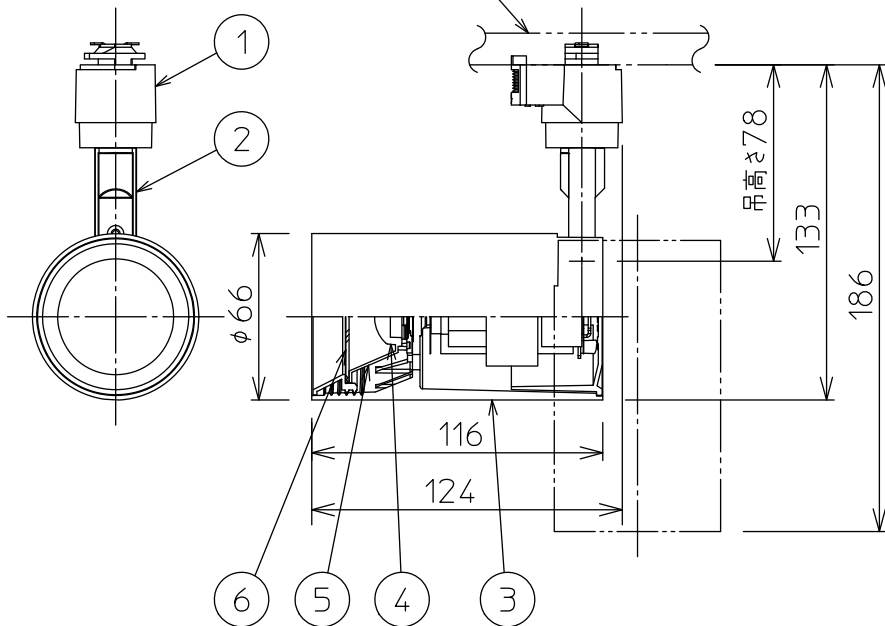

姿図

ルミライン (配線ダクト) 別売

△ ダクトレールの壁面取付について

ダクトレールを壁面に取付ける場合は下記の制限があります。厳守の上、ご使用ください。(電気設備技術基準解釈第165条)

- 直付専用型のダクトレールをご使用ください。
- 人が容易に触れるおそれのない場所(床面から1.8m超)に取付けてください。
- 必ず横向きでご使用ください。
- 突起部が下になるように取付けてください。
- 必ずダクトレールカバーを付けて、塵埃の侵入を防いでください。

△ 安全に関するご注意

- この器具は、一般通常環境の屋内配線ダクト取付専用器具です。一般通常環境以外の所、屋外、浴室、サウナ風呂、湿気の多い所、水気のかかる所、床面では使用しないでください。落下・感電・火災の原因になります。
- 電源電圧は、定格電圧±6%内でご使用ください。感電・火災の原因になります。
- 被照射面までの距離は器具本体表示または説明書に従って0.1m以上離して施工してください。被照射物の変質、変色または火災の原因になります。

定格光束	710Lm
LED照明器具の固有エネルギー消費効率	81.6Lm/W
LED光源寿命	40000時間

No.	部品名	材質	備考	機能	一般用	特記事項
7				取付場所	屋内 ルミライン取付専用	1/2照度角 30° 制御レンズ付 調光可能 1%~100% LED専用調光器別売
6	カバー	アクリル	透明	電源接続	ルミライン用プラグ	
5	反射板	アルミ	鏡面(デジタルカット)	消費電力	8.7W 定格電圧 100V	
4	制御レンズ	ポリカーボネート	透明	電気容量	9VA	
3	本体	アルミダイカスト	黒塗装	LED付 交換不可	LED8.7W 演色性 Ra83 昼白色(5000K)	
2	アーム	アルミダイカスト	黒塗装			
1	プラグ	ポリカーボネート	黒			
				器具重量	約 0.5kg	スイッチ無し
						②