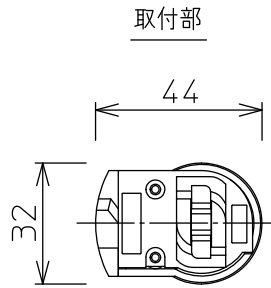

姿図

ルミライン (配線ダクト) 別売

△ ダクトレールの壁面取付について

ダクトレールを壁面に取付ける場合は下記の制限があります。厳守の上、ご使用ください。(電気設備技術基準解釈第165条)

- 直付専用型のダクトレールをご使用ください。
- 人が容易に触れるおそれのない場所(床面から1.8m超)に取付けてください。
- 必ず横向きでご使用ください。
- 突起部が下になるように取付けてください。
- 必ずダクトレールカバーを付けて、塵埃の侵入を防いでください。

定格光束	710Lm
LED照明器具の固有エネルギー消費効率	81.6Lm/W
LED光源寿命	40000時間

No.	部品名	材質	備考	機能	一般用	特記事項
7				取付場所	屋内 ルミライン取付専用	1/2照度角 30° 制御レンズ付 調光可能 1%~100% LED専用調光器別売
6	カバー	アクリル	透明	電源接続	ルミライン用プラグ	
5	反射板	アルミ	鏡面(デジタルカット)	消費電力	8.7W 定格電圧 100V	
4	制御レンズ	ポリカーボネート	透明	電気容量	9VA	
3	本体	アルミダイカスト	黒塗装	LED付 交換不可	LED8.7W 演色性 Ra83 昼白色(5000K)	
2	アーム	アルミダイカスト	黒塗装			
1	プラグ	ポリカーボネート	黒			
				器具重量	約 0.5kg	スイッチ無し
						②