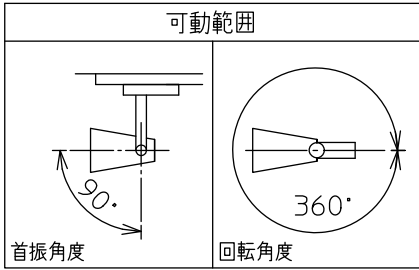

姿図

ルミライン (配線ダクト) 別売

△ ダクトレールの壁面取付について

ダクトレールを壁面に取付ける場合は下記の制限があります。厳守の上、ご使用ください。(電気設備技術基準解釈第165条)

- 直付専用型のダクトレールをご使用ください。
- 人が容易に触れるおそれのない場所(床面から1.8m超)に取付けてください。
- 必ず横向きでご使用ください。
- 突起部が下になるように取付けてください。
- 必ずダクトレールカバーを付けて、塵埃の侵入を防いでください。

定格光束	710Lm
LED照明器具の固有エネルギー消費効率	81.6Lm/W
LED光源寿命	40000時間

No.	部品名	材質	備考	機能	一般用	特記事項
7				取付場所	屋内 ルミライン取付専用	1/2照度角 30° 制御レンズ付 調光可能 1%~100% LED専用調光器別売
6	カバー	アクリル	透明	電源接続	ルミライン用プラグ	
5	反射板	アルミ	鏡面(デジタルカット)	消費電力	8.7W 定格電圧 100V	
4	制御レンズ	ポリカーボネート	透明	電気容量	9VA	
3	本体	アルミダイカスト	黒塗装	LED付 交換不可	LED8.7W 演色性 Ra83 昼白色(5000K)	
2	アーム	アルミダイカスト	黒塗装			
1	プラグ	ポリカーボネート	黒			
				器具重量	約 0.5kg	スイッチ無し
						②