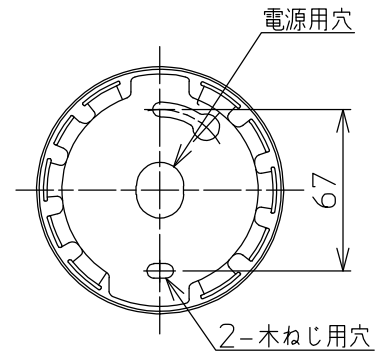

取付部詳細

**⚠ 安全に関するご注意**

- この器具は、一般通常環境の屋内天井吊り下げ専用器具です。一般通常環境以外の所、指定外の傾斜天井、屋外、湿気の多い所、水気のかかる所、壁面、床面では使用しないでください。落下・感電・火災の原因になります。
- 電源電圧は、定格電圧の±6%内でご使用ください。感電・火災の原因になります。
- この器具は木ねじ取付専用器具です。落下防止のため必ず(2本)で補強材のある位置に取付けてください。

定格光束	280Lm
LED照明器具の固有エネルギー消費効率	112.0Lm/W
LEDランプ寿命	20000時間

No.	部品名	材質	備考	機能	一般用	特記事項
7				取付場所	屋内 天井吊下げ専用	吊高さ調節可能 傾斜天井にも取付可能 (55°まで) 調光器併用不可
6				電源接続	端子台	
5				消費電力	2.5 W 定格電圧 100 V	
4	本体	鋼板	真鍮色メッキ	電気容量	5 VA	スイッチ無し
3	化粧ナット	真鍮	クリア塗装	LED 付 交換可	LEDフィラメント電球 2.5W 演色性 Ra80 キャンドル色(2200K) LDA3/C/F4/22Kx1灯付 E26 大光電機(株)製	
2	キャブタイヤコード	塩化ビニル	黒			
1	フランジ	ABS樹脂	黒			
No.	部品名	材質	備考	器具重量	約 0.4 kg	峠田 老田 ①