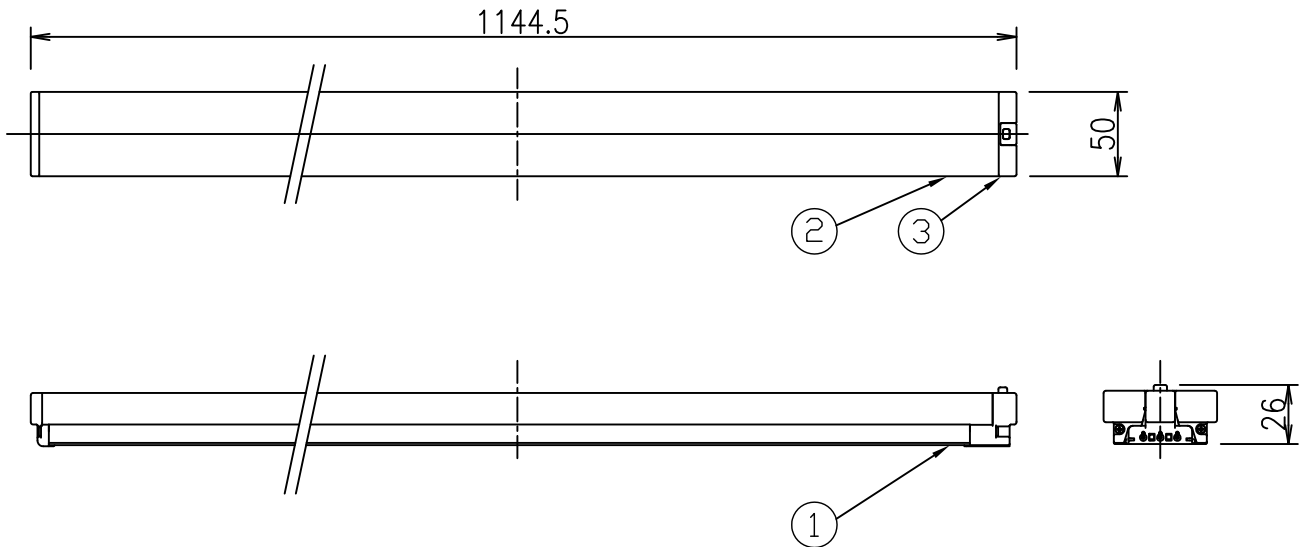

姿図

定格光束	4380Lm
LED照明器具の固有エネルギー消費効率	91.3Lm/W
LED光源寿命	40000時間

**⚠ 安全に関するご注意**

0 この部品は単体では使用できません。  
適合器具の仕様図または取扱説明書に従って、適正な組合せでご使用ください。  
落下・感電・火災の原因になります。

				機能	補助用	特記事項	
7				取付場所	屋内用	角形タイプ	
6			電源接続	ワンタッチ着脱方式			
5			消費電力	— W   定格電圧   — V			
4			電気容量	— VA			
3	エンドキャップ	ポリカーボネート	白	適合ランプ 付・別売	LEDユニット48W 演色性 Ra83 温白色 (3500K)		
2	カバー	アクリル	乳白				
1	本体	アルミ型材	白塗装				
No.	部品名	材質	備考	器具重量	約 0.5 kg		