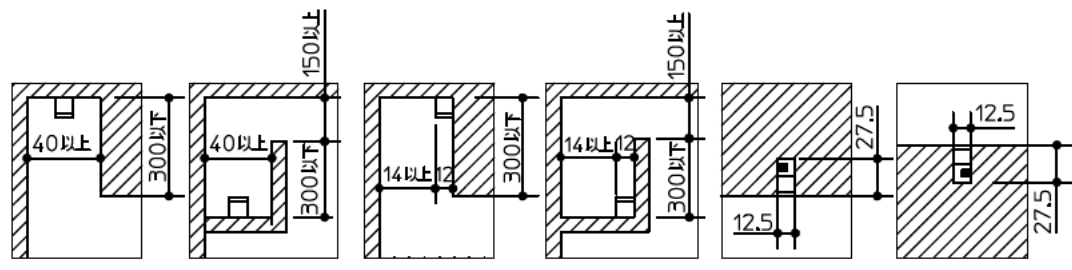

姿図

最小施工寸法 ご注意

- ・必ず木ネジで補強材のある位置に取付けてください。
- ・図寸法はマルチクリップまたは埋込取付台で施工する際に必要な最小施工寸法です。光の広がりや考慮した寸法ではありません。
- ・器具取付けが容易に行えるよう取付位置や寸法にご配慮ください。(天井面と壁面の入隅など)
- ・密閉条件での使用は不可です。

マルチクリップ(付属部品)使用時

マルチクリップ(付属部品)縦長付使用時

オプション埋込時取付台(別売)使用時

※クリップは縦長付も可能です。
クリップを先に固定し、本体を上からはめこんで下さい。

※器具を埋め込む場合、器具の取外しを考慮し、隙間を12mm以上空けて下さい。

安全に関するご注意

- この器具は、一般通常環境の屋内天井直付壁取付床付兼用器具です。一般通常環境以外の所、屋外、湿気の多い所、水気のかかる所では使用しないでください。落下・感電・火災の原因になります。
- 電源は、DC24V専用です。適合電源をご使用ください。感電・火災の原因になります。
- 電源は、接続長さ・電流容量をご確認の上、適合電源でご使用ください。感電・火災の原因になります。
- この器具は木ねじ取付専用器具です。必ず木ねじ(4本)で補強材のある位置に取付けてください。落下の原因になります。

定格光束	482Lm
LED照明器具の固有エネルギー消費効率	44.2Lm/W
LEDモジュール寿命	40000時間

No.	部品名	材質	備考	機能	一般用	LED付交換不可
7				取付場所	屋内 天井付・壁付・床付兼用	
6				電源接続	コネクター	
5	クリップ		付属5個	消費電力	10.9 W	定格電圧 DC24 V
4	コネクター(送り側)			電気容量	10.9 VA	
3	コネクター(電源側)					
2	カバー	ポリカーボネート	乳白			
1	本体	アルミ型材	シルバーアルマイト			
				LED付交換不可	LED 10.9W 演色性 Ra94 温白色(3500K)	
No. 部品名 材質 備考				器具重量	約 0.12 kg	