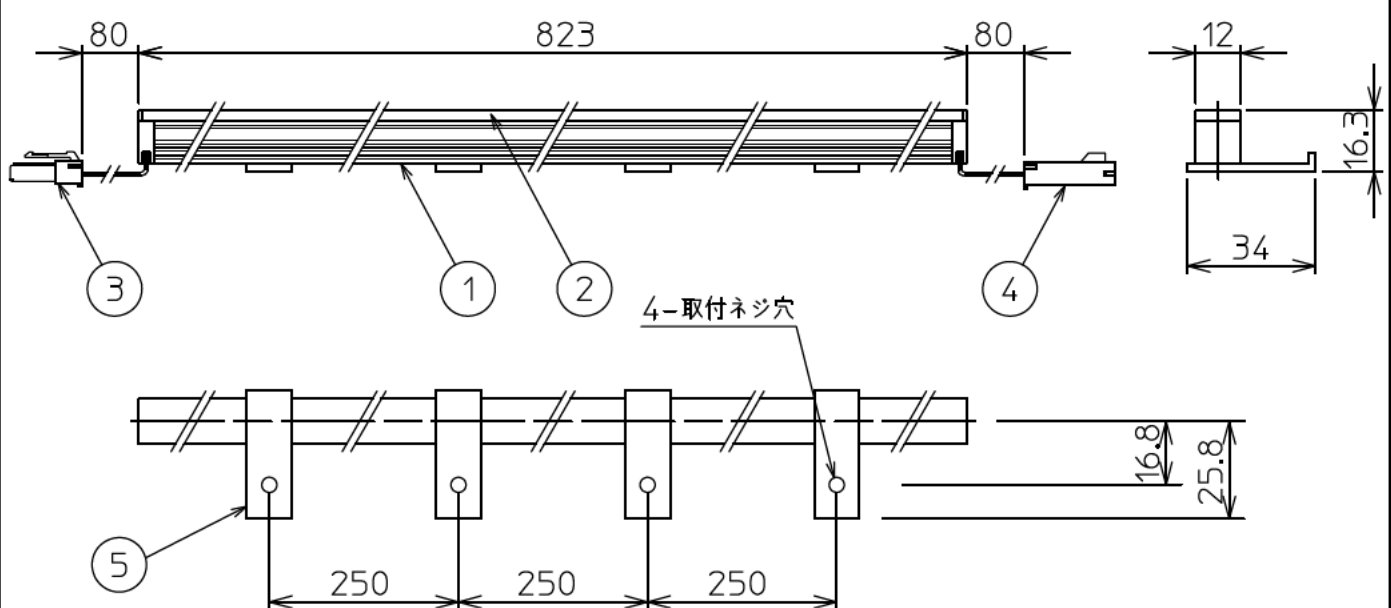

姿図

最小施工寸法 ご注意

- ・必ず木ネジで補強材のある位置に取付けてください。
- ・図寸法はマルチクリップまたは埋込取付台で施工する際に必要な最小施工寸法です。光の広がりや考慮した寸法ではありません。
- ・器具取付けが容易に行えるよう取付位置や寸法にご配慮ください。(天井面と壁面の入隅など)
- ・密閉条件での使用は不可です。

マルチクリップ(付属部品)使用時

マルチクリップ(付属部品)縦長付使用時

オプション埋込時取付台(別売)使用時

※クリップは縦長付も可能です。
クリップを先に固定し、本体を上からはめこんで下さい。

※器具を埋め込む場合、器具の取外しを考慮し、隙間を12mm以上空けて下さい。

安全に関するご注意

- この器具は、一般通常環境の屋内天井直付壁取付床付兼用器具です。一般通常環境以外の所、屋外、湿気の多い所、水気のかかる所では使用しないでください。落下・感電・火災の原因になります。
- 電源は、DC24V専用です。適合電源をご使用ください。感電・火災の原因になります。
- 電源は、接続長さ・電流容量をご確認の上、適合電源でご使用ください。感電・火災の原因になります。
- この器具は木ねじ取付専用器具です。必ず木ねじ(4本)で補強材のある位置に取付けてください。落下の原因になります。