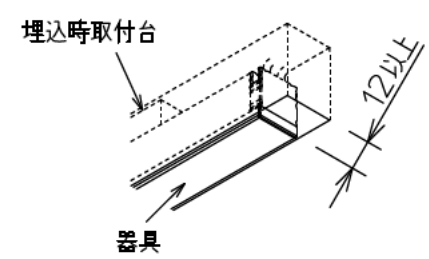

姿図

最小施工寸法 ご注意

- ・必ず木ネジで補強材のある位置に取付けてください。
- ・図寸法はマルチクリップまたは埋込取付台で施工する際に必要な最小施工寸法です。光の広がりや考慮した寸法ではありません。
- ・器具取付けが容易に行えるよう取付位置や寸法にご配慮ください。(天井面と壁面の入隅など)
- ・密閉条件での使用は不可です。

マルチクリップ(付属部品)使用時

マルチクリップ(付属部品)縦長付使用時

オプション埋込時取付台(別売)使用時

※クリップは縦長付も可能です。
クリップを先に固定し、本体を上からはめこんで下さい。

※器具を埋め込む場合、器具の取外しを考慮し、隙間を12mm以上空けて下さい。

安全に関するご注意

- この器具は、一般通常環境の屋内天井直付壁取付床付兼用器具です。一般通常環境以外の所、屋外、湿気の多い所、水気のかかる所では使用しないでください。落下・感電・火災の原因になります。
- 電源は、DC24V専用です。適合電源をご使用ください。感電・火災の原因になります。
- 電源は、接続長さ・電流容量をご確認の上、適合電源でご使用ください。感電・火災の原因になります。
- この器具は木ねじ取付専用器具です。必ず木ねじ(4本)で補強材のある位置に取付けてください。落下の原因になります。