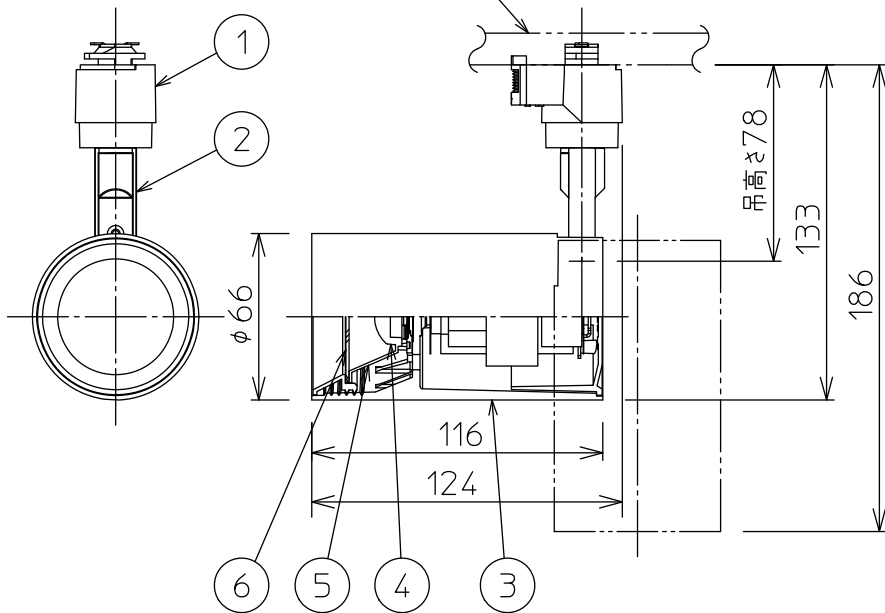

姿図

ルミライン (配線ダクト) 別売

△ ダクトレールの壁面取付について

- ダクトレールを壁面に取付ける場合は下記の制限があります。厳守の上、ご使用ください。(電気設備技術基準解釈第165条)
- 直付専用型のダクトレールをご使用ください。
 - 人が容易に触れるおそれのない場所(床面から1.8m超)に取付けてください。
 - 必ず横向きでご使用ください。
 - 突起部が下になるように取付けてください。
 - 必ずダクトレールカバーを付けて、塵埃の侵入を防いでください。

△ 安全に関するご注意

- この器具は、一般通常環境の屋内配線ダクト取付専用器具です。一般通常環境以外の所、屋外、浴室、サウナ風呂、湿気の多い所、水気のかかる所、床面では使用しないでください。落下・感電・火災の原因になります。
- 電源電圧は、定格電圧±6%内でご使用ください。感電・火災の原因になります。
- 被照射面までの距離は器具本体表示または説明書に従って0.1m以上離して施工してください。被照射物の変質、変色または火災の原因になります。

定格光束	710Lm
LED照明器具の固有エネルギー消費効率	81.6Lm/W
LED光源寿命	40000時間

No.	部品名	材質	備考	機能	一般用	特記事項
7				取付場所	屋内 ルミライン取付専用	1/2照度角 30° 制御レンズ付 調光可能 1%~100% LED専用調光器別売
6	カバー	アクリル	透明	電源接続	ルミライン用プラグ	
5	反射板	アルミ	鏡面(デジタルカット)	消費電力	8.7W 定格電圧 100V	
4	制御レンズ	ポリカーボネート	透明	電気容量	9VA	
3	本体	アルミダイカスト	白塗装	LED付 交換不可	LED8.7W 演色性 Ra83 昼白色(5000K)	
2	アーム	アルミダイカスト	白塗装			
1	プラグ	ポリカーボネート	白	器具重量	約 0.5kg	
				器具重量	約 0.5kg	山田 大瀧 (2)