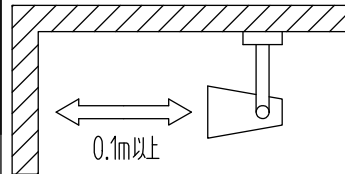

姿図

ルミライン (配線ダクト) 別売

△ ダクトレールの壁面取付について

- ダクトレールを壁面に取付ける場合は下記の制限があります。厳守の上、ご使用ください。(電気設備技術基準解釈第165条)
- 直付専用型のダクトレールをご使用ください。
 - 人が容易に触れるおそれのない場所(床面から1.8m超)に取付けてください。
 - 必ず横向きでご使用ください。
 - 突起部が下になるように取付けてください。
 - 必ずダクトレールカバーを付けて、塵埃の侵入を防いでください。

定格光束	710Lm
LED照明器具の固有エネルギー消費効率	81.6Lm/W
LED光源寿命	40000時間

No.	部品名	材質	備考	機能	一般用	特記事項
7				取付場所	屋内 ルミライン取付専用	1/2照度角 30° 制御レンズ付 調光可能 1%~100% LED専用調光器別売
6	カバー	アクリル	透明	電源接続	ルミライン用プラグ	
5	反射板	アルミ	鏡面(デジタルカット)	消費電力	8.7W 定格電圧 100V	
4	制御レンズ	ポリカーボネート	透明	電気容量	9VA	
3	本体	アルミダイカスト	白塗装	LED付 交換不可	LED8.7W 演色性 Ra83 昼白色(5000K)	
2	アーム	アルミダイカスト	白塗装			
1	プラグ	ポリカーボネート	白	器具重量	約 0.5kg	
				器具重量	約 0.5kg	山田 大瀧 (2)