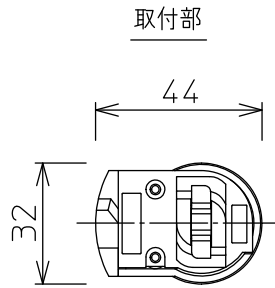

姿図

ルミライン (配線ダクト) 別売

△ ダクトレールの壁面取付について

- ダクトレールを壁面に取付ける場合は下記の制限があります。厳守の上、ご使用ください。(電気設備技術基準解釈第165条)
- 直付専用型のダクトレールをご使用ください。
 - 人が容易に触れるおそれのない場所(床面から1.8m超)に取付けてください。
 - 必ず横向きでご使用ください。
 - 突起部が下になるように取付けてください。
 - 必ずダクトレールカバーを付けて、塵埃の侵入を防いでください。

定格光束	710Lm
LED照明器具の固有エネルギー消費効率	81.6Lm/W
LED光源寿命	40000時間

No.	部品名	材質	備考	機能	一般用	特記事項
7				取付場所	屋内 ルミライン取付専用	1/2照度角 30° 制御レンズ付 調光可能 1%~100% LED専用調光器別売
6	カバー	アクリル	透明	電源接続	ルミライン用プラグ	
5	反射板	アルミ	鏡面(デジタルカット)	消費電力	8.7W 定格電圧 100V	
4	制御レンズ	ポリカーボネート	透明	電気容量	9VA	
3	本体	アルミダイカスト	白塗装	LED付 交換不可	LED8.7W 演色性 Ra83 昼白色(5000K)	
2	アーム	アルミダイカスト	白塗装			
1	プラグ	ポリカーボネート	白	器具重量	約 0.5kg	
				器具重量	約 0.5kg	山田 大瀧 (2)