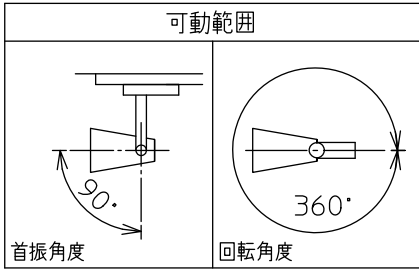

姿図

ルミライン (配線ダクト) 別売

△ ダクトレールの壁面取付について

- ダクトレールを壁面に取付ける場合は下記の制限があります。厳守の上、ご使用ください。(電気設備技術基準解釈第165条)
- 直付専用型のダクトレールをご使用ください。
 - 人が容易に触れるおそれのない場所(床面から1.8m超)に取付けてください。
 - 必ず横向きでご使用ください。
 - 突起部が下になるように取付けてください。
 - 必ずダクトレールカバーを付けて、塵埃の侵入を防いでください。

定格光束	710Lm
LED照明器具の固有エネルギー消費効率	81.6Lm/W
LED光源寿命	40000時間

No.	部品名	材質	備考	機能	一般用	特記事項
7				取付場所	屋内 ルミライン取付専用	1/2照度角 30° 制御レンズ付 調光可能 1%~100% LED専用調光器別売
6	カバー	アクリル	透明	電源接続	ルミライン用プラグ	
5	反射板	アルミ	鏡面(デジタルカット)	消費電力	8.7W 定格電圧 100V	
4	制御レンズ	ポリカーボネート	透明	電気容量	9VA	
3	本体	アルミダイカスト	白塗装	LED付 交換不可	LED8.7W 演色性 Ra83 昼白色(5000K)	
2	アーム	アルミダイカスト	白塗装			
1	プラグ	ポリカーボネート	白	器具重量	約 0.5kg	
				器具重量	約 0.5kg	山田 大瀧 (2)