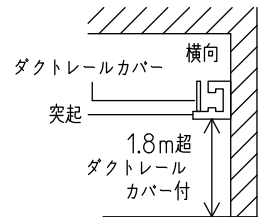

姿図

ルミライン (配線ダクト) 別売

△ ダクトレールの壁面取付について

- ダクトレールを壁面に取付ける場合は下記の制限があります。厳守の上、ご使用ください。(電気設備技術基準解釈第165条)
- 直付専用型のダクトレールをご使用ください。
 - 人が容易に触れるおそれのない場所(床面から1.8m超)に取付けてください。
 - 必ず横向きでご使用ください。
 - 突起部が下になるように取付けてください。
 - 必ずダクトレールカバーを付けて、塵埃の侵入を防いでください。

定格光束	710Lm
LED照明器具の固有エネルギー消費効率	81.6Lm/W
LED光源寿命	40000時間

No.	部品名	材質	備考	機能	一般用	特記事項
7				取付場所	屋内 ルミライン取付専用	1/2照度角 30° 制御レンズ付 調光可能 1%~100% LED専用調光器別売
6	カバー	アクリル	透明	電源接続	ルミライン用プラグ	
5	反射板	アルミ	鏡面(デジタルカット)	消費電力	8.7W 定格電圧 100V	
4	制御レンズ	ポリカーボネート	透明	電気容量	9VA	
3	本体	アルミダイカスト	白塗装	LED付 交換不可	LED8.7W 演色性 Ra83 昼白色(5000K)	
2	アーム	アルミダイカスト	白塗装			
1	プラグ	ポリカーボネート	白	器具重量	約 0.5kg	
				器具重量	約 0.5kg	山田 大瀧 (2)