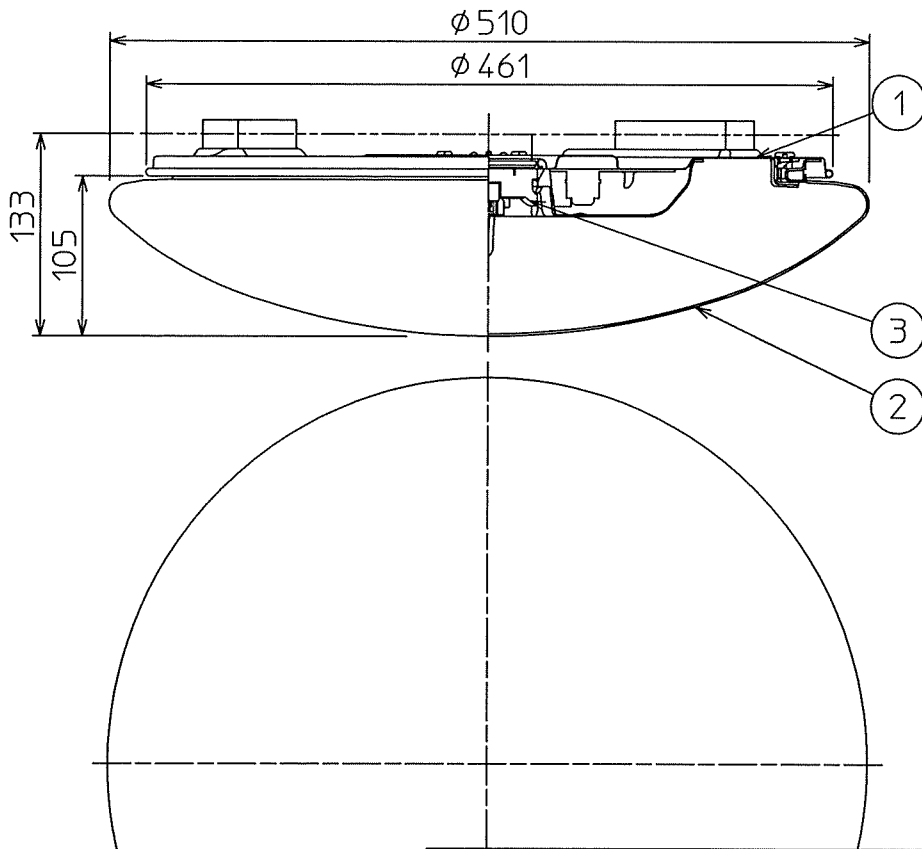

姿図

⚠ 安全に関するご注意

- この器具は、一般通常環境の屋内天井直付専用器具です。下記の間所では使用しないでください。器具の故障や、火災・感電・落下の原因になります。
 - ・屋外、強度のない天井、周囲温度が-5℃~35℃以外の場所
 - ・サウナや業務用浴室など高温多湿になる場所や結露の恐れがある場所
 - ・傾斜天井、さん・格子のある天井
 - ・油煙のある場所
- クイックフィットアダプターおよびカバーは取扱説明書に従って確実に取付けてください。落下の原因になります。
- 電源電圧は器具銘板に記載されている定格電圧の±6%以内でご使用ください。火災・感電の原因になります。

			機能	一般用	特記事項
7			取付場所	屋内 天井付専用	クイック取付式 カバー回転式 リモコン付 調光機能付(5%~100%) 常夜灯6段階調光 別売 DP-40091使用時 傾斜天井使用可能(55°まで) 別売 DP-40638使用時 平縁天井使用可能 調光器併用不可 シーンコントローラーは使用できません プルレススイッチ付 (全灯-※点灯-常夜灯-0) ※消灯前の調光状態
6			電源接続	クイックフィット	
5			消費電力	27.3W 定格電圧 100V	
4			電気容量	28 VA	
3	クイックフィットアダプター	-	LED	LED27.3W 演色性 Ra83 温白色(3500K)	
2	カバー	アクリル 乳白(マット)	付		
1	本体	鋼板 白	交換不可		
No.	部品名	材質	備考	器具重量	約 1.6 kg