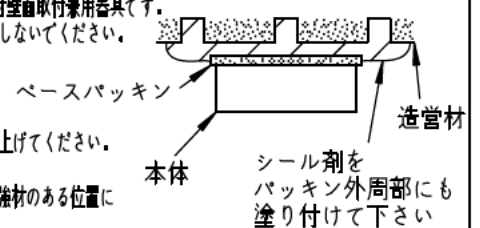

姿図

安全に関するご注意

- この器具は、一般通常環境の屋内屋外用防雨防湿形天井直付壁面取付兼用器具です。一般通常環境以外の所、サウナ風呂、業務用浴室、床面では使用しないでください。落下・感電・火災の原因になります。
- 電源電圧は、定格電圧±6%内でご使用ください。感電・火災の原因になります。
- 器具の取付面は、ベースパッキンの大きき以上の平らな面に仕上げてください。感電・火災の原因になります。
- この器具は木ねじ取付専用器具です。必ず木ねじ(2本)で補強材のある位置に取り付けてください。落下の原因になります。

定格光束	360Lm
LED照明器具の固有エネルギー消費効率	59.0Lm/W
LEDモジュール寿命	40000時間

				機能	防雨防湿用			特記事項 カバーネジ込式 調光可能(1%~100%) 専用調光器別売 傾斜天井にも使用可能 スイッチ無し
				取付場所	屋内屋外 天井直付壁付兼用			
				電源接続	端子台			
				消費電力	6.1 W	定格電圧	100 V	
				電気容量	11 VA			
3	カバー	ガラス	消し塗装(内面白塗装)	LED 付 交換不可	LED6.1W 演色性 Ra83 電球色(2700K)			
2	本体	アルミダイカスト	黒塗装					
1	ベースパッキン	EPTスポンジ	黒					
No.	部品名	材質	備考	器具重量	約 1.8 kg			峠田 伊藤 ②