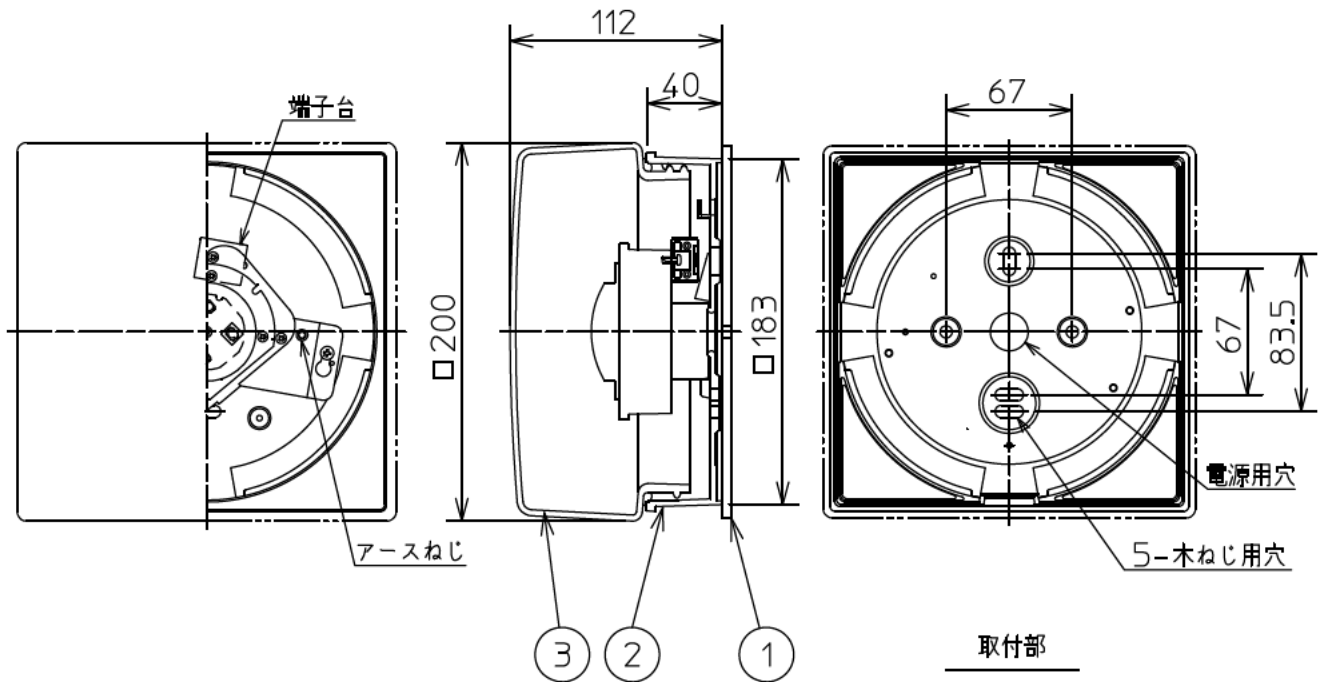

姿図

安全に関するご注意

- この器具は、一般通常環境の屋内屋外用防雨防湿形天井直付壁面取付兼用器具です。一般通常環境以外の所、サウナ風呂、業務用浴室、床面では使用しないでください。落下・感電・火災の原因になります。
- 電源電圧は、定格電圧±6%内でご使用ください。感電・火災の原因になります。
- 器具の取付面は、ベースパッキンの大きき以上の平らな面に仕上げてください。感電・火災の原因になります。
- この器具は木ねじ取付専用器具です。必ず木ねじ(2本)で補強材のある位置に取り付けてください。落下の原因になります。

定格光束	360Lm
LED照明器具の固有エネルギー消費効率	59.0Lm/W
LEDモジュール寿命	40000時間

				機能	防雨防湿用			特記事項 カバーネジ込式 調光可能(1%~100%) 専用調光器別売 傾斜天井にも使用可能 スイッチ無し
				取付場所	屋内屋外 天井直付壁付兼用			
				電源接続	端子台			
				消費電力	6.1 W	定格電圧	100 V	
				電気容量	11 VA			
3	カバー	ガラス	消し塗装(内面白塗装)	LED 付 交換不可	LED6.1W 演色性 Ra83 電球色(2700K)			
2	本体	アルミダイカスト	黒塗装					
1	ベースパッキン	EPTスポンジ	黒					
No.	部品名	材質	備考	器具重量	約 1.8 kg			峠田 伊藤 ②