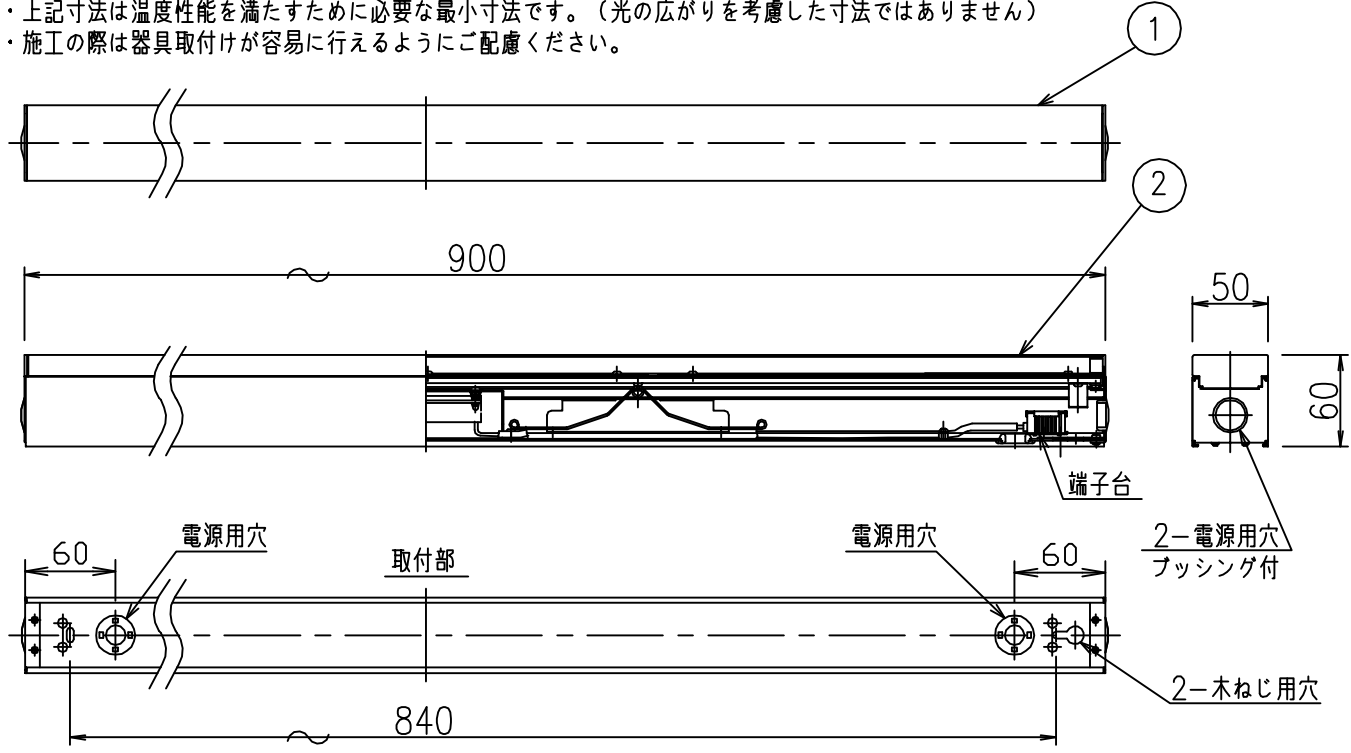

・上記寸法は温度性能を満たすために必要な最小寸法です。(光の広がりや考慮した寸法ではありません)
 ・施工の際は器具取付けが容易に行えるようにご配慮ください。

安全に関するご注意

- この器具は、一般通常環境の屋内天井付・壁付(横向)床付兼用器具です。一般通常環境以外の所、屋外、浴室、サウナ風呂、湿気が多い所、水気のかかる所では使用しないでください。
- 電源電圧は、±6%以内でご使用下さい。感電・火災の原因になります。
- この器具は木ねじ取付専用器具です。必ず木ねじ(2本)で補強材のある位置に取付けてください。落下の原因になります。

| | |
|---------------------|-----------|
| 定格光束 | 3150Lm |
| LED照明器具の固有エネルギー消費効率 | 108.6Lm/W |
| LEDモジュール寿命 | 40000時間 |

<ご使用上のご注意>

- 複数台を同時に点灯した場合、始動時間にパラツキが生じる場合があります。
- 複数台を同時に調光した場合、明るさが揃うまでの時間や消灯するタイミング、明るさにパラツキが生じる場合があります。
- 調光器の操作(急激にひねる等)により、商品ごとに調光動作が異なったり、若干のちらつきが発生することがあります。これは器具の特性によるもので故障ではありません。

| | | | | 機能 | 一般用 | 特記事項 |
|-----|-----|-------|---------|--------------|------------------------------------|---|
| 7 | | | | 取付場所 | 屋内 天井付・壁付(横向)・床付兼用 | 傾斜天井取付可能(横向のみ) 調光可能(1%~100%) 専用調光器別売 最大連結は11台までです。 |
| 6 | | | 電源接続 | 端子台 | | |
| 5 | | | 消費電力 | 29W | 定格電圧 100V | |
| 4 | | | 電気容量 | 30VA | | |
| 3 | | | | LED付 交換不可 | LED 29W 演色性 Ra83 電球色 (2700K) | スイッチ無し |
| 2 | カバー | アクリル | 乳白(マット) | | | |
| 1 | 本体 | アルミ型材 | 白アルマイト | | | |
| No. | 部品名 | 材質 | 備考 | 器具重量 | 約 2.4 kg | 峠田 飯塚 ④ |