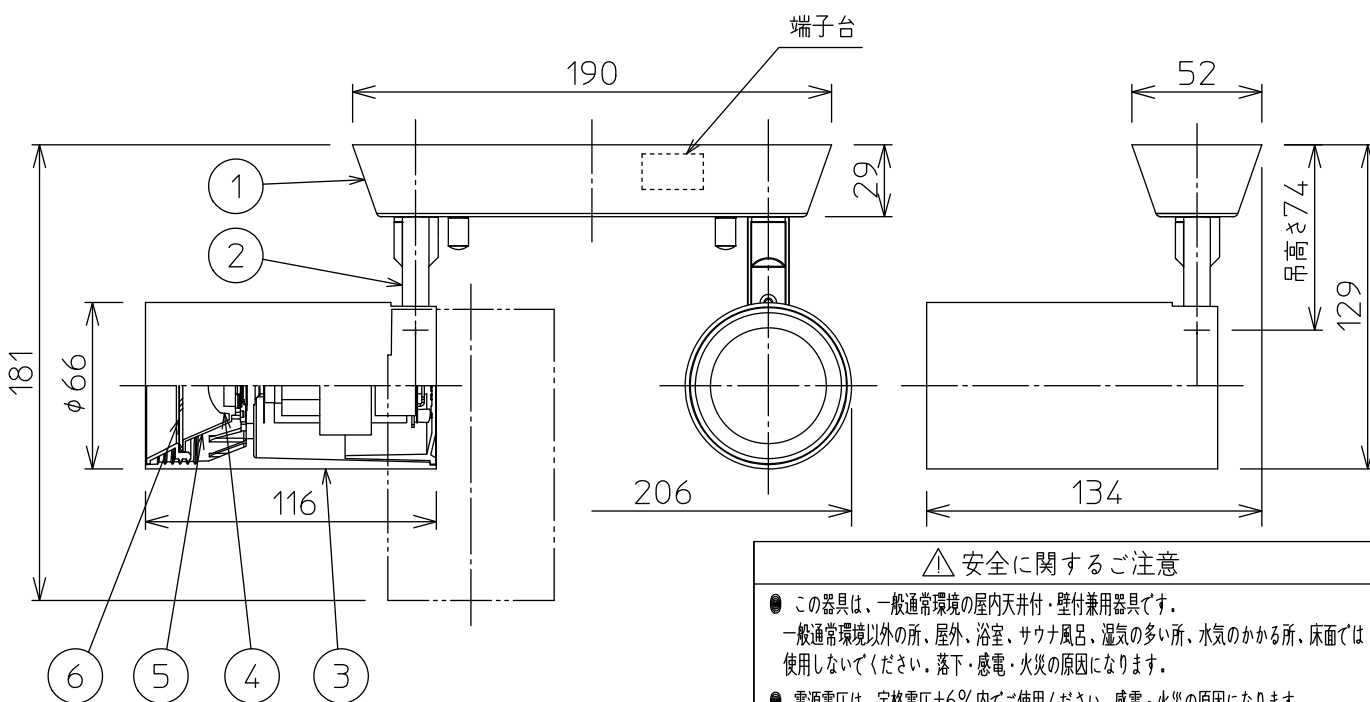

姿図

△安全に関するご注意

- この器具は、一般通常環境の屋内天井付・壁付兼用器具です。一般通常環境以外の所、屋外、浴室、サウナ風呂、湿気の多い所、水気のかかる所、床面では使用しないでください。落下・感電・火災の原因になります。
- 電源電圧は、定格電圧±6%内でご使用ください。感電・火災の原因になります。
- 被照射面までの距離は器具本体表示または説明書に従って0.1m以上離して施工してください。被照射物の変質、変色または火災の原因になります。

定格光束	1100Lm
LED照明器具の固有エネルギー消費効率	63.2Lm/W
LED光源寿命	40000時間

No.	部品名	材質	備考	機能	一般用	特記事項
7				取付場所	屋内 天井付・壁付兼用	1/2照度角 50° 制御レンズ付 調光可能 1%~100% LED専用調光器別売 注)壁付の際は必ず横長付で ご使用ください。 スイッチ無し
6	カバー	アクリル	乳白(マット)	電源接続	端子台	
5	反射板	アルミ	鏡面(デジタルカット)	消費電力	17.4 W 定格電圧 100V	
4	制御レンズ	ポリカーボネート	透明	電気容量	18 VA	
3	本体	アルミダイカスト	白塗装	LED 付 交換不可	LED8.7W×2灯 演色性 Ra83 電球色(2700K)	
2	アーム	アルミダイカスト	白塗装			
1	フランジ	鋼板	白塗装			
				器具重量	約 1.0 kg	山田 大瀧 ①