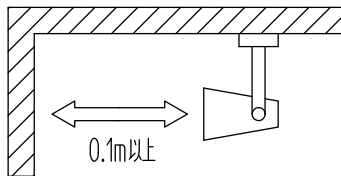

姿図

△安全に関するご注意

- この器具は、一般通常環境の屋内天井付・壁付兼用器具です。一般通常環境以外の所、屋外、浴室、サウナ風呂、湿気の多い所、水気のかかる所、床面では使用しないでください。落下・感電・火災の原因になります。
- 電源電圧は、定格電圧±6%内でご使用ください。感電・火災の原因になります。
- 被照射面までの距離は器具本体表示または説明書に従って0.1m以上離して施工してください。被照射物の変質、変色または火災の原因になります。

定格光束	1100Lm
LED照明器具の固有エネルギー消費効率	63.2Lm/W
LED光源寿命	40000時間

No.	部品名	材質	備考	機能	一般用	特記事項
7				取付場所	屋内 天井付・壁付兼用	1/2照度角 50° 制御レンズ付 調光可能 1%~100% LED専用調光器別売 注)壁付の際は必ず横長付で ご使用ください。 スイッチ無し
6	カバー	アクリル	乳白(マット)	電源接続	端子台	
5	反射板	アルミ	鏡面(デジタルカット)	消費電力	17.4 W 定格電圧 100V	
4	制御レンズ	ポリカーボネート	透明	電気容量	18 VA	
3	本体	アルミダイカスト	白塗装	LED 付 交換不可	LED8.7W×2灯 演色性 Ra83 電球色(2700K)	
2	アーム	アルミダイカスト	白塗装			
1	フランジ	鋼板	白塗装			
				器具重量	約 1.0 kg	山田 大瀧 ①