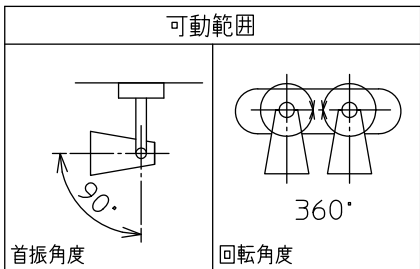

姿図

△安全に関するご注意

- この器具は、一般通常環境の屋内天井付・壁付兼用器具です。一般通常環境以外の所、屋外、浴室、サウナ風呂、湿気の多い所、水気のかかる所、床面では使用しないでください。落下・感電・火災の原因になります。
- 電源電圧は、定格電圧±6%内でご使用ください。感電・火災の原因になります。
- 被照射面までの距離は器具本体表示または説明書に従って0.1m以上離して施工してください。被照射物の変質、変色または火災の原因になります。

定格光束	1100Lm
LED照明器具の固有エネルギー消費効率	63.2Lm/W
LED光源寿命	40000時間

No.	部品名	材質	備考	機能	一般用	特記事項
7				取付場所	屋内 天井付・壁付兼用	1/2照度角 50° 制御レンズ付 調光可能 1%~100% LED専用調光器別売 注)壁付の際は必ず横長付で ご使用ください。 スイッチ無し
6	カバー	アクリル	乳白(マット)	電源接続	端子台	
5	反射板	アルミ	鏡面(デジタルカット)	消費電力	17.4 W 定格電圧 100V	
4	制御レンズ	ポリカーボネート	透明	電気容量	18 VA	
3	本体	アルミダイカスト	白塗装	LED 付 交換不可	LED8.7W×2灯 演色性 Ra83 電球色(2700K)	
2	アーム	アルミダイカスト	白塗装			
1	フランジ	鋼板	白塗装			
				器具重量	約 1.0 kg	山田 大瀧 ①