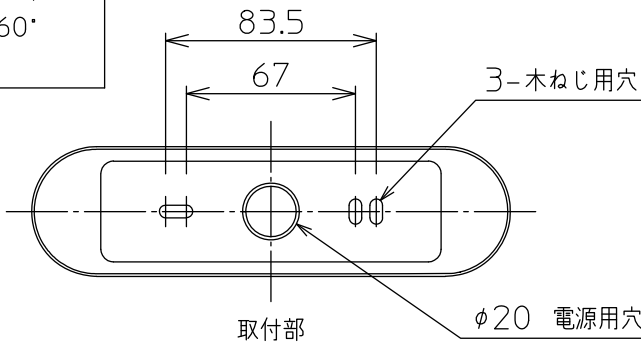

姿図

△安全に関するご注意

- この器具は、一般通常環境の屋内天井付・壁付兼用器具です。一般通常環境以外の所、屋外、浴室、サウナ風呂、湿気の多い所、水気のかかる所、床面では使用しないでください。落下・感電・火災の原因になります。
- 電源電圧は、定格電圧±6%内でご使用ください。感電・火災の原因になります。
- 被照射面までの距離は器具本体表示または説明書に従って0.1m以上離して施工してください。被照射物の変質、変色または火災の原因になります。

定格光束	1100Lm
LED照明器具の固有エネルギー消費効率	63.2Lm/W
LED光源寿命	40000時間

No.	部品名	材質	備考	機能	一般用	特記事項
7				取付場所	屋内 天井付・壁付兼用	1/2照度角 50° 制御レンズ付 調光可能 1%~100% LED専用調光器別売 注)壁付の際は必ず横長付で ご使用ください。 スイッチ無し
6	カバー	アクリル	乳白(マット)	電源接続	端子台	
5	反射板	アルミ	鏡面(デジタルカット)	消費電力	17.4 W 定格電圧 100V	
4	制御レンズ	ポリカーボネート	透明	電気容量	18 VA	
3	本体	アルミダイカスト	白塗装	LED 付 交換不可	LED8.7W×2灯 演色性 Ra83 電球色(2700K)	
2	アーム	アルミダイカスト	白塗装			
1	フランジ	鋼板	白塗装			
				器具重量	約 1.0 kg	山田 大瀧 ①