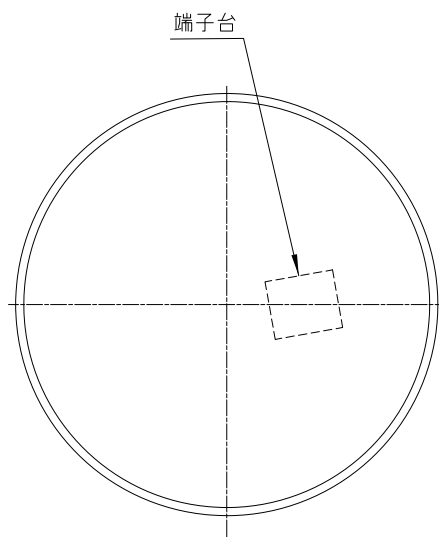

姿図

定格光束	445Lm
LED照明器具の固有エネルギー消費効率	98.8Lm/W
LED電球寿命	40000時間

⚠ 安全に関するご注意

- この器具は、一般通常環境の屋内屋外 防雨防湿形天井直付壁面取付兼用器具です。一般通常環境以外の所、業務浴室、サウナ風呂、湿気の多い所、床面では使用しないでください。落下・感電・火災の原因になります。
- 電源電圧は、定格電圧±6%内でご使用下さい。感電・火災の原因になります。
- 器具の取付面は、ベースパッキンの大きさ以上の平らな面に仕上げして下さい。感電・火災の原因になります。
- この器具は木ねじ取付専用器具です。必ず木ねじ（2本）で補強材のある位置に取付けて下さい。落下の原因になります。

7				
6				
5				
4				
3	ベースパッキン	シリコン	黒	LED 付 交換可
2	カバー	アクリル	乳白	
1	本体	プラスチック	黒	
No.	部品名	材質	備考	器具重量

機能	防雨・防湿用		
取付場所	屋内・屋外 天井直付・壁付兼用		
電源接続	端子台		
消費電力	4.5 W	定格電圧	100 V
電気容量	9VA		
LED	LEDエッジフラット形 4.5W 演色性 Ra83 電球色 (2700K) LDA5L-H-GX53/B27K × 1灯 大光電機 (株) 製		
器具重量	約 0.4 kg		