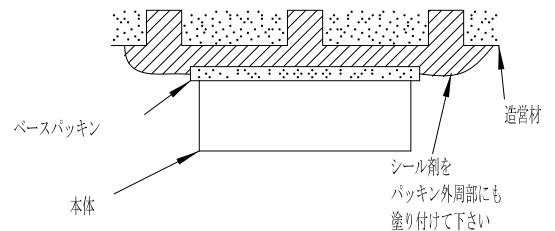

姿図

定格光束	445Lm
LED照明器具の固有エネルギー消費効率	98.8Lm/W
LED電球寿命	40000時間

⚠ 安全に関するご注意

- この器具は、一般通常環境の屋内屋外 防雨防湿形天井直付壁面取付兼用器具です。一般通常環境以外の所、業務浴室、サウナ風呂、湿気の多い所、床面では使用しないでください。落下・感電・火災の原因になります。
- 電源電圧は、定格電圧±6%内でご使用下さい。感電・火災の原因になります。
- 器具の取付面は、ベースパッキンの大きさ以上の平らな面に仕上げして下さい。感電・火災の原因になります。
- この器具は木ねじ取付専用器具です。必ず木ねじ（2本）で補強材のある位置に取付けて下さい。落下の原因になります。

7				
6				
5				
4				
3	ベースパッキン	シリコン	黒	LED 付 交換可
2	カバー	アクリル	乳白	
1	本体	プラスチック	黒	
No.	部品名	材質	備考	器具重量

機能	防雨・防湿用		
取付場所	屋内・屋外 天井直付・壁付兼用		
電源接続	端子台		
消費電力	4.5 W	定格電圧	100 V
電気容量	9VA		
LED	LEDエッジフラット形 4.5W 演色性 Ra83 電球色 (2700K) LDA5L-H-GX53/B27K × 1灯 大光電機 (株) 製		
器具重量	約 0.4 kg		