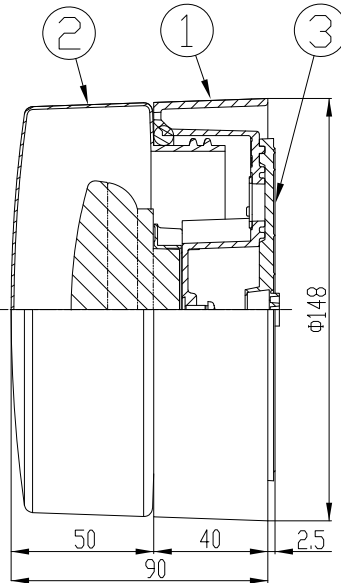

姿図

定格光束	445Lm
LED照明器具の固有エネルギー消費効率	98.8Lm/W
LED電球寿命	40000時間

⚠ 安全に関するご注意

- この器具は、一般通常環境の屋内屋外 防雨防湿形天井直付壁面取付兼用器具です。一般通常環境以外の所、業務浴室、サウナ風呂、湿気の多い所、床面では使用しないでください。落下・感電・火災の原因になります。
- 電源電圧は、定格電圧±6%内でご使用下さい。感電・火災の原因になります。
- 器具の取付面は、ベースパッキンの大きさ以上の平らな面に仕上げして下さい。感電・火災の原因になります。
- この器具は木ねじ取付専用器具です。必ず木ねじ（2本）で補強材のある位置に取付けて下さい。落下の原因になります。

7				
6				
5				
4				
3	ベースパッキン	シリコン	黒	LED 付 交換可
2	カバー	アクリル	乳白	
1	本体	プラスチック	黒	
No.	部品名	材質	備考	器具重量

機能	防雨・防湿用		
取付場所	屋内・屋外 天井直付・壁付兼用		
電源接続	端子台		
消費電力	4.5 W	定格電圧	100 V
電気容量	9VA		
LED	LEDエッジフラット形 4.5W 演色性 Ra83 電球色 (2700K) LDA5L-H-GX53/B27K × 1灯 大光電機 (株) 製		
器具重量	約 0.4 kg		

特記事項	カバーネジ込式 調光器併用不可 カバー口径 Φ122
	スイッチ無し
	峠田 植田 ①