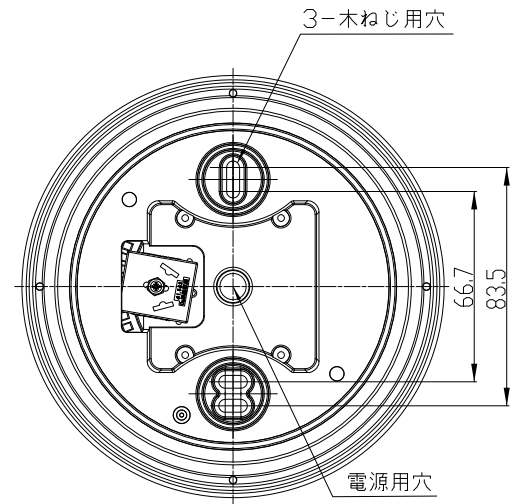

姿図

定格光束	445Lm
LED照明器具の固有エネルギー消費効率	98.8Lm/W
LED電球寿命	40000時間

⚠ 安全に関するご注意

- この器具は、一般通常環境の屋内屋外 防雨防湿形天井直付壁面取付兼用器具です。一般通常環境以外の所、業務浴室、サウナ風呂、湿気の多い所、床面では使用しないでください。落下・感電・火災の原因になります。
- 電源電圧は、定格電圧±6%内でご使用下さい。感電・火災の原因になります。
- 器具の取付面は、ベースパッキンの大きさ以上の平らな面に仕上げして下さい。感電・火災の原因になります。
- この器具は木ねじ取付専用器具です。必ず木ねじ（2本）で補強材のある位置に取付けて下さい。落下の原因になります。

7				
6				
5				
4				
3	ベースパッキン	シリコン	黒	LED 付 交換可
2	カバー	アクリル	乳白	
1	本体	プラスチック	黒	
No.	部品名	材質	備考	器具重量

機能	防雨・防湿用		
取付場所	屋内・屋外 天井直付・壁付兼用		
電源接続	端子台		
消費電力	4.5 W	定格電圧	100 V
電気容量	9VA		
LED	LEDエッジフラット形 4.5W 演色性 Ra83 電球色 (2700K) LDA5L-H-GX53/B27K × 1灯 大光電機 (株) 製		
器具重量	約 0.4 kg		

特記事項	カバーネジ込式 調光器併用不可 カバー口径 Φ122
	スイッチ無し
	峠田 植田 ①