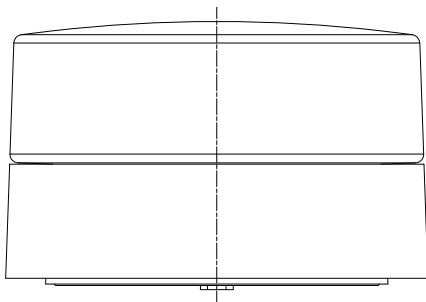

姿図

定格光束	445Lm
LED照明器具の固有エネルギー消費効率	98.8Lm/W
LED電球寿命	40000時間

⚠ 安全に関するご注意

- この器具は、一般通常環境の屋内屋外 防雨防湿形天井直付壁面取付兼用器具です。一般通常環境以外の所、業務浴室、サウナ風呂、湿気の多い所、床面では使用しないでください。落下・感電・火災の原因になります。
- 電源電圧は、定格電圧±6%内でご使用下さい。感電・火災の原因になります。
- 器具の取付面は、ベースパッキンの大きさ以上の平らな面に仕上げして下さい。感電・火災の原因になります。
- この器具は木ねじ取付専用器具です。必ず木ねじ（2本）で補強材のある位置に取付けて下さい。落下の原因になります。

7				
6				
5				
4				
3	ベースパッキン	シリコン	黒	LED 付 交換可
2	カバー	アクリル	乳白	
1	本体	プラスチック	黒	
No.	部品名	材質	備考	器具重量

機能	防雨・防湿用		
取付場所	屋内・屋外 天井直付・壁付兼用		
電源接続	端子台		
消費電力	4.5 W	定格電圧	100 V
電気容量	9VA		
LED	LEDエッジフラット形 4.5W 演色性 Ra83 電球色 (2700K) LDA5L-H-GX53/B27K × 1灯 大光電機 (株) 製		
器具重量	約 0.4 kg		