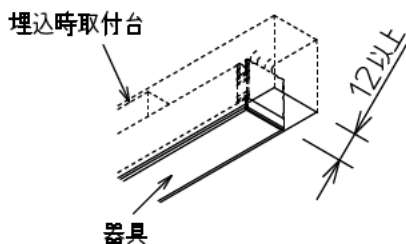

姿図

最小施工寸法

ご注意

- 必ず木ネジで補強材のある位置に取付けてください。
- 図中寸法はマルチクリップまたは埋込取付台で施工する際に必要な最小施工寸法です。光の広がりや考慮した寸法ではありません。
- 器具取付けが容易に行えるよう取付位置や寸法にご配慮ください。(天井面と壁面の入隅など)
- 密閉条件での使用は不可です。

マルチクリップ(付属部品)使用時

マルチクリップ(付属部品)縦長付使用時

オプション埋込時取付台(別売)使用時

※クリップは縦長付も可能です。

クリップを先に固定し、本体を上からはめこんで下さい。

※器具を埋め込む場合、器具の取外しを考慮し、隙間を12mm以上空けて下さい。

安全に関するご注意

- この器具は、一般通常環境の屋内天井直付壁取付床付兼用器具です。一般通常環境以外の所、屋外、湿気の多い所、水気のかかる所では使用しないでください。落下・感電・火災の原因になります。
- 電源は、DC24V専用です。適合電源をご使用ください。感電・火災の原因になります。
- 電源は、接続長さ・電流容量をご確認の上、適合電源でご使用ください。感電・火災の原因になります。
- この器具は木ねじ取付専用器具です。必ず木ねじ(4本)で補強材のある位置に取付けてください。落下の原因になります。