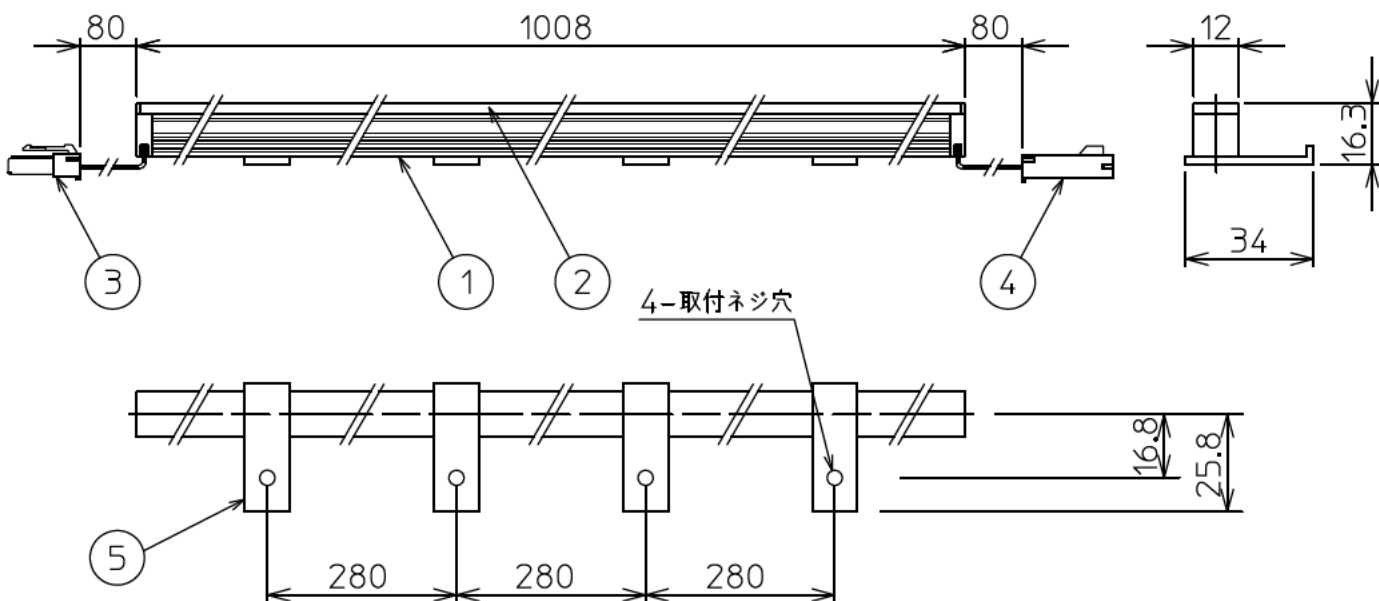

姿図

最小施工寸法

ご注意

- 必ず木ネジで補強材のある位置に取付けてください。
- 図中寸法はマルチクリップまたは埋込取付台で施工する際に必要な最小施工寸法です。光の広がりや考慮した寸法ではありません。
- 器具取付けが容易に行えるよう取付位置や寸法にご配慮ください。(天井面と壁面の入隅など)
- 密閉条件での使用は不可です。

マルチクリップ(付属部品)使用時

マルチクリップ(付属部品)縦長付使用時

オプション埋込時取付台(別売)使用時

※クリップは縦長付も可能です。

クリップを先に固定し、本体を上からはめこんで下さい。

※器具を埋め込む場合、器具の取外しを考慮し、隙間を12mm以上空けて下さい。

安全に関するご注意

- この器具は、一般通常環境の屋内天井直付壁取付床付兼用器具です。一般通常環境以外の所、屋外、湿気の多い所、水気のかかる所では使用しないでください。落下・感電・火災の原因になります。
- 電源は、DC24V専用です。適合電源をご使用ください。感電・火災の原因になります。
- 電源は、接続長さ・電流容量をご確認の上、適合電源でご使用ください。感電・火災の原因になります。
- この器具は木ねじ取付専用器具です。必ず木ねじ(4本)で補強材のある位置に取付けてください。落下の原因になります。