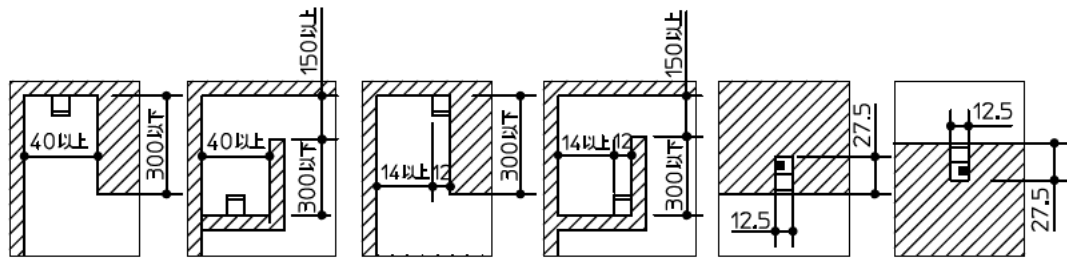

姿図

最小施工寸法

ご注意

- 必ず木ネジで補強材のある位置に取付けてください。
- 図中寸法はマルチクリップまたは埋込取付台で施工する際に必要な最小施工寸法です。光の広がりや考慮した寸法ではありません。
- 器具取付けが容易に行えるよう取付位置や寸法にご配慮ください。(天井面と壁面の入隅など)
- 密閉条件での使用は不可です。

マルチクリップ(付属部品)使用時

マルチクリップ(付属部品)縦長付使用時

オプション埋込時取付台(別売)使用時

※クリップは縦長付も可能です。

クリップを先に固定し、本体を上からはめこんで下さい。

※器具を埋め込む場合、器具の取外しを考慮し、隙間を12mm以上空けて下さい。

安全に関するご注意

- この器具は、一般通常環境の屋内天井直付壁取付床付兼用器具です。一般通常環境以外の所、屋外、湿気の多い所、水気のかかる所では使用しないでください。落下・感電・火災の原因になります。
- 電源は、DC24V専用です。適合電源をご使用ください。感電・火災の原因になります。
- 電源は、接続長さ・電流容量をご確認の上、適合電源でご使用ください。感電・火災の原因になります。
- この器具は木ねじ取付専用器具です。必ず木ねじ(4本)で補強材のある位置に取付けてください。落下の原因になります。

定格光束	554Lm
LED照明器具の固有エネルギー消費効率	41.6Lm/W
LEDモジュール寿命	40000時間

機能	一般用
取付場所	屋内 天井付・壁付・床付兼用
電源接続	コネクター
消費電力	13.3 W
定格電圧	DC24 V
電気容量	13.3 VA
LED付交換不可	LED 13.3W 演色性 Ra93 電球色(2700K)

- #### 特記事項
- DC24V専用
 - 連結用
 - 連結最大4台まで
 - 直流電源装置、電源接続コードが別途必要です。
 - 電源差込別売(DP-39105)
 - 電源接続ケーブル別売(DP-39098)
 - 適合電源装置の仕様図を必ずご覧ください。
 - 電源延長ケーブル別売(DP-41143)
 - 埋込時取付台別売(DP-39097)
 - 調光器併用不可