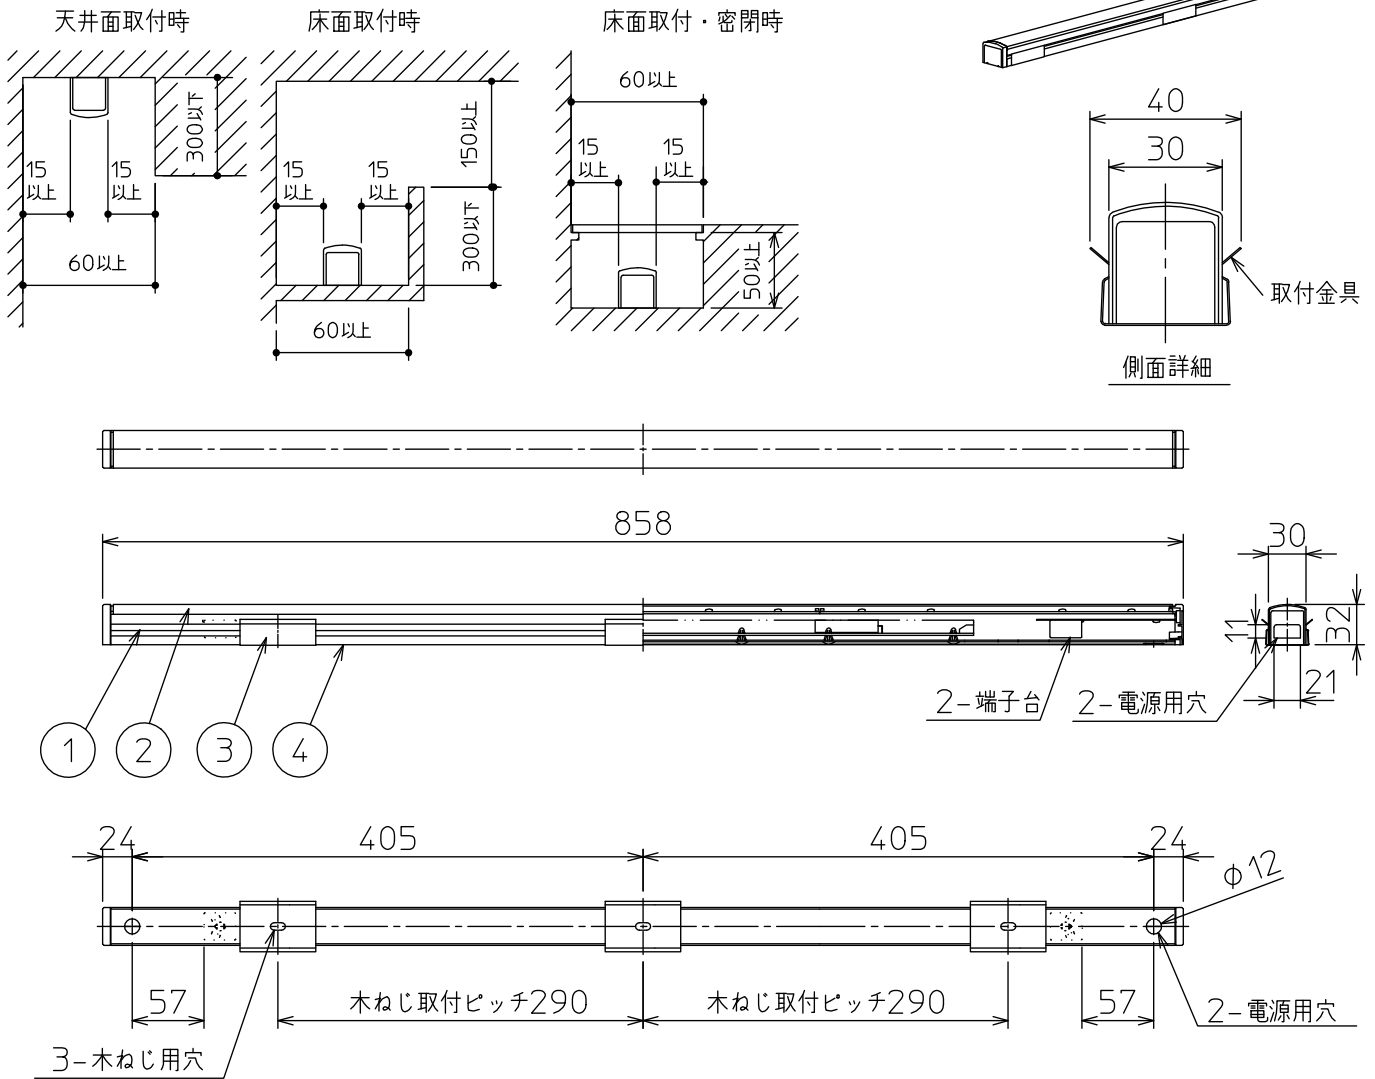

最小施工寸法

注)必ず木ネジで補強材のある位置に取り付けてください。
 下記寸法は温度性能を満たすために必要な最小寸法です。
 施工の際は器具取付けが容易に行えるようにご配慮ください。

姿図

安全に関するご注意

- この器具は、一般通常環境の屋内天井直付壁(横向)取付床直付兼用器具です。一般通常環境以外の所、屋外、浴室、サウナ風呂、業務用浴室、湿気の多い所、水気のかかる所、では使用しないでください。落下・感電・火災の原因になります。
- 電源電圧は、定格電圧 $\pm 6\%$ 内でご使用ください。感電・火災の原因になります。
- この器具は木ねじ取付専用器具です。落下防止のため、必ず木ねじ(3本)で補強材のある位置に取り付けてください。
- ガス機器等の温度の高くなるもの上に取付けないでください。火災の原因になります。
- LEDにはバラツキがあり、同一品番であっても商品ごとに発光色、明るさ、点灯時間(始動時間)が異なる場合があります。

定格光束	940 lm
LED照明器具の固有エネルギー消費効率	96.9 lm/W
LED光源寿命	40000時間

				機能	一般用	特記事項
7				取付場所	屋内 天井付・壁付(横向)・床付兼用	
6				電源接続	端子台	
5				消費電力	9.7W 定格電圧 100V	
4	取付座	亜鉛鋼板		電気容量	10 VA	
3	取付金具	ステンレス板	白塗装	LED付 交換不可	LED 9.7W 演色性 Ra83 電球色(2700K)	スイッチ無し
2	カバー	アクリル	乳白(マット)			
1	本体	アルミ型材	白アルマイト			
No.	部品名	材質	備考	器具重量	約 0.7 kg	峠田 曾川 ③