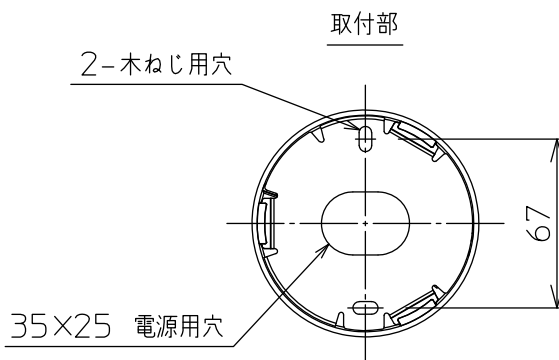

姿図

△安全に関するご注意

- この器具は、一般通常環境の屋内天井付・壁付兼用器具です。一般通常環境以外の所、屋外、浴室、サウナ風呂、湿気の多い所、水気のかかる所、床面では使用しないでください。落下・感電・火災の原因になります。
- 電源電圧は、定格電圧±6%内でご使用ください。感電・火災の原因になります。
- 被照射面までの距離は器具本体表示または説明書に従って0.1m以上離して施工してください。被照射物の変質、変色または火災の原因になります。

定格光束	650Lm
LED照明器具の固有エネルギー消費効率	74.7Lm/W
LED光源寿命	40000時間

				機能	一般用	特記事項	
7				取付場所	屋内 天井付・壁付兼用		1/2照度角 30° 制御レンズ付 調光可能 1%~100% LED専用調光器別売
6	カバー	アクリル	透明	電源接続	端子台		
5	反射板	アルミ	鏡面(デジタルカット)	消費電力	8.7 W	定格電圧 100V	スイッチ無し
4	制御レンズ	ポリカーボネート	透明	電気容量	9 VA		
3	本体	アルミダイカスト	白塗装	LED付 交換不可	LED8.7W 演色性 Ra83 電球色(2700K)		
2	アーム	アルミダイカスト	白塗装				
1	フランジ	アルミダイカスト	白塗装				
No.	部品名	材質	備考	器具重量	約 0.6 kg		①