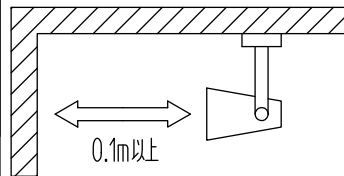

姿図

△安全に関するご注意

- この器具は、一般通常環境の屋内天井付・壁付兼用器具です。一般通常環境以外の所、屋外、浴室、サウナ風呂、湿気の多い所、水気のかかる所、床面では使用しないでください。落下・感電・火災の原因になります。
- 電源電圧は、定格電圧±6%内でご使用ください。感電・火災の原因になります。
- 被照射面までの距離は器具本体表示または説明書に従って0.1m以上離して施工してください。被照射物の変質、変色または火災の原因になります。

定格光束	650Lm
LED照明器具の固有エネルギー消費効率	74.7Lm/W
LED光源寿命	40000時間

				機能	一般用	特記事項	
7				取付場所	屋内 天井付・壁付兼用		1/2照度角 30° 制御レンズ付 調光可能 1%~100% LED専用調光器別売
6	カバー	アクリル	透明	電源接続	端子台		
5	反射板	アルミ	鏡面(デジタルカット)	消費電力	8.7 W	定格電圧 100V	スイッチ無し
4	制御レンズ	ポリカーボネート	透明	電気容量	9 VA		
3	本体	アルミダイカスト	白塗装	LED付 交換不可	LED8.7W 演色性 Ra83 電球色(2700K)		
2	アーム	アルミダイカスト	白塗装				
1	フランジ	アルミダイカスト	白塗装				
No.	部品名	材質	備考	器具重量	約 0.6 kg		①