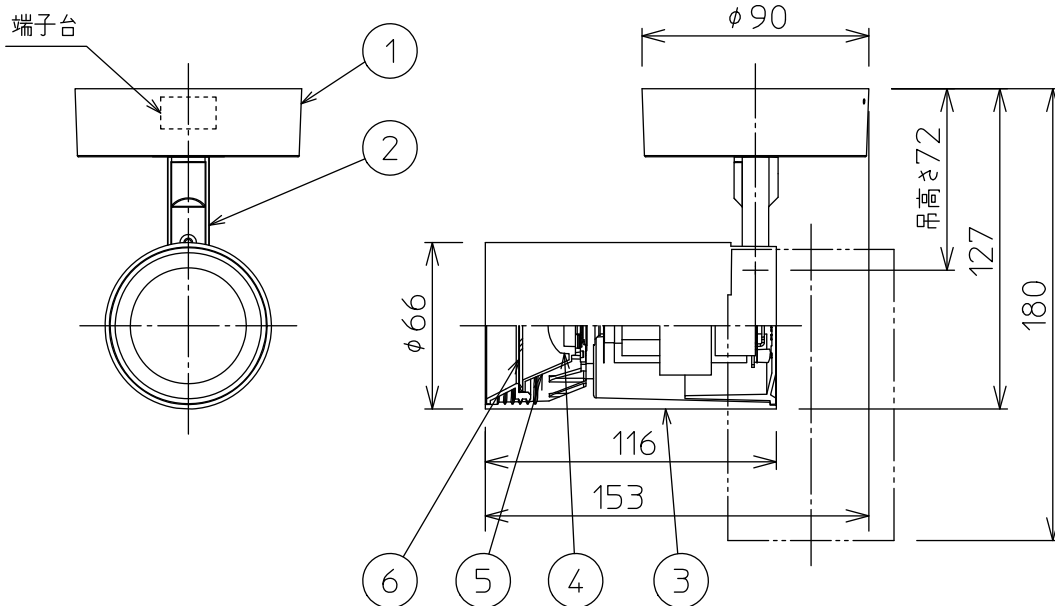

姿図

△安全に関するご注意

- この器具は、一般通常環境の屋内天井付・壁付兼用器具です。一般通常環境以外の所、屋外、浴室、サウナ風呂、湿気の多い所、水気のかかる所、床面では使用しないでください。落下・感電・火災の原因になります。
- 電源電圧は、定格電圧±6%内でご使用ください。感電・火災の原因になります。
- 被照射面までの距離は器具本体表示または説明書に従って0.1m以上離して施工してください。被照射物の変質、変色または火災の原因になります。

定格光束	650Lm
LED照明器具の固有エネルギー消費効率	74.7Lm/W
LED光源寿命	40000時間

				機能	一般用	特記事項	
7				取付場所	屋内 天井付・壁付兼用		1/2照度角 30° 制御レンズ付 調光可能 1%~100% LED専用調光器別売
6	カバー	アクリル	透明	電源接続	端子台		
5	反射板	アルミ	鏡面(デジタルカット)	消費電力	8.7 W	定格電圧 100V	スイッチ無し
4	制御レンズ	ポリカーボネート	透明	電気容量	9 VA		
3	本体	アルミダイカスト	白塗装	LED付 交換不可	LED8.7W 演色性 Ra83 電球色(2700K)		
2	アーム	アルミダイカスト	白塗装				
1	フランジ	アルミダイカスト	白塗装				
No.	部品名	材質	備考	器具重量	約 0.6 kg		①