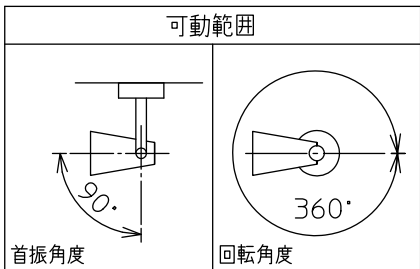

姿図

△安全に関するご注意

- この器具は、一般通常環境の屋内天井付・壁付兼用器具です。一般通常環境以外の所、屋外、浴室、サウナ風呂、湿気の多い所、水気のかかる所、床面では使用しないでください。落下・感電・火災の原因になります。
- 電源電圧は、定格電圧±6%内でご使用ください。感電・火災の原因になります。
- 被照射面までの距離は器具本体表示または説明書に従って0.1m以上離して施工してください。被照射物の変質、変色または火災の原因になります。

定格光束	650Lm
LED照明器具の固有エネルギー消費効率	74.7Lm/W
LED光源寿命	40000時間

				機能	一般用	特記事項	
7				取付場所	屋内 天井付・壁付兼用		1/2照度角 30° 制御レンズ付 調光可能 1%~100% LED専用調光器別売
6	カバー	アクリル	透明	電源接続	端子台		
5	反射板	アルミ	鏡面(デジタルカット)	消費電力	8.7 W	定格電圧 100V	スイッチ無し
4	制御レンズ	ポリカーボネート	透明	電気容量	9 VA		
3	本体	アルミダイカスト	白塗装	LED付 交換不可	LED8.7W 演色性 Ra83 電球色(2700K)		
2	アーム	アルミダイカスト	白塗装				
1	フランジ	アルミダイカスト	白塗装				
No.	部品名	材質	備考	器具重量	約 0.6 kg		①