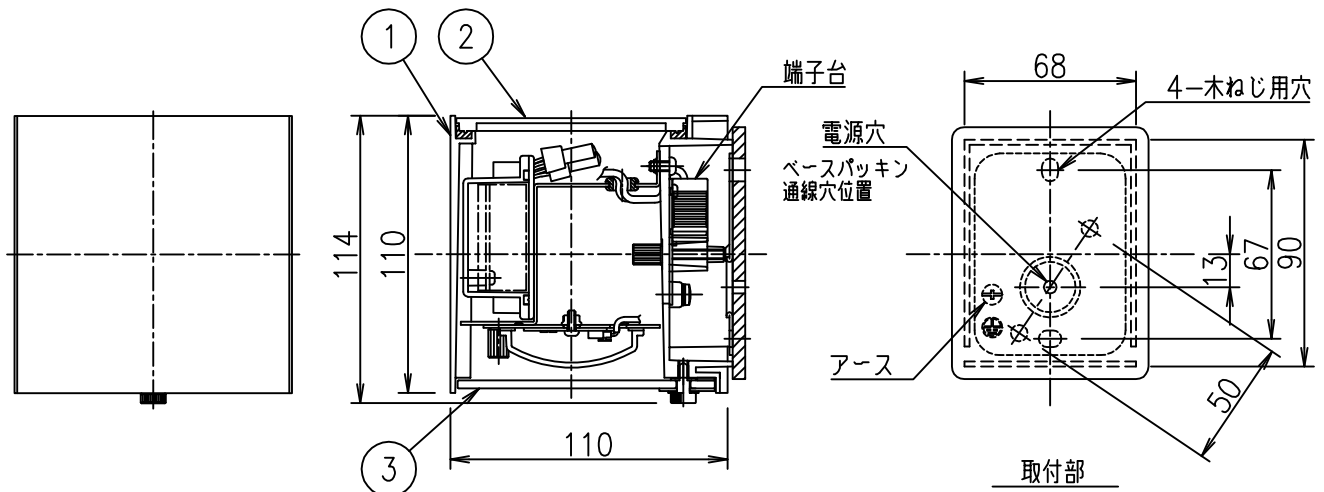

姿図

### ⚠ 安全に関するご注意

- この器具は、一般通常環境の屋外防雨形壁面取付専用器具です。一般通常環境以外の所、天井、傾斜天井、浴室、サウナ風呂、湿気の多い所、床面では使用しないでください。落下・感電・火災の原因になります。
- 電源電圧は、定格電圧±6%内でご使用下さい。感電・火災の原因になります。
- 器具の取付面は、ベースパッキンの大きさ以上の平らな面に仕上げてください。感電・火災の原因になります。
- この器具は木ねじ取付専用器具です。必ず木ねじ（2本）で補強材のある位置に取付けてください。落下の原因になります。

定格光束	410 Lm
LED照明器具の固有エネルギー消費効率	67.2 Lm/W
LED光源寿命	40000時間

				機能	防雨用	特記事項		
7				取付場所	屋外 壁面取付専用	カバー化粧ネジ式 調光器併用不可		
6			電源接続	端子台				
5			消費電力	6.1 W	定格電圧			100 V
4			電気容量	11VA				
3	下面カバー	ガラス	透明消し	LED 付 交換不可	LED6.1W 演色性 Ra83 電球色 (2700K)	スイッチ無し		
2	上蓋	アルミダイカスト	シルバー塗装					
1	本体	アルミダイカスト	シルバー塗装					
No.	部品名	材質	備考	器具重量	約 1.3 kg	峠田 老田 ①		