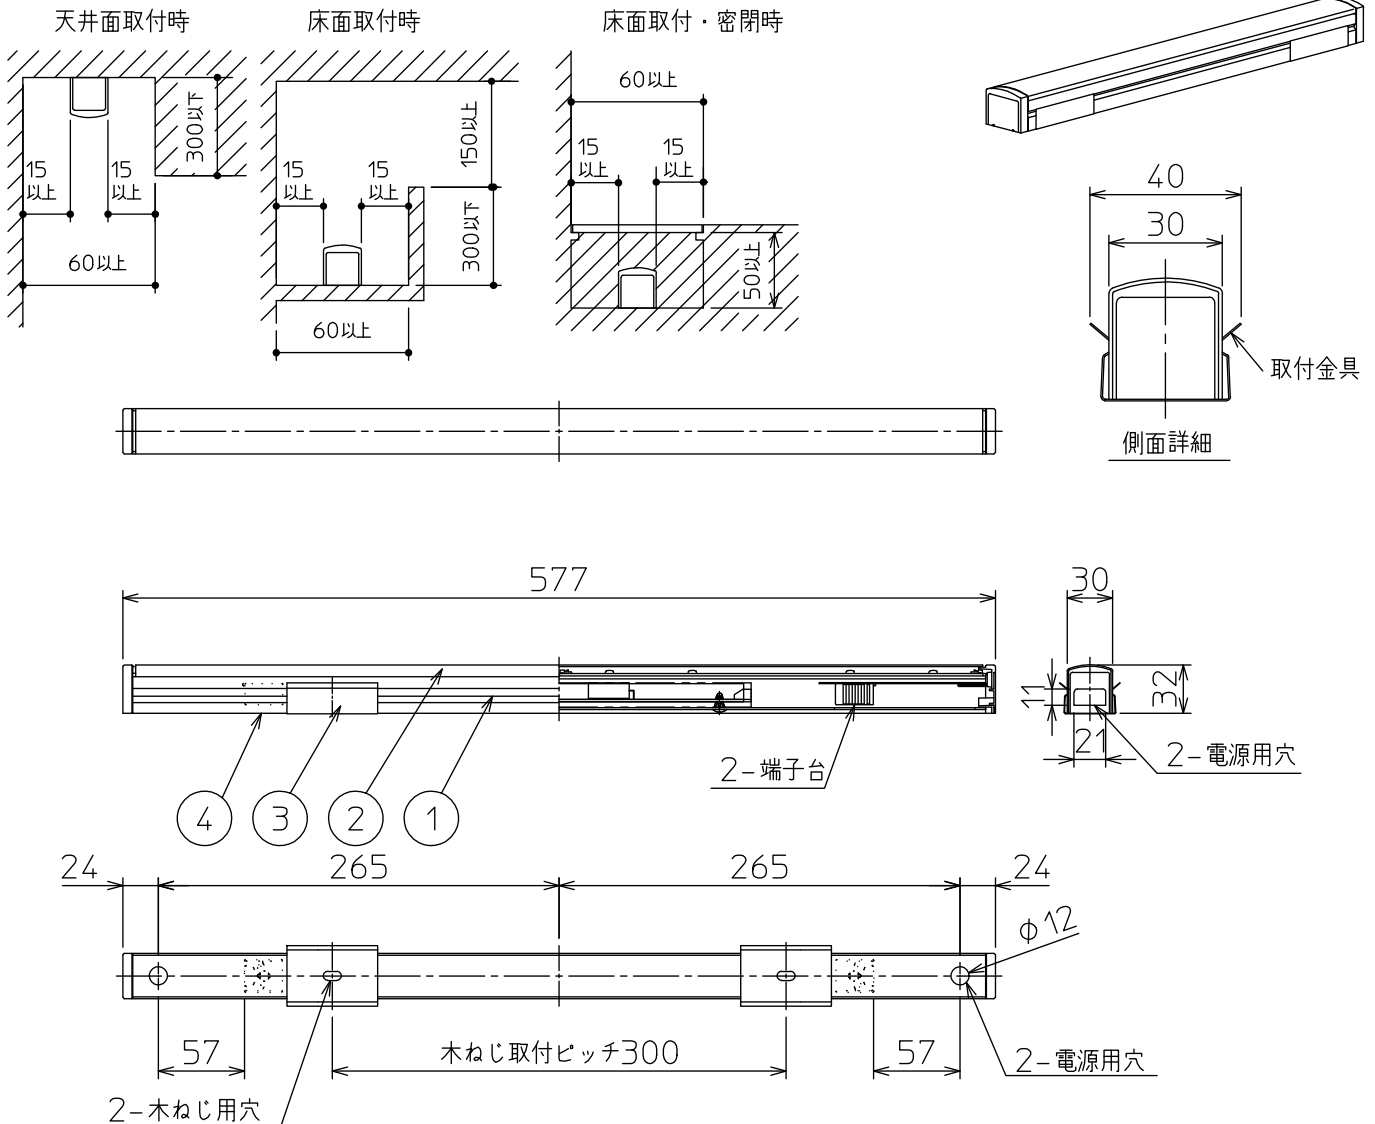

最小施工寸法

注)必ず木ネジで補強材のある位置に取り付けてください。
 下記寸法は温度性能を満たすために必要な最小寸法です。
 施工の際は器具取付けが容易に行えるようにご配慮ください。

姿図

安全に関するご注意

- この器具は、一般通常環境の屋内天井直付壁(横向)取付床直付兼用器具です。一般通常環境以外の所、屋外、浴室、サウナ風呂、業務用浴室、湿気の多い所、水気のかかる所、では使用しないでください。落下・感電・火災の原因になります。
- 電源電圧は、定格電圧±6%内でご使用ください。感電・火災の原因になります。
- この器具は木ねじ取付専用器具です。落下防止のため、必ず木ねじ(2本)で補強材のある位置に取り付けてください。
- ガス機器等の温度の高くなるもの上に取付けないでください。火災の原因になります。
- LEDにはバラツキがあり、同一品番であっても商品ごとに発光色、明るさ、点灯時間(始動時間)が異なる場合があります。

定格光束	620 lm
LED照明器具の固有エネルギー消費効率	80.5 lm/W
LED光源寿命	40000時間

				機能	一般用	特記事項
7				取付場所	屋内 天井付・壁付(横向)・床付兼用	
6				電源接続	端子台	
5				消費電力	7.7 W 定格電圧 100 V	
4	取付座	亜鉛鋼板		電気容量	8 VA	
3	取付金具	ステンレス板	白塗装	LED付 交換不可	LED 7.7W 演色性 Ra83 電球色(2700K)	
2	カバー	アクリル	乳白(マット)			スイッチ無し
1	本体	アルミ型材	白アルマイト			
No.	部品名	材質	備考	器具重量	約 0.5 kg	峠田 曾川 ③