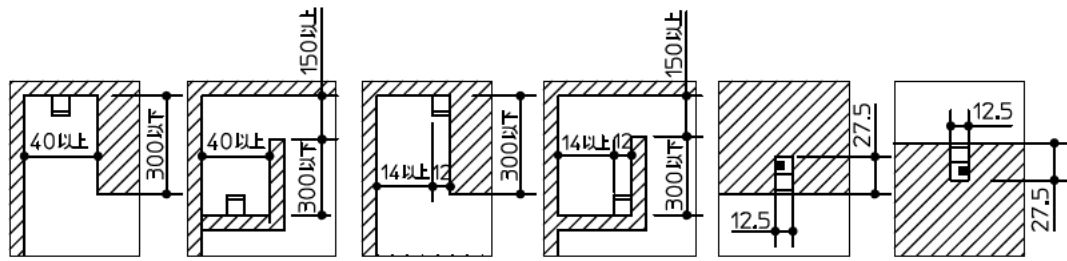

姿図

最小施工寸法

ご注意

- 必ず木ネジで補強材のある位置に取付けてください。
- 図中寸法はマルチクリップまたは埋込取付台で施工する際に必要な最小施工寸法です。光の広がりをご考慮した寸法ではありません。
- 器具取付けが容易に行えるよう取付位置や寸法にご配慮ください。(天井面と壁面の入隅など)
- 密閉条件での使用は不可です。

マルチクリップ(付属部品)使用時

マルチクリップ(付属部品)縦長付使用時

オプション埋込時取付台(別売)使用時

※クリップは縦長付も可能です。

クリップを先に固定し、本体を上からはめこんで下さい。

※器具を埋め込む場合、器具の取外しを考慮し、隙間を12mm以上空けて下さい。

埋込時取付台

安全に関するご注意

- この器具は、一般通常環境の屋内天井直付壁取付床付兼用器具です。一般通常環境以外の所、屋外、湿気の多い所、水気のかかる所では使用しないでください。落下・感電・火災の原因になります。
- 電源は、DC24V専用です。適合電源をご使用ください。感電・火災の原因になります。
- 電源は、接続長さ・電流容量をご確認の上、適合電源でご使用ください。感電・火災の原因になります。
- この器具は木ねじ取付専用器具です。必ず木ねじ(5本)で補強材のある位置に取付けてください。落下の原因になります。