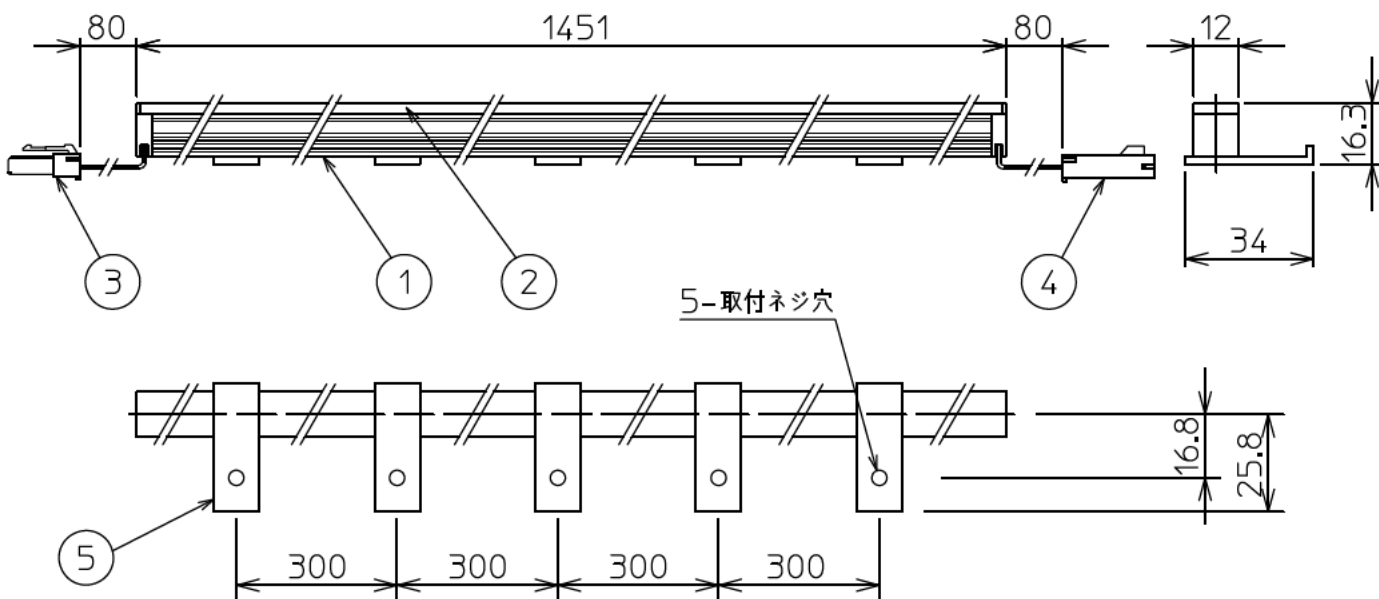

姿図

最小施工寸法

ご注意

- 必ず木ネジで補強材のある位置に取付けてください。
- 図中寸法はマルチクリップまたは埋込取付台で施工する際に必要な最小施工寸法です。光の広がりをご考慮した寸法ではありません。
- 器具取付けが容易に行えるよう取付位置や寸法にご配慮ください。(天井面と壁面の入隅など)
- 密閉条件での使用は不可です。

マルチクリップ(付属部品)使用時

マルチクリップ(付属部品)縦長付使用時

オプション埋込時取付台(別売)使用時

※クリップは縦長付も可能です。

クリップを先に固定し、本体を上からはめこんで下さい。

※器具を埋め込む場合、器具の取外しを考慮し、隙間を12mm以上空けて下さい。

埋込時取付台

安全に関するご注意

- この器具は、一般通常環境の屋内天井直付壁取付床付兼用器具です。一般通常環境以外の所、屋外、湿気の多い所、水気のかかる所では使用しないでください。落下・感電・火災の原因になります。
- 電源は、DC24V専用です。適合電源をご使用ください。感電・火災の原因になります。
- 電源は、接続長さ・電流容量をご確認の上、適合電源でご使用ください。感電・火災の原因になります。
- この器具は木ねじ取付専用器具です。必ず木ねじ(5本)で補強材のある位置に取付けてください。落下の原因になります。

No.	部品名	材質	備考	器具重量	約 0.21 kg	峠田 飯塚 ⑥
-----	-----	----	----	------	-----------	---------