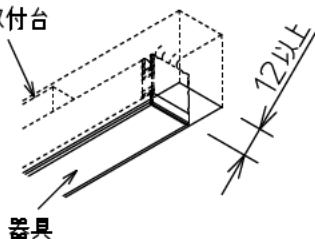

姿図

最小施工寸法

ご注意

- 必ず木ネジで補強材のある位置に取付けてください。
- 図中寸法はマルチクリップまたは埋込取付台で施工する際に必要な最小施工寸法です。光の広がりをご考慮した寸法ではありません。
- 器具取付けが容易に行えるよう取付位置や寸法にご配慮ください。(天井面と壁面の入隅など)
- 密閉条件での使用は不可です。

マルチクリップ(付属部品)使用時

マルチクリップ(付属部品)縦長付使用時

オプション埋込時取付台(別売)使用時

※クリップは縦長付も可能です。

クリップを先に固定し、本体を上からはめこんで下さい。

※器具を埋め込む場合、器具の取外しを考慮し、隙間を12mm以上空けて下さい。

埋込時取付台

安全に関するご注意

- この器具は、一般通常環境の屋内天井直付壁取付床付兼用器具です。一般通常環境以外の所、屋外、湿気の多い所、水気のかかる所では使用しないでください。落下・感電・火災の原因になります。
- 電源は、DC24V専用です。適合電源をご使用ください。感電・火災の原因になります。
- 電源は、接続長さ・電流容量をご確認の上、適合電源でご使用ください。感電・火災の原因になります。
- この器具は木ねじ取付専用器具です。必ず木ねじ(5本)で補強材のある位置に取付けてください。落下の原因になります。