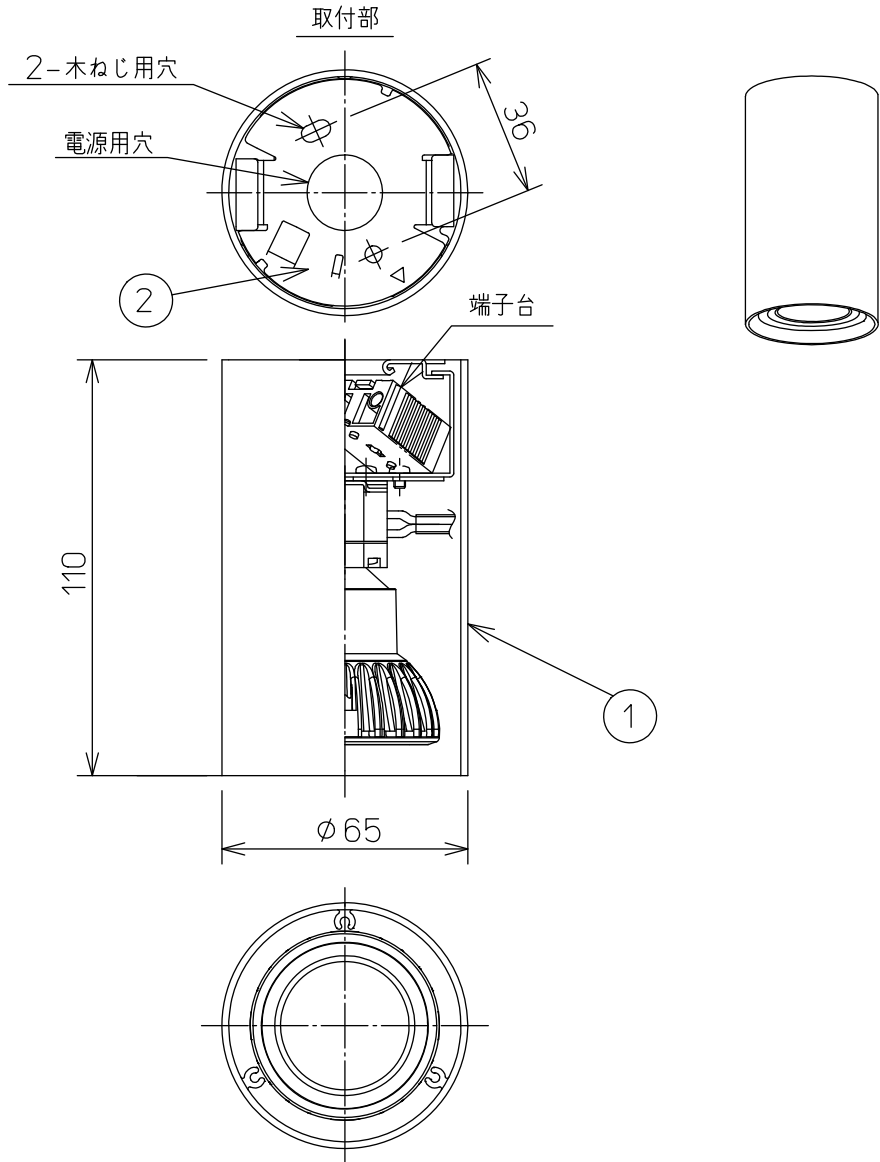

姿図

安全に関するご注意

- この器具は、一般通常環境の屋内天井付専用器具です。一般通常環境以外の所、傾斜天井、屋外、湿気のかかる所、水気のかかる所、さん、格子のある天井、壁面、床面では使用しないでください。落下・感電・火災の原因になります。
- 電源電圧は、定格電圧±6%内でご使用ください。感電・火災の原因になります。
- この器具は木ねじ取付専用器具です。必ず木ねじ(2本)で補強材のある位置に取付けてください。落下の原因になります。
- 被照射面までの距離は器具本体表示または説明書に従って0.1m以上離して施工してください。被照射物の変質・変色または火災の原因になります。

定格光束	485 lm
LED照明器具の固有エネルギー消費効率	85.0 lm/W
LED光源寿命	30000時間

No.	部品名	材質	備考	機能	一般用	特記事項
7				取付場所	屋内 天井付専用	1/2照度角 18° 調光可能(20%~100%) LED専用調光器別売 調光器DP-40720は使用できません。
6				電源接続	端子台	
5				消費電力	5.7 W 定格電圧 100 V	
4				電器容量	8 VA	
3				LED付交換可	LED電球 5.7W 演色性 Ra83 電球色(2700K) DECO-S50C 5.7W×1灯 □金E11 大光電機(株)製専用	スイッチ無し
2	取付座	SGCC	脱脂			
1	本体	アルミ型材	白塗装			
No.	部品名	材質	備考	器具重量	約 0.2 kg	峠田 植田 ②