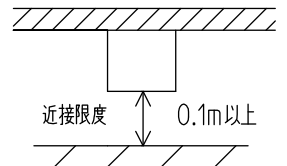

姿図

安全に関するご注意

- この器具は、一般通常環境の屋内天井付専用器具です。一般通常環境以外の所、傾斜天井、屋外、湿気のかかる所、水気のかかる所、さん、格子のある天井、壁面、床面では使用しないでください。落下・感電・火災の原因になります。
- 電源電圧は、定格電圧±6%内でご使用ください。感電・火災の原因になります。
- この器具は木ねじ取付専用器具です。必ず木ねじ(2本)で補強材のある位置に取付けてください。落下の原因になります。
- 被照射面までの距離は器具本体表示または説明書に従って0.1m以上離して施工してください。被照射物の変質・変色または火災の原因になります。

定格光束	485 lm
LED照明器具の固有エネルギー消費効率	85.0 lm/W
LED光源寿命	30000時間

No.	部品名	材質	備考	機能	一般用	特記事項
7				取付場所	屋内 天井付専用	1/2照度角 18° 調光可能(20%~100%) LED専用調光器別売 調光器DP-40720は使用できません。
6				電源接続	端子台	
5				消費電力	5.7 W 定格電圧 100 V	
4				電器容量	8 VA	
3				LED付交換可	LED電球 5.7W 演色性 Ra83 電球色(2700K) DECO-S50C 5.7W×1灯 □金E11 大光電機(株)製専用	スイッチ無し
2	取付座	SGCC	脱脂			
1	本体	アルミ型材	白塗装			
No.	部品名	材質	備考	器具重量	約 0.2 kg	峠田 植田 ②