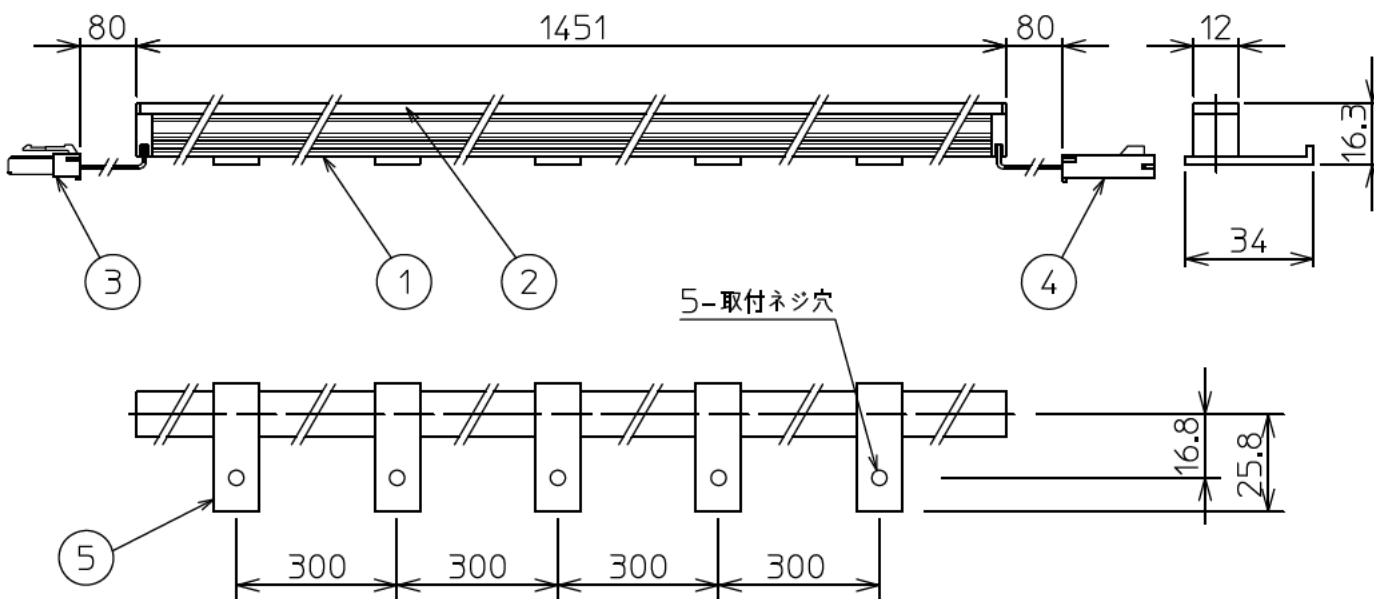

姿図

最小施工寸法

ご注意

- 必ず木ネジで補強材のある位置に取付けてください。
- 図中寸法はマルチクリップまたは埋込取付台で施工する際に必要な最小施工寸法です。光の広がりをご考慮した寸法ではありません。
- 器具取付けが容易に行えるよう取付位置や寸法にご配慮ください。(天井面と壁面の入隅など)
- 密閉条件での使用は不可です。

マルチクリップ(付属部品)使用時

マルチクリップ(付属部品)縦長付使用時

オプション埋込時取付台(別売)使用時

※クリップは縦長付も可能です。

クリップを先に固定し、本体を上からはめこんで下さい。

※器具を埋め込む場合、器具の取外しを考慮し、隙間を12mm以上空けて下さい。

埋込時取付台

安全に関するご注意

- この器具は、一般通常環境の屋内天井直付壁取付床付兼用器具です。一般通常環境以外の所、屋外、湿気の多い所、水気のかかる所では使用しないでください。落下・感電・火災の原因になります。
- 電源は、DC24V専用です。適合電源をご使用ください。感電・火災の原因になります。
- 電源は、接続長さ・電流容量をご確認の上、適合電源でご使用ください。感電・火災の原因になります。
- この器具は木ねじ取付専用器具です。必ず木ねじ(5本)で補強材のある位置に取付けてください。落下の原因になります。

定格光束	797Lm
LED照明器具の固有エネルギー消費効率	40.8Lm/W
LEDモジュール寿命	40000時間

機能			一般用		特記事項		
7			取付場所	屋内 天井付・壁付・床付兼用		・DC24V専用 ・連結用 ・連結最大3台まで ・直流電源装置、電源接続コードが別途必要です。 ・電源装置別売(DP-39105) ・電源接続ケーブル別売(DP-39098) ・電源延長ケーブル別売(DP-41143) ・埋込時取付台別売(DP-39097) ・調光器併用不可 ・スイッチ無し	
6			電源接続	コネクター			
5	クリップ	付属5個	消費電力	19.5 W	定格電圧		DC24 V
4	コネクター(送り側)		電気容量	19.5 VA			
3	コネクター(電源側)		LED 付 交換不可	LED 19.5W 演色性 Ra93 電球色(2700K)			
2	カバー	ポリカポネート		乳白			
1	本体	アルミ型材	シルバーアルマイト				
No.	部品名	材質	備考	器具重量	約 0.21 kg	峠田 飯塚 ⑥	