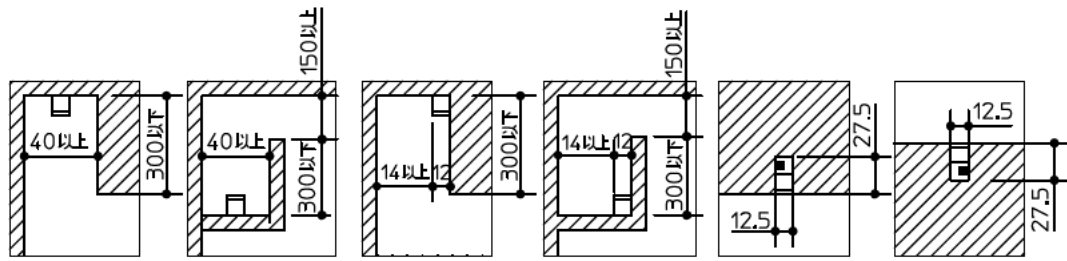

姿図

最小施工寸法

ご注意

- 必ず木ネジで補強材のある位置に取付けてください。
- 図中寸法はマルチクリップまたは埋込取付台で施工する際に必要な最小施工寸法です。光の広がりをご考慮した寸法ではありません。
- 器具取付けが容易に行えるよう取付位置や寸法にご配慮ください。(天井面と壁面の入隅など)
- 密閉条件での使用は不可です。

マルチクリップ(付属部品)使用時

マルチクリップ(付属部品)縦長付使用時

オプション埋込時取付台(別売)使用時

※クリップは縦長付も可能です。

クリップを先に固定し、本体を上からはめこんで下さい。

※器具を埋め込む場合、器具の取外しを考慮し、隙間を12mm以上空けて下さい。

埋込時取付台

安全に関するご注意

- この器具は、一般通常環境の屋内天井直付壁取付床付兼用器具です。一般通常環境以外の所、屋外、湿気の多い所、水気のかかる所では使用しないでください。落下・感電・火災の原因になります。
- 電源は、DC24V専用です。適合電源をご使用ください。感電・火災の原因になります。
- 電源は、接続長さ・電流容量をご確認の上、適合電源でご使用ください。感電・火災の原因になります。
- この器具は木ねじ取付専用器具です。必ず木ねじ(5本)で補強材のある位置に取付けてください。落下の原因になります。

定格光束	797Lm
LED照明器具の固有エネルギー消費効率	40.8Lm/W
LEDモジュール寿命	40000時間

機能			一般用		特記事項		
7			取付場所	屋内 天井付・壁付・床付兼用		・DC24V専用 ・連結用 ・連結最大3台まで ・直流電源装置、電源接続コードが別途必要です。 ・電源装置別売(DP-39105) ・電源接続ケーブル別売(DP-39098) ・電源延長ケーブル別売(DP-41143) ・埋込時取付台別売(DP-39097) ・調光器併用不可 ・スイッチ無し	
6			電源接続	コネクター			
5	クリップ	付属5個	消費電力	19.5 W	定格電圧		DC24 V
4	コネクター(送り側)		電気容量	19.5 VA			
3	コネクター(電源側)		LED 付 交換不可	LED 19.5W 演色性 Ra93 電球色(2700K)			
2	カバー	ポリカポネート		乳白			
1	本体	アルミ型材	シルバーアルマイト				
No.	部品名	材質	備考	器具重量	約 0.21 kg	峠田 飯塚 ⑥	