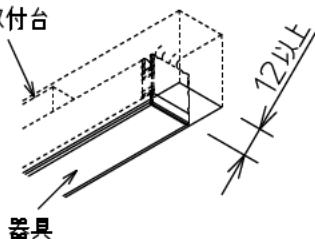

姿図

最小施工寸法

ご注意

- 必ず木ネジで補強材のある位置に取付けてください。
- 図中寸法はマルチクリップまたは埋込取付台で施工する際に必要な最小施工寸法です。光の広がりをご考慮した寸法ではありません。
- 器具取付けが容易に行えるよう取付位置や寸法にご配慮ください。(天井面と壁面の入隅など)
- 密閉条件での使用は不可です。

マルチクリップ(付属部品)使用時

マルチクリップ(付属部品)縦長付使用時

オプション埋込時取付台(別売)使用時

※クリップは縦長付も可能です。

クリップを先に固定し、本体を上からはめこんで下さい。

※器具を埋め込む場合、器具の取外しを考慮し、隙間を12mm以上空けて下さい。

埋込時取付台

安全に関するご注意

- この器具は、一般通常環境の屋内天井直付壁取付床付兼用器具です。一般通常環境以外の所、屋外、湿気の多い所、水気のかかる所では使用しないでください。落下・感電・火災の原因になります。
- 電源は、DC24V専用です。適合電源をご使用ください。感電・火災の原因になります。
- 電源は、接続長さ・電流容量をご確認の上、適合電源でご使用ください。感電・火災の原因になります。
- この器具は木ねじ取付専用器具です。必ず木ねじ(5本)で補強材のある位置に取付けてください。落下の原因になります。