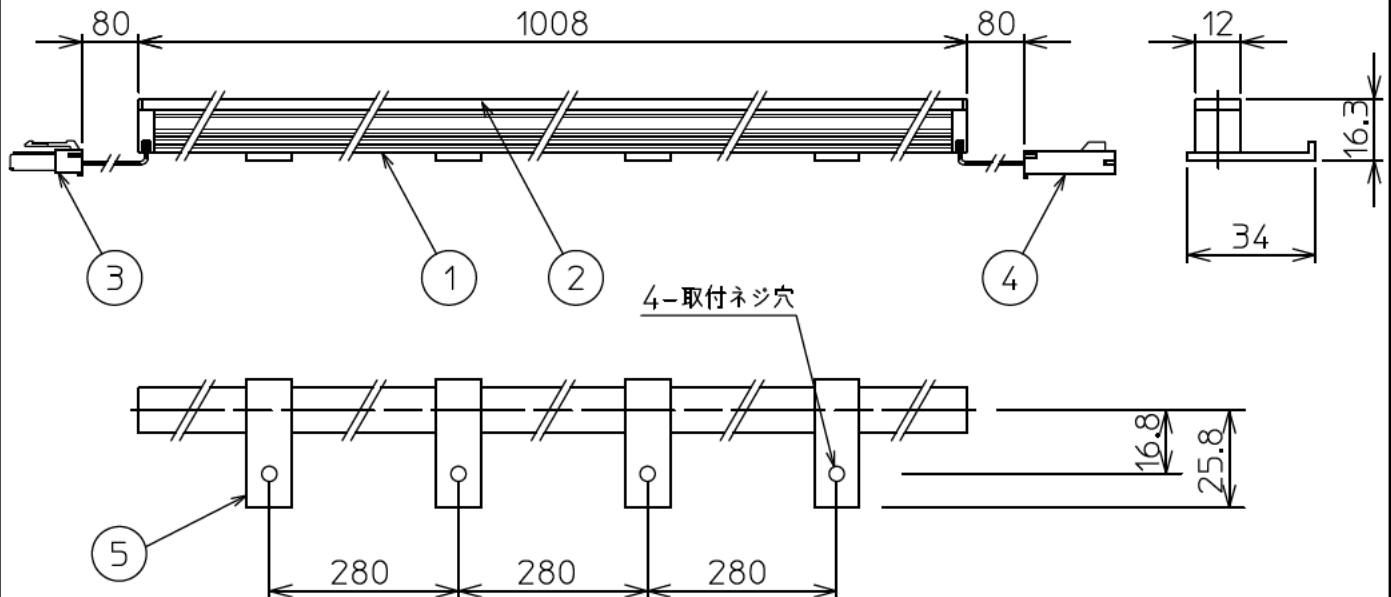

姿図

**最小施工寸法**

**ご注意**

- 必ず木ネジで補強材のある位置に取付けてください。
- 図中寸法はマルチクリップまたは埋込取付台で施工する際に必要な最小施工寸法です。光の広がりをご考慮した寸法ではありません。
- 器具取付けが容易に行えるよう取付位置や寸法にご配慮ください。(天井面と壁面の入隅など)
- 密閉条件での使用は不可です。

マルチクリップ(付属部品)使用時

マルチクリップ(付属部品)縦長付使用時

オプション埋込時取付台(別売)使用時

※クリップは縦長付も可能です。  
クリップを先に固定し、本体を上からはめこんで下さい。

※器具を埋め込む場合、器具の取外しを考慮し、隙間を12mm以上空けて下さい。

**安全に関するご注意**

- この器具は、一般通常環境の屋内天井直付壁取付床付兼用器具です。一般通常環境以外の所、屋外、湿気の多い所、水気のかかる所では使用しないでください。落下・感電・火災の原因になります。
- 電源は、DC24V専用です。適合電源をご使用ください。感電・火災の原因になります。
- 電源は、接続長さ・電流量をご確認の上、適合電源でご使用ください。感電・火災の原因になります。
- この器具は木ねじ取付専用器具です。必ず木ねじ(4本)で補強材のある位置に取付けてください。落下の原因になります。

定格光束	620Lm
LED照明器具の固有エネルギー消費効率	46.6Lm/W
LEDモジュール寿命	40000時間

No.	部品名	材質	備考	機能	一般用	特記事項	
7				取付場所	屋内 天井付・壁付・床付兼用	・DC24V専用 ・連結用 ・連結最大 4台まで ・直流電源装置、電源接続コードが別途必要です。 ・電源装置別売(DP-39105) ・電源接続ケーブル別売(DP-39098) ・適合電源装置の仕様図を必ずご覧ください。 ・電源延長ケーブル別売(DP-41143) ・埋込取付台別売(DP-39097) ・調光器併用不可 ・スイッチ無し	
6				電源接続	コネクター		
5	クリップ		付属5個	消費電力	13.3 W		定格電圧 DC24V
4	コネクター(送り側)			電気容量	13.3 VA		
3	コネクター(電源側)			LED 付 交換不可	LED 13.3W 演色性 Ra94 白 色(4000K)		
2	カバー	ポリカポネート	乳白				
1	本体	アルミ型材	シルバーアルマイト				
No.	部品名	材質	備考	器具重量	約 0.15 kg	株式会社 飯塚 ⑥	