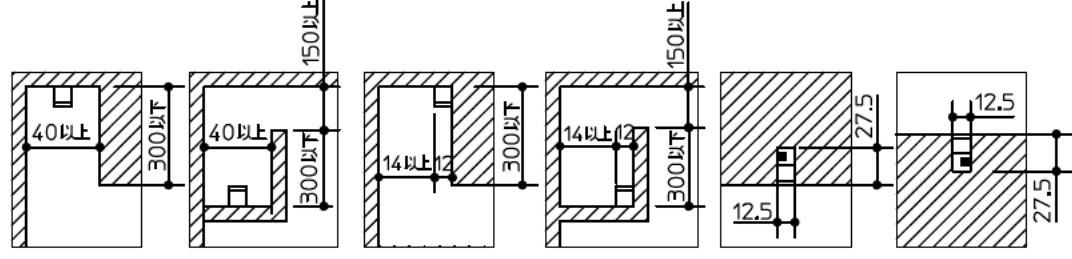

姿図

**最小施工寸法**

**ご注意**

- 必ず木ネジで補強材のある位置に取付けてください。
- 図中寸法はマルチクリップまたは埋込取付台で施工する際に必要な最小施工寸法です。光の広がりをご考慮した寸法ではありません。
- 器具取付けが容易に行えるよう取付位置や寸法にご配慮ください。(天井面と壁面の入隅など)
- 密閉条件での使用は不可です。

マルチクリップ(付属部品)使用時

マルチクリップ(付属部品)縦長付使用時

オプション埋込時取付台(別売)使用時

※クリップは縦長付も可能です。  
クリップを先に固定し、本体を上からはめこんで下さい。

※器具を埋め込む場合、器具の取外しを考慮し、隙間を12mm以上空けて下さい。

**安全に関するご注意**

- この器具は、一般通常環境の屋内天井直付壁取付床付兼用器具です。一般通常環境以外の所、屋外、湿気の多い所、水気のかかる所では使用しないでください。落下・感電・火災の原因になります。
- 電源は、DC24V専用です。適合電源をご使用ください。感電・火災の原因になります。
- 電源は、接続長さ・電流量をご確認の上、適合電源でご使用ください。感電・火災の原因になります。
- この器具は木ねじ取付専用器具です。必ず木ねじ(4本)で補強材のある位置に取付けてください。落下の原因になります。

定格光束	620Lm
LED照明器具の固有エネルギー消費効率	46.6Lm/W
LEDモジュール寿命	40000時間

No.	部品名	材質	備考	機能	一般用	特記事項	
7				取付場所	屋内 天井付・壁付・床付兼用	・DC24V専用 ・連結用 ・連結最大 4台まで ・直流電源装置、電源接続コードが別途必要です。 ・電源装置別売(DP-39105) ・電源接続ケーブル別売(DP-39098) ・適合電源装置の仕様図を必ずご覧ください。 ・電源延長ケーブル別売(DP-41143) ・埋込取付台別売(DP-39097) ・調光器併用不可 ・スイッチ無し	
6				電源接続	コネクター		
5	クリップ		付属5個	消費電力	13.3 W		定格電圧 DC24V
4	コネクター(送り側)			電気容量	13.3 VA		
3	コネクター(電源側)			LED 付 交換不可	LED 13.3W 演色性 Ra94 白 色(4000K)		
2	カバー	ポリカポネート	乳白				
1	本体	アルミ型材	シルバーアルマイト				
No.	部品名	材質	備考	器具重量	約 0.15 kg	株式会社 飯塚 ⑥	