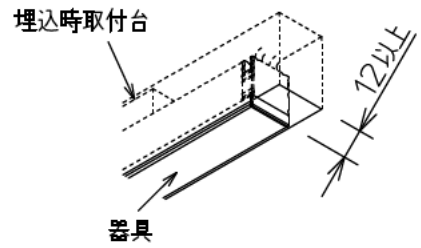

姿図

**最小施工寸法**

**ご注意**

- 必ず木ネジで補強材のある位置に取付けてください。
- 図中寸法はマルチクリップまたは埋込取付台で施工する際に必要な最小施工寸法です。光の広がりをご考慮した寸法ではありません。
- 器具取付けが容易に行えるよう取付位置や寸法にご配慮ください。(天井面と壁面の入隅など)
- 密閉条件での使用は不可です。

マルチクリップ(付属部品)使用時

マルチクリップ(付属部品)縦長付使用時

オプション埋込時取付台(別売)使用時

※クリップは縦長付も可能です。  
クリップを先に固定し、本体を上からはめこんで下さい。

※器具を埋め込む場合、器具の取外しを考慮し、隙間を12mm以上空けて下さい。

**安全に関するご注意**

- この器具は、一般通常環境の屋内天井直付壁取付床付兼用器具です。一般通常環境以外の所、屋外、湿気の多い所、水気のかかる所では使用しないでください。落下・感電・火災の原因になります。
- 電源は、DC24V専用です。適合電源をご使用ください。感電・火災の原因になります。
- 電源は、接続長さ・電流量をご確認の上、適合電源でご使用ください。感電・火災の原因になります。
- この器具は木ねじ取付専用器具です。必ず木ねじ(4本)で補強材のある位置に取付けてください。落下の原因になります。