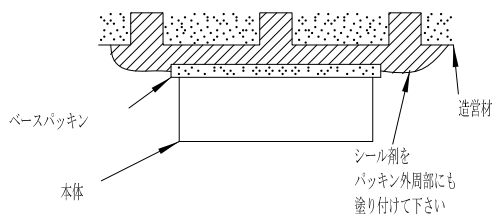

姿図

⚠ 安全に関するご注意

- この器具は、一般通常環境の屋内屋外 防雨防湿形天井直付壁面取付兼用器具です。一般通常環境以外の所、業務浴室、サウナ風呂、湿気の多い所、床面では使用しないでください。落下・感電・火災の原因になります。
- 電源電圧は、定格電圧±6%内でご使用下さい。感電・火災の原因になります。
- 器具の取付面は、ベースパッキンの大きさ以上の平らな面に仕上げて下さい。感電・火災の原因になります。
- この器具は木ねじ取付専用器具です。必ず木ねじ（2本）で補強材のある位置に取付けて下さい。落下の原因になります。

定格光束	445Lm
LED照明器具の固有エネルギー消費効率	98.8Lm/W
LED電球寿命	40000時間

機能	防雨・防湿用			特記事項	
取付場所	屋内・屋外 天井直付・壁付兼用			カバーネジ込式 調光器併用不可 カバー口径 Φ122	
電源接続	端子台				
消費電力	4.5 W	定格電圧	100 V		
電気容量	9VA				
LED付交換可	LEDユニットフラット形 4.5W 演色性 Ra83 電球色 (2700K) LDA5L-H-GX53/B27K × 1灯 大光電機 (株) 製			スイッチ無し	
No.	部品名	材質	備考	器具重量 約 0.4 kg	峠田 植田 ㊟