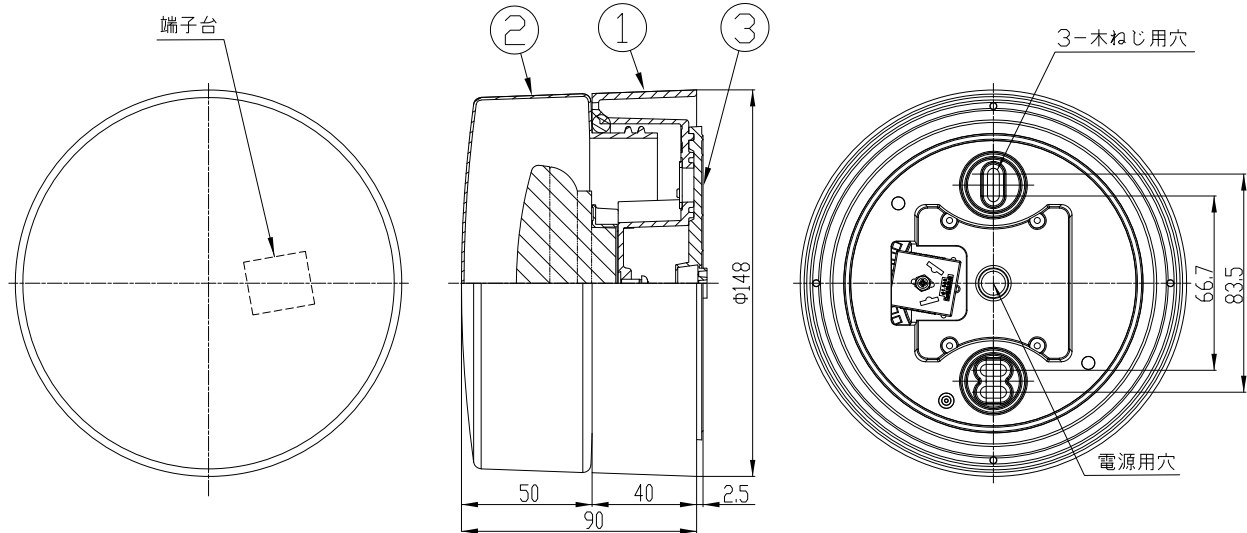

姿図

⚠ 安全に関するご注意

- この器具は、一般通常環境の屋内屋外 防雨防湿形天井直付壁面取付兼用器具です。一般通常環境以外の所、業務浴室、サウナ風呂、湿気の多い所、床面では使用しないでください。落下・感電・火災の原因になります。
- 電源電圧は、定格電圧±6%内でご使用下さい。感電・火災の原因になります。
- 器具の取付面は、ベースパッキンの大きさ以上の平らな面に仕上げて下さい。感電・火災の原因になります。
- この器具は木ねじ取付専用器具です。必ず木ねじ（2本）で補強材のある位置に取付けて下さい。落下の原因になります。

定格光束	445Lm
LED照明器具の固有エネルギー消費効率	98.8Lm/W
LED電球寿命	40000時間

機能	防雨・防湿用			特記事項	
取付場所	屋内・屋外 天井直付・壁付兼用			カバーネジ込式 調光器併用不可 カバー口径 Φ122	
電源接続	端子台				
消費電力	4.5 W	定格電圧	100 V		
電気容量	9VA				
LED付交換可	LEDユニットフラット形 4.5W 演色性 Ra83 電球色 (2700K) LDA5L-H-GX53/B27K × 1灯 大光電機 (株) 製			スイッチ無し	
No.	部品名	材質	備考	器具重量 約 0.4 kg	峠田 植田 ㊟