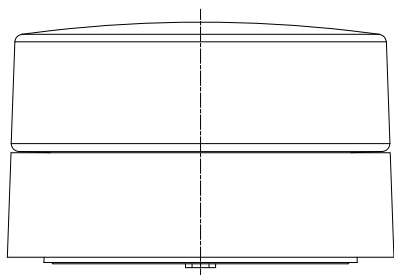

姿図

⚠ 安全に関するご注意

- この器具は、一般通常環境の屋内屋外 防雨防湿形天井直付壁面取付兼用器具です。一般通常環境以外の所、業務浴室、サウナ風呂、湿気の多い所、床面では使用しないでください。落下・感電・火災の原因になります。
- 電源電圧は、定格電圧±6%内でご使用下さい。感電・火災の原因になります。
- 器具の取付面は、ベースパッキンの大きさ以上の平らな面に仕上げて下さい。感電・火災の原因になります。
- この器具は木ねじ取付専用器具です。必ず木ねじ（2本）で補強材のある位置に取付けて下さい。落下の原因になります。

定格光束	445Lm
LED照明器具の固有エネルギー消費効率	98.8Lm/W
LED電球寿命	40000時間

機能	防雨・防湿用			特記事項	
取付場所	屋内・屋外 天井直付・壁付兼用			カバーネジ込式 調光器併用不可 カバー口径 Φ122	
電源接続	端子台				
消費電力	4.5 W	定格電圧	100 V		
電気容量	9VA				
LED付交換可	LEDユニットフラット形 4.5W 演色性 Ra83 電球色 (2700K) LDA5L-H-GX53/B27K × 1灯 大光電機 (株) 製			スイッチ無し	
No.	部品名	材質	備考	器具重量 約 0.4 kg	峠田 植田 ㊟