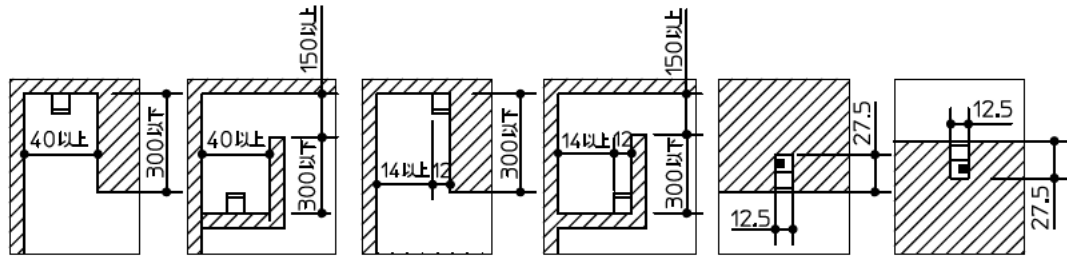

マルチクリップ(付属部品)使用時

マルチクリップ(付属部品)縦長付使用時

オプション埋込時取付台(別売)使用時

※クリップは縦長付も可能です。

クリップを先に固定し、本体を上からはめこんで下さい。

※器具を埋め込む場合、器具の取外しを考慮し、隙間を12mm以上空けて下さい。

埋込時取付台