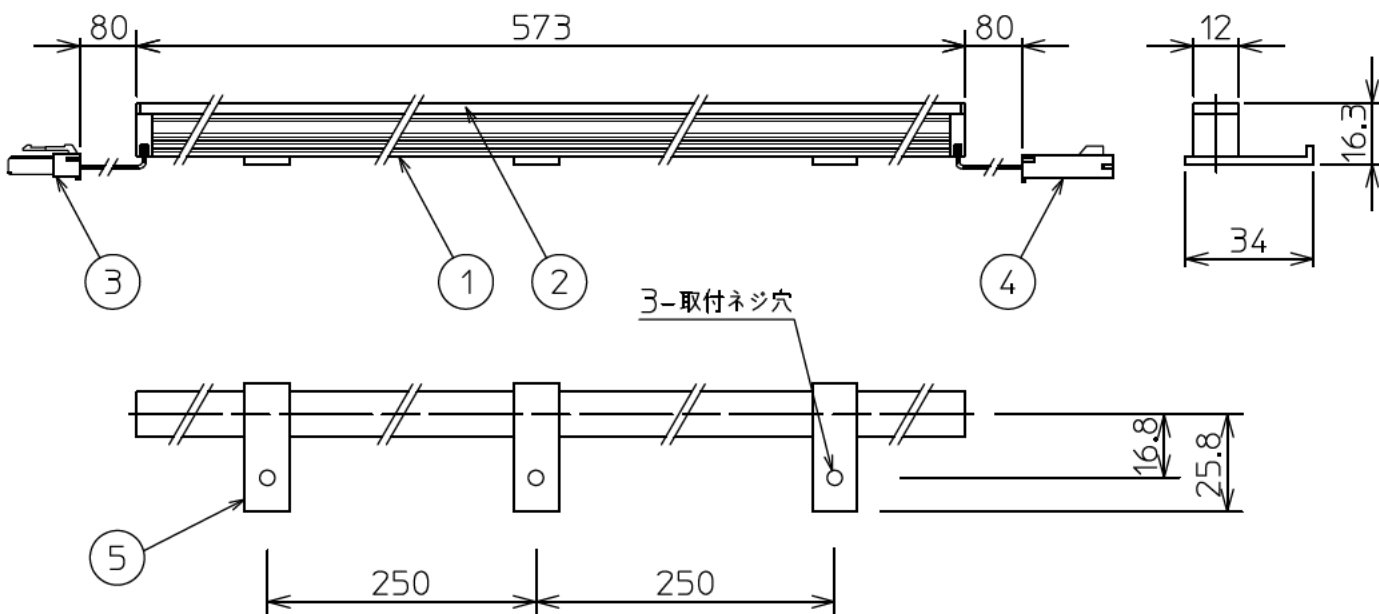

マルチクリップ(付属部品)使用時

マルチクリップ(付属部品)縦長付使用時

オプション埋込時取付台(別売)使用時

※クリップは縦長付も可能です。

クリップを先に固定し、本体を上からはめこんで下さい。

※器具を埋め込む場合、器具の取外しを考慮し、隙間を12mm以上空けて下さい。

埋込時取付台