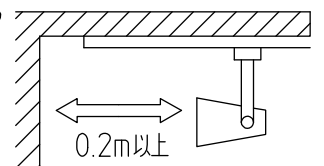

グリーン購入法適合

姿図

取付部

⚠ 安全に関するご注意

- この器具は、一般通常環境の屋内配線ダクト取付専用器具です。一般通常環境以外の所、屋外、浴室、サウナ風呂、湿気の多い所、水気のかかる所、床面では使用しないでください。落下・感電・火災の原因になります。
- 電源電圧は、定格電圧±6%内でご使用ください。感電・火災の原因になります。
- 単体では使用できません。器具本体表示または、説明書に従って適正な組み合わせでご使用ください。落下・感電・火災の原因になります。
- 被照射面までの距離は器具本体表示または説明書に従って0.2m以上離して施工してください。被照射物の変質・変色または火災の原因になります。

| | |
|---------------------|----------|
| 定格光束 | 1230Lm |
| LED照明器具の固有エネルギー消費効率 | 87.8Lm/W |
| LED光源寿命 | 40000時間 |

| No. | 部品名 | 材質 | 備考 | 機能 | 一般用 | 特記事項 |
|-----|-------|----------|-----|------------------|------------------------------------|--|
| 7 | | | | 取付場所 | 屋内 ルミライン用プラグ | 1/2 照度角 17° 制御レンズ付 調光可能(1~100%) 専用調光器別売 傾斜天井でも使用可能 |
| 6 | | | | 電源接続 | ルミライン用プラグ | |
| 5 | | | | 消費電力 | 14 W 定格電圧 100 V | |
| 4 | 制御レンズ | ポリカーボネート | 透明 | 電気容量 | 23 VA | |
| 3 | 本体 | アルミダイカスト | 黒塗装 | LED 付 交換不可 | LED 14W 演色性 Ra83 電球色 (2700K) | スイッチ無し |
| 2 | アーム | アルミダイカスト | 黒塗装 | | | |
| 1 | プラグ | ポリカーボネート | 黒 | | | |
| No. | 部品名 | 材質 | 備考 | 器具重量 | 約 0.5 kg | 鹿毛 曾川 ⑤ |