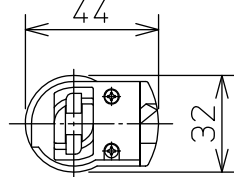

グリーン購入法適合

姿図

取付部

⚠ 安全に関するご注意

- この器具は、一般通常環境の屋内配線ダクト取付専用器具です。一般通常環境以外の所、屋外、浴室、サウナ風呂、湿気の多い所、水気のかかる所、床面では使用しないでください。落下・感電・火災の原因になります。
- 電源電圧は、定格電圧±6%内でご使用ください。感電・火災の原因になります。
- 単体では使用できません。器具本体表示または、説明書に従って適正な組み合わせでご使用ください。落下・感電・火災の原因になります。
- 被照射面までの距離は器具本体表示または説明書に従って0.2m以上離して施工してください。被照射物の変質・変色または火災の原因になります。

| | |
|---------------------|----------|
| 定格光束 | 1230Lm |
| LED照明器具の固有エネルギー消費効率 | 87.8Lm/W |
| LED光源寿命 | 40000時間 |

| No. | 部品名 | 材質 | 備考 | 機能 | 一般用 | 特記事項 |
|-----|-------|----------|-----|------------------|------------------------------------|--|
| 7 | | | | 取付場所 | 屋内 ルミライン用プラグ | 1/2 照度角 17° 制御レンズ付 調光可能(1~100%) 専用調光器別売 傾斜天井でも使用可能 |
| 6 | | | | 電源接続 | ルミライン用プラグ | |
| 5 | | | | 消費電力 | 14 W 定格電圧 100 V | |
| 4 | 制御レンズ | ポリカーボネート | 透明 | 電気容量 | 23 VA | |
| 3 | 本体 | アルミダイカスト | 黒塗装 | LED 付 交換不可 | LED 14W 演色性 Ra83 電球色 (2700K) | スイッチ無し |
| 2 | アーム | アルミダイカスト | 黒塗装 | | | |
| 1 | プラグ | ポリカーボネート | 黒 | | | |
| No. | 部品名 | 材質 | 備考 | 器具重量 | 約 0.5 kg | 鹿毛 曾川 ⑤ |