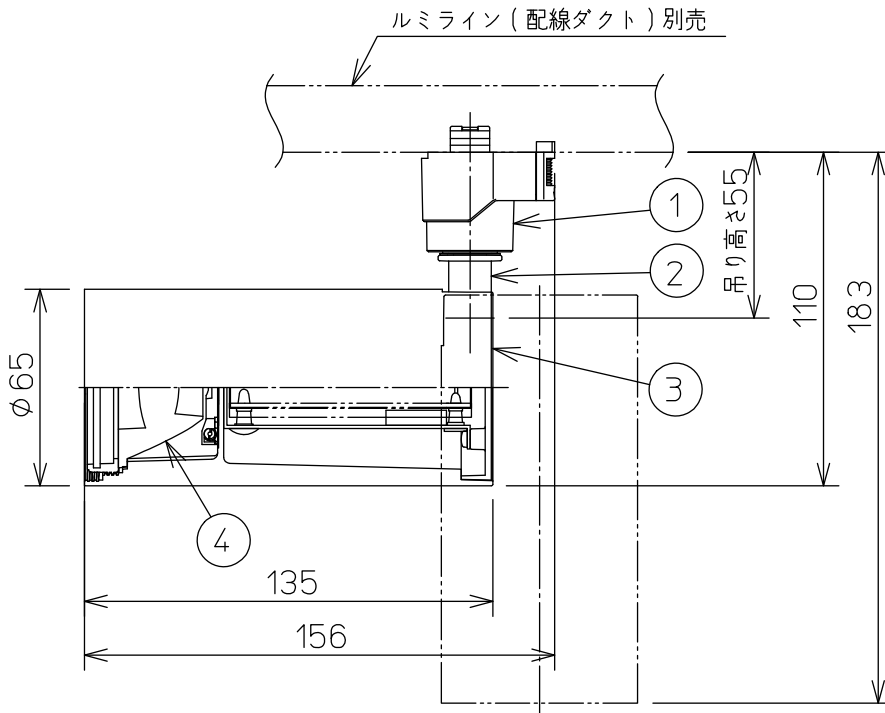

グリーン購入法適合

姿図

取付部

⚠ 安全に関するご注意

- この器具は、一般通常環境の屋内配線ダクト取付専用器具です。一般通常環境以外の所、屋外、浴室、サウナ風呂、湿気の多い所、水気のかかる所、床面では使用しないでください。落下・感電・火災の原因になります。
- 電源電圧は、定格電圧±6%内でご使用ください。感電・火災の原因になります。
- 単体では使用できません。器具本体表示または、説明書に従って適正な組み合わせでご使用ください。落下・感電・火災の原因になります。
- 被照射面までの距離は器具本体表示または説明書に従って0.2m以上離して施工してください。被照射物の変質・変色または火災の原因になります。

| | |
|---------------------|----------|
| 定格光束 | 1230Lm |
| LED照明器具の固有エネルギー消費効率 | 87.8Lm/W |
| LED光源寿命 | 40000時間 |

| No. | 部品名 | 材質 | 備考 | 機能 | 一般用 | 特記事項 |
|-----|-------|----------|-----|------------------|------------------------------------|--|
| 7 | | | | 取付場所 | 屋内 ルミライン用プラグ | 1/2 照度角 17° 制御レンズ付 調光可能(1~100%) 専用調光器別売 傾斜天井でも使用可能 |
| 6 | | | | 電源接続 | ルミライン用プラグ | |
| 5 | | | | 消費電力 | 14 W 定格電圧 100 V | |
| 4 | 制御レンズ | ポリカーボネート | 透明 | 電気容量 | 23 VA | |
| 3 | 本体 | アルミダイカスト | 黒塗装 | LED 付 交換不可 | LED 14W 演色性 Ra83 電球色 (2700K) | スイッチ無し |
| 2 | アーム | アルミダイカスト | 黒塗装 | | | |
| 1 | プラグ | ポリカーボネート | 黒 | | | |
| No. | 部品名 | 材質 | 備考 | 器具重量 | 約 0.5 kg | 鹿毛 曾川 ⑤ |