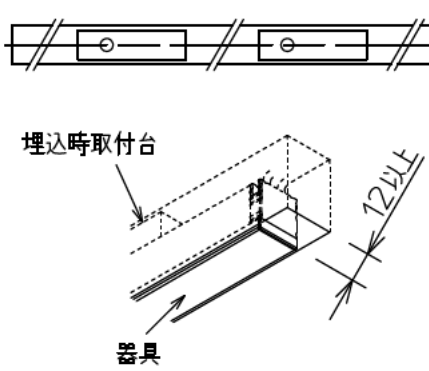

姿図

最小施工寸法

ご注意

- 必ず木ネジで補強材のある位置に取付けてください。
- 図中寸法はマルチクリップまたは埋込取付台で施工する際に必要な最小施工寸法です。光の広がりや考慮した寸法ではありません。
- 器具取付けが容易に行えるよう取付位置や寸法にご配慮ください。(天井面と壁面の入隅など)
- 密閉条件での使用は不可です。

マルチクリップ(付属部品)使用時

マルチクリップ(付属部品)縦長付使用時

オプション埋込時取付台(別売)使用時

※クリップは縦長付も可能です。
クリップを先に固定し、本体を上からはめこんで下さい。

※器具を埋め込む場合、器具の取外しを考慮し、隙間を12mm以上空けて下さい。

安全に関するご注意

- この器具は、一般通常環境の屋内天井直付壁取付床付兼用器具です。一般通常環境以外の所、屋外、湿気が多い所、水気のかかる所では使用しないでください。落下・感電・火災の原因になります。
- 電源は、DC24V専用です。適合電源をご使用ください。感電・火災の原因になります。
- 電源は、接続長さ・電流容量をご確認の上、適合電源でご使用ください。感電・火災の原因になります。
- この器具は木ねじ取付専用器具です。必ず木ねじ(2本)で補強材のある位置に取付けてください。落下の原因になります。