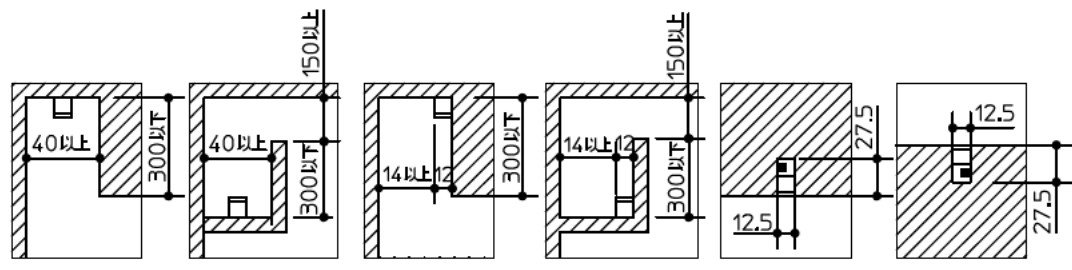

姿図

最小施工寸法

ご注意

- 必ず木ネジで補強材のある位置に取付けてください。
- 図中寸法はマルチクリップまたは埋込取付台で施工する際に必要な最小施工寸法です。光の広がりや考慮した寸法ではありません。
- 器具取付けが容易に行えるよう取付位置や寸法にご配慮ください。(天井面と壁面の入隅など)
- 密閉条件での使用は不可です。

マルチクリップ(付属部品)使用時

マルチクリップ(付属部品)縦長付使用時

オプション埋込時取付台(別売)使用時

※クリップは縦長付も可能です。
クリップを先に固定し、本体を上からはめこんで下さい。

※器具を埋め込む場合、器具の取外しを考慮し、隙間を12mm以上空けて下さい。

安全に関するご注意

- この器具は、一般通常環境の屋内天井直付壁取付床付兼用器具です。一般通常環境以外の所、屋外、湿気が多い所、水気のかかる所では使用しないでください。落下・感電・火災の原因になります。
- 電源は、DC24V専用です。適合電源をご使用ください。感電・火災の原因になります。
- 電源は、接続長さ・電流容量をご確認の上、適合電源でご使用ください。感電・火災の原因になります。
- この器具は木ねじ取付専用器具です。必ず木ねじ(2本)で補強材のある位置に取付けてください。落下の原因になります。

定格光束	232Lm
LED照明器具の固有エネルギー消費効率	44.6Lm/W
LEDモジュール寿命	40000時間

機能			一般用		特記事項
7			取付場所	屋内 天井付・壁付・床付兼用	
6			電源接続	コネクター	
5	クリップ	付属3個	消費電力	5.2W 定格電圧 DC24V	
4	コネクター(送り側)		電気容量	5.2VA	
3	コネクター(電源側)		LED付交換不可	LED 5.2W 演色性 Ra94 白色(4000K)	
2	カバー	ポリカポネート 乳白			
1	本体	アルミ型材 シルバーアルマイト			
No.	部品名	材質	備考	器具重量 約 0.06kg	峠田 飯塚 ⑥