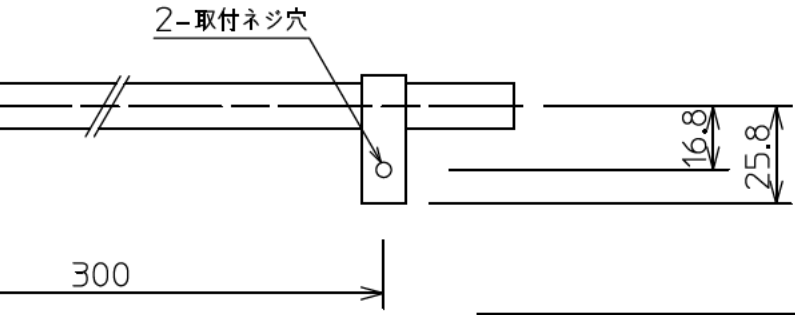

※クリップは縦長付も可能です。
クリップを先に固定し、本体を上からはめこんで下さい。

※器具を埋め込む場合、器具の取外しを考慮し、隙間を12mm以上空けて下さい。