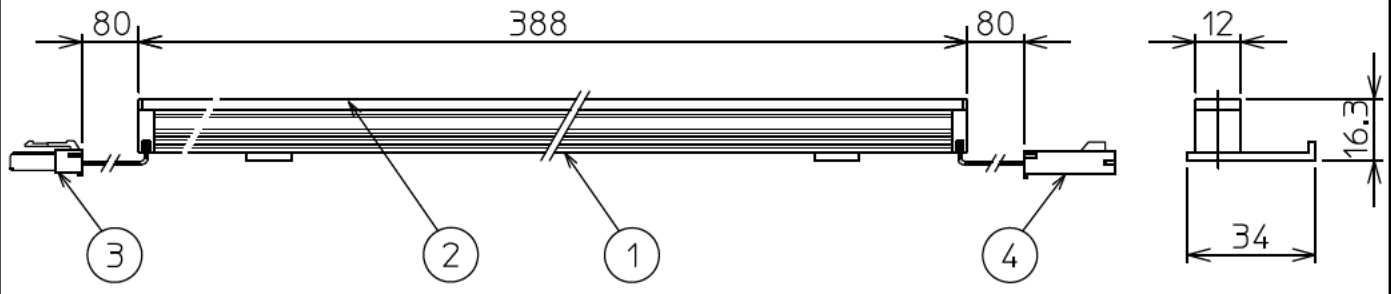

姿図

最小施工寸法

ご注意

- 必ず木ネジで補強材のある位置に取付けてください。
- 図中寸法はマルチクリップまたは埋込取付台で施工する際に必要な最小施工寸法です。光の広がりや考慮した寸法ではありません。
- 器具取付けが容易に行えるよう取付位置や寸法にご配慮ください。(天井面と壁面の入隅など)
- 密閉条件での使用は不可です。

マルチクリップ(付属部品)使用時

マルチクリップ(付属部品)縦長付使用時

オプション埋込時取付台(別売)使用時

※クリップは縦長付も可能です。
クリップを先に固定し、本体を上からはめこんで下さい。

※器具を埋め込む場合、器具の取外しを考慮し、隙間を12mm以上空けて下さい。

安全に関するご注意

- この器具は、一般通常環境の屋内天井直付壁取付床付兼用器具です。一般通常環境以外の所、屋外、湿気が多い所、水気のかかる所では使用しないでください。落下・感電・火災の原因になります。
- 電源は、DC24V専用です。適合電源をご使用ください。感電・火災の原因になります。
- 電源は、接続長さ・電流容量をご確認の上、適合電源でご使用ください。感電・火災の原因になります。
- この器具は木ねじ取付専用器具です。必ず木ねじ(2本)で補強材のある位置に取付けてください。落下の原因になります。

定格光束	232Lm
LED照明器具の固有エネルギー消費効率	44.6Lm/W
LEDモジュール寿命	40000時間

機能			一般用		特記事項
7			取付場所	屋内 天井付・壁付・床付兼用	
6			電源接続	コネクター	
5	クリップ	付属3個	消費電力	5.2W 定格電圧 DC24V	
4	コネクター(送り側)		電気容量	5.2VA	
3	コネクター(電源側)		LED付交換不可	LED 5.2W 演色性 Ra94 白色(4000K)	
2	カバー	ポリカポネート 乳白			
1	本体	アルミ型材 シルバーアルマイト			
No.	部品名	材質	備考	器具重量 約 0.06kg	峠田 飯塚 ⑥