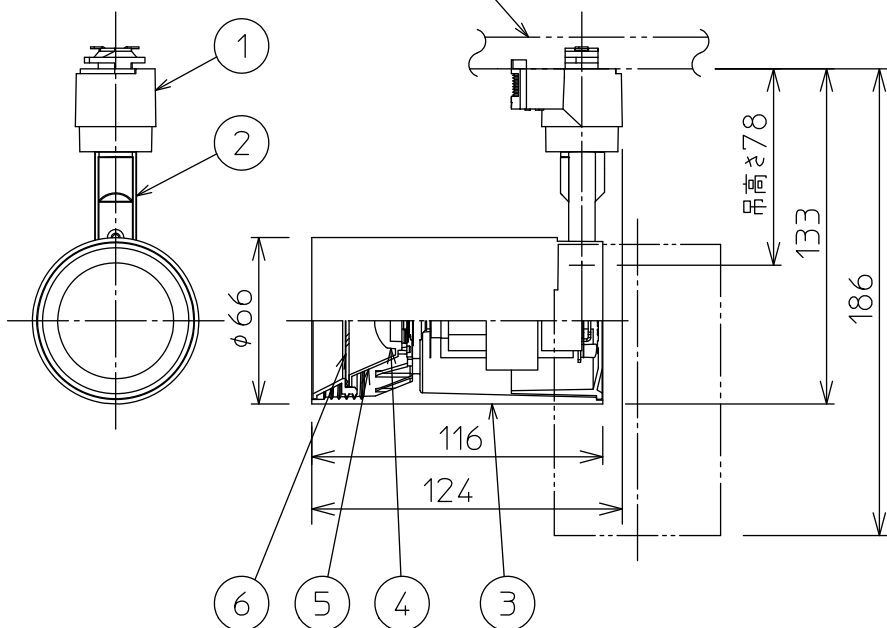

姿図

ルミライン (配線ダクト) 別売

△ ダクトレールの壁面取付について

- ダクトレールを壁面に取付ける場合は下記の制限があります。厳守の上、ご使用ください。(電気設備技術基準解釈第165条)
- 直付専用型のダクトレールをご使用ください。
 - 人が容易に触れるおそれのない場所(床面から1.8m超)に取付けてください。
 - 必ず横向きでご使用ください。
 - 突起部が下になるように取付けてください。
 - 必ずダクトレールカバーを付けて、塵埃の侵入を防いでください。

△ 安全に関するご注意

- この器具は、一般通常環境の屋内配線ダクト取付専用器具です。一般通常環境以外の所、屋外、浴室、サウナ風呂、湿気の多い所、水気のかかる所、床面では使用しないでください。落下・感電・火災の原因になります。
- 電源電圧は、定格電圧±6%内でご使用ください。感電・火災の原因になります。
- 被照射面までの距離は器具本体表示または説明書に従って0.1m以上離して施工してください。被照射物の変質、変色または火災の原因になります。

定格光束	510Lm
LED照明器具の固有エネルギー消費効率	58.6Lm/W
LED光源寿命	40000時間

				機能	一般用	特記事項
7				取付場所	屋内 ルミライン取付専用	1/2照度角 50° 制御レンズ付 調光可能 1%~100% LED専用調光器別売
6	カバー	アクリル	乳白(マット)	電源接続	ルミライン用プラグ	
5	反射板	アルミ	鏡面(デジタルカット)	消費電力	8.7W 定格電圧 100V	スイッチ無し
4	制御レンズ	ポリカーボネート	透明	電気容量	9VA	
3	本体	アルミダイカスト	黒塗装	LED付 交換不可	LED8.7W 演色性 Ra83 温白色(3500K)	
2	アーム	アルミダイカスト	黒塗装			
1	プラグ	ポリカーボネート	黒	器具重量	約 0.5kg	①