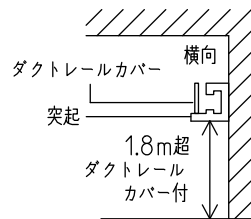

姿図

ルミライン (配線ダクト) 別売

△ ダクトレールの壁面取付について

- ダクトレールを壁面に取付ける場合は下記の制限があります。厳守の上、ご使用ください。(電気設備技術基準解釈第165条)
- 直付専用型のダクトレールをご使用ください。
 - 人が容易に触れるおそれのない場所(床面から1.8m超)に取付けてください。
 - 必ず横向きでご使用ください。
 - 突起部が下になるように取付けてください。
 - 必ずダクトレールカバーを付けて、塵埃の侵入を防いでください。

定格光束	510Lm
LED照明器具の固有エネルギー消費効率	58.6Lm/W
LED光源寿命	40000時間

				機能	一般用	特記事項
7				取付場所	屋内 ルミライン取付専用	1/2照度角 50° 制御レンズ付 調光可能 1%~100% LED専用調光器別売
6	カバー	アクリル	乳白(マット)	電源接続	ルミライン用プラグ	
5	反射板	アルミ	鏡面(デジタルカット)	消費電力	8.7W 定格電圧 100V	スイッチ無し
4	制御レンズ	ポリカーボネート	透明	電気容量	9VA	
3	本体	アルミダイカスト	黒塗装	LED付 交換不可	LED8.7W 演色性 Ra83 温白色(3500K)	
2	アーム	アルミダイカスト	黒塗装			
1	プラグ	ポリカーボネート	黒	器具重量	約 0.5kg	①