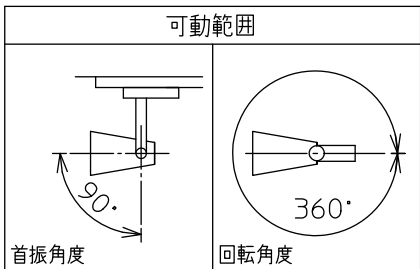

姿図

ルミライン (配線ダクト) 別売

△ ダクトレールの壁面取付について

- ダクトレールを壁面に取付ける場合は下記の制限があります。厳守の上、ご使用ください。(電気設備技術基準解釈第165条)
- 直付専用型のダクトレールをご使用ください。
 - 人が容易に触れるおそれのない場所(床面から1.8m超)に取付けてください。
 - 必ず横向きでご使用ください。
 - 突起部が下になるように取付けてください。
 - 必ずダクトレールカバーを付けて、塵埃の侵入を防いでください。

定格光束	510Lm
LED照明器具の固有エネルギー消費効率	58.6Lm/W
LED光源寿命	40000時間

				機能	一般用	特記事項
7				取付場所	屋内 ルミライン取付専用	1/2照度角 50° 制御レンズ付 調光可能 1%~100% LED専用調光器別売
6	カバー	アクリル	乳白(マット)	電源接続	ルミライン用プラグ	
5	反射板	アルミ	鏡面(デジタルカット)	消費電力	8.7W 定格電圧 100V	スイッチ無し
4	制御レンズ	ポリカーボネート	透明	電気容量	9VA	
3	本体	アルミダイカスト	黒塗装	LED付 交換不可	LED8.7W 演色性 Ra83 温白色(3500K)	
2	アーム	アルミダイカスト	黒塗装			
1	プラグ	ポリカーボネート	黒	器具重量	約 0.5kg	①