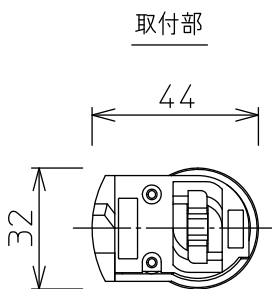

姿図

ルミライン (配線ダクト) 別売

△ ダクトレールの壁面取付について

- ダクトレールを壁面に取付ける場合は下記の制限があります。厳守の上、ご使用ください。(電気設備技術基準解釈第165条)
- 直付専用型のダクトレールをご使用ください。
 - 人が容易に触れるおそれのない場所(床面から1.8m超)に取付けてください。
 - 必ず横向きでご使用ください。
 - 突起部が下になるように取付けてください。
 - 必ずダクトレールカバーを付けて、塵埃の侵入を防いでください。

定格光束	510Lm
LED照明器具の固有エネルギー消費効率	58.6Lm/W
LED光源寿命	40000時間

				機能	一般用	特記事項
7				取付場所	屋内 ルミライン取付専用	1/2照度角 50° 制御レンズ付 調光可能 1%~100% LED専用調光器別売
6	カバー	アクリル	乳白(マット)	電源接続	ルミライン用プラグ	
5	反射板	アルミ	鏡面(デジタルカット)	消費電力	8.7W 定格電圧 100V	スイッチ無し
4	制御レンズ	ポリカーボネート	透明	電気容量	9VA	
3	本体	アルミダイカスト	黒塗装	LED付 交換不可	LED8.7W 演色性 Ra83 温白色(3500K)	
2	アーム	アルミダイカスト	黒塗装			
1	プラグ	ポリカーボネート	黒	器具重量	約 0.5kg	①