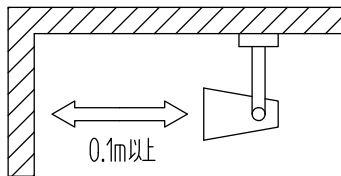

姿図

ルミライン (配線ダクト) 別売

△ ダクトレールの壁面取付について

- ダクトレールを壁面に取付ける場合は下記の制限があります。厳守の上、ご使用ください。(電気設備技術基準解釈第165条)
- 直付専用型のダクトレールをご使用ください。
 - 人が容易に触れるおそれのない場所(床面から1.8m超)に取付けてください。
 - 必ず横向きでご使用ください。
 - 突起部が下になるように取付けてください。
 - 必ずダクトレールカバーを付けて、塵埃の侵入を防いでください。

定格光束	510Lm
LED照明器具の固有エネルギー消費効率	58.6Lm/W
LED光源寿命	40000時間

				機能	一般用	特記事項
7				取付場所	屋内 ルミライン取付専用	1/2照度角 50° 制御レンズ付 調光可能 1%~100% LED専用調光器別売
6	カバー	アクリル	乳白(マット)	電源接続	ルミライン用プラグ	
5	反射板	アルミ	鏡面(デジタルカット)	消費電力	8.7W 定格電圧 100V	スイッチ無し
4	制御レンズ	ポリカーボネート	透明	電気容量	9VA	
3	本体	アルミダイカスト	黒塗装	LED付 交換不可	LED8.7W 演色性 Ra83 温白色(3500K)	
2	アーム	アルミダイカスト	黒塗装			
1	プラグ	ポリカーボネート	黒	器具重量	約 0.5kg	①