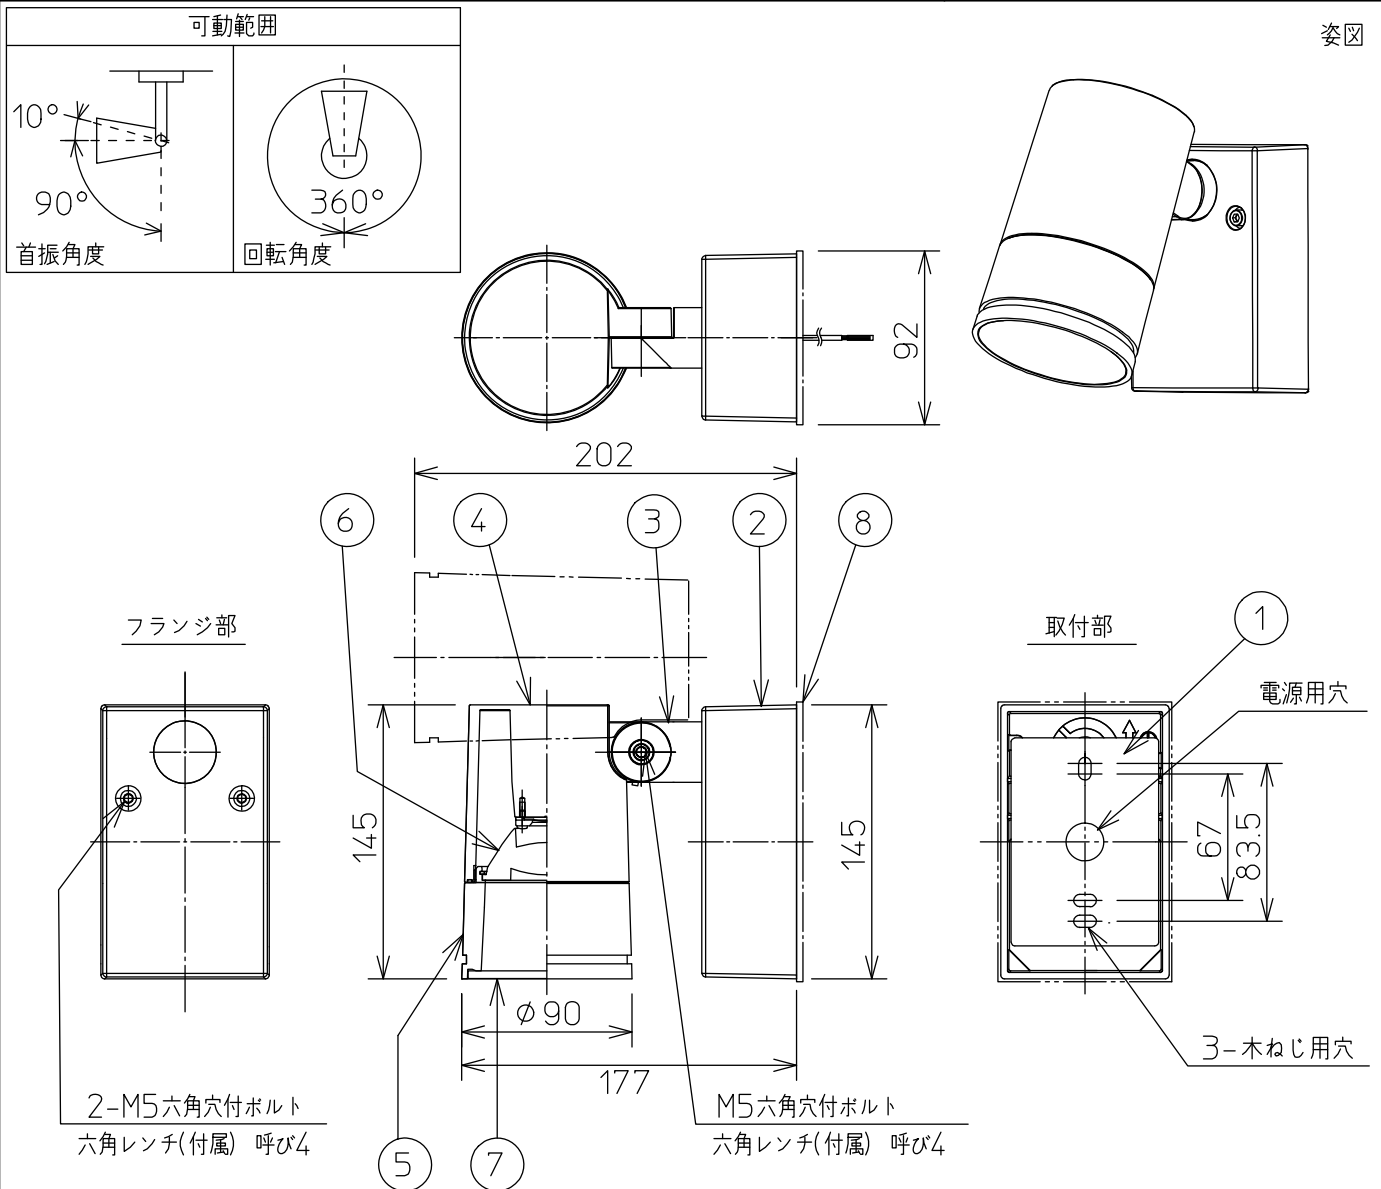

姿図

### 安全に関するご注意

- この器具は、一般通常環境の屋外防雨形天井付・壁付・床付兼用器具です。一般通常環境以外の所、浴室、サウナ風呂、湿気の多い所では使用しないでください。落下・感電・火災の原因になります。
- 電源電圧は、定格電圧±6%内でご使用ください。感電・火災の原因になります。
- 器具の取付面は、ベースパッキンの大きさ以上の平らな面に仕上げてください。感電・火災の原因になります。
- この器具は木ねじ取付専用器具です。必ず木ねじ(2本)で補強材のある位置に取付けてください。落下の原因になります。

定格光束	1740Lm
LED照明器具の固有エネルギー消費効率	62.1Lm/W
LED光源寿命	40000時間

8	ベースパッキン	シリコンゴム	黒	機能	防雨用	特記事項 1/2照度角19° 調光可能(1%~100%) LED専用調光器別売 フード別売(DP-40780) 傾斜天井にも取付可能
7	前面ガラス	強化ガラス	透明	取付場所	屋外 天井付・壁付・床付兼用	
6	レンズ	ポリカーボネート	透明	電源接続	口出し線	
5	前面カバー	アルミダイカスト	シルバーサテン塗装	消費電力	28 W 定格電圧 100 V	
4	本体	アルミダイカスト	シルバーサテン塗装	電気容量	27 VA	スイッチ無し
3	アーム	アルミダイカスト	シルバーサテン塗装	LED	LED 28W	
2	フランジ	アルミダイカスト	シルバーサテン塗装	付	演色性 Ra83	
1	取付座	ステンレス		交換不可	電球色(2700K)	
No.	部品名	材質	備考	器具重量	約 1.9 kg	峠田 植田 ①