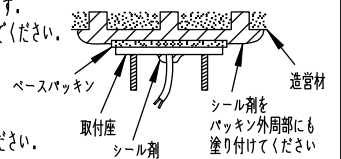

### 安全に関するご注意

- この器具は、一般通常環境の屋外防雨形天井付・壁付・床付兼用器具です。一般通常環境以外の所、浴室、サウナ風呂、湿気の多い所では使用しないでください。落下・感電・火災の原因になります。
- 電源電圧は、定格電圧±6%内でご使用ください。感電・火災の原因になります。
- 器具の取付面は、ベースパッキンの大きさ以上の平らな面に仕上げてください。感電・火災の原因になります。
- この器具は木ねじ取付専用器具です。必ず木ねじ(2本)で補強材のある位置に取付けてください。落下の原因になります。

定格光束	1740Lm
LED照明器具の固有エネルギー消費効率	62.1Lm/W
LED光源寿命	40000時間

8	ベースパッキン	シリコンゴム	黒	機能	防雨用	特記事項 1/2照度角19° 調光可能(1%~100%) LED専用調光器別売 フード別売(DP-40780) 傾斜天井にも取付可能
7	前面ガラス	強化ガラス	透明	取付場所	屋外 天井付・壁付・床付兼用	
6	レンズ	ポリカーボネート	透明	電源接続	口出し線	
5	前面カバー	アルミダイカスト	シルバーサテン塗装	消費電力	28 W 定格電圧 100 V	
4	本体	アルミダイカスト	シルバーサテン塗装	電気容量	27 VA	スイッチ無し
3	アーム	アルミダイカスト	シルバーサテン塗装	LED	LED 28W	
2	フランジ	アルミダイカスト	シルバーサテン塗装	付	演色性 Ra83	
1	取付座	ステンレス		交換不可	電球色(2700K)	
No.	部品名	材質	備考	器具重量	約 1.9 kg	峠田 植田 ①