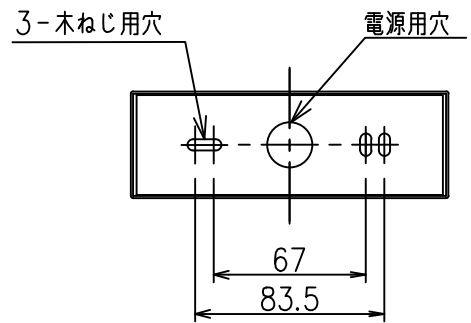

姿図

取付部

定格光束	365Lm
LED照明器具の固有エネルギー消費効率	59.8Lm/W
LEDモジュール寿命	40000時間

▲安全に関するご注意

- この器具は、一般通常環境の屋内天井直付壁面取付兼用器具です。一般通常環境外の所、天井面、傾斜天井、屋外、浴室、サウナ風呂、湿気の多い所、水気のかかる所、床面では使用しないでください。落下・感電・火災の原因になります。
- 電源電圧は、定格電圧±6%内でご使用ください。感電・火災の原因になります。
- この器具は木ねじ取付専用器具です。必ず木ねじ（2本）で補強材のある位置に取付けて下さい。落下の原因になります。

				機能	一般用	特記事項	
7				取付場所	屋内 壁付専用	上向付・下向付兼用 密閉型	
6				電源接続	端子台	拡散パネル付	
5				消費電力	6.1 W	定格電圧	100 V
4				電気容量	11 VA	カバーパネ式 調光可能 1%~100% 専用の別売調光器をご使用下さい	
3				LED 付 交換不可	LED 6.1W 演色性 Ra83 電球色 (2700K)		スイッチ無し
2	カバー	アクリル	乳白(マット)				
1	本体	鋼板	白塗装				
No.	部品名	材質	備考	器具重量	約	0.9 kg	峠田 飯塚 ①