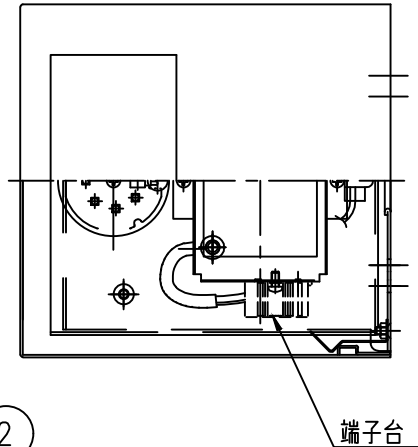

姿図

取付部

定格光束	365Lm
LED照明器具の固有エネルギー消費効率	59.8Lm/W
LEDモジュール寿命	40000時間

▲安全に関するご注意

- この器具は、一般通常環境の屋内天井直付壁面取付兼用器具です。一般通常環境外の所、天井面、傾斜天井、屋外、浴室、サウナ風呂、湿気の多い所、水気のかかる所、床面では使用しないでください。落下・感電・火災の原因になります。
- 電源電圧は、定格電圧±6%内でご使用ください。感電・火災の原因になります。
- この器具は木ねじ取付専用器具です。必ず木ねじ（2本）で補強材のある位置に取付けて下さい。落下の原因になります。

				機能	一般用	特記事項	
7				取付場所	屋内 壁付専用	上向付・下向付兼用 密閉型	
6				電源接続	端子台	拡散パネル付	
5				消費電力	6.1 W	定格電圧	100 V
4				電気容量	11 VA	カバーパネ式 調光可能 1%~100% 専用の別売調光器をご使用下さい	
3				LED 付 交換不可	LED 6.1W 演色性 Ra83 電球色 (2700K)		スイッチ無し
2	カバー	アクリル	乳白(マット)				
1	本体	鋼板	白塗装				
No.	部品名	材質	備考	器具重量	約	0.9 kg	峠田 飯塚 ①