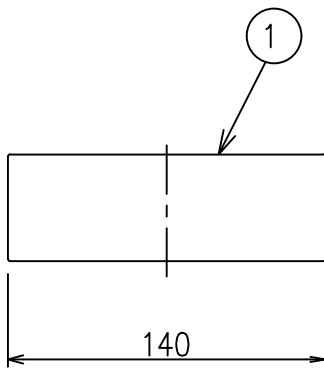

姿図

取付部

定格光束	365Lm
LED照明器具の固有エネルギー消費効率	59.8Lm/W
LEDモジュール寿命	40000時間

▲安全に関するご注意

- この器具は、一般通常環境の屋内天井直付壁面取付兼用器具です。一般通常環境外の所、天井面、傾斜天井、屋外、浴室、サウナ風呂、湿気の多い所、水気のかかる所、床面では使用しないでください。落下・感電・火災の原因になります。
- 電源電圧は、定格電圧±6%内でご使用ください。感電・火災の原因になります。
- この器具は木ねじ取付専用器具です。必ず木ねじ（2本）で補強材のある位置に取付けて下さい。落下の原因になります。

				機能	一般用	特記事項	
7				取付場所	屋内 壁付専用	上向付・下向付兼用 密閉型	
6				電源接続	端子台	拡散パネル付	
5				消費電力	6.1 W	定格電圧	100 V
4				電気容量	11 VA	カバーパネ式 調光可能 1%~100% 専用の別売調光器をご使用下さい	
3				LED 付 交換不可	LED 6.1W 演色性 Ra83 電球色 (2700K)		スイッチ無し
2	カバー	アクリル	乳白(マット)				
1	本体	鋼板	白塗装				
No.	部品名	材質	備考	器具重量	約	0.9 kg	峠田 飯塚 ①