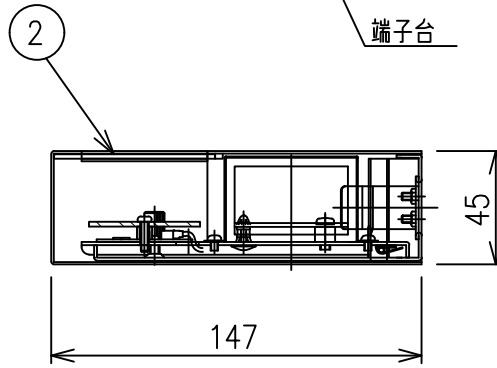

姿図

取付部

定格光束	365Lm
LED照明器具の固有エネルギー消費効率	59.8Lm/W
LEDモジュール寿命	40000時間

▲安全に関するご注意

- この器具は、一般通常環境の屋内天井直付壁面取付兼用器具です。一般通常環境外の所、天井面、傾斜天井、屋外、浴室、サウナ風呂、湿気の多い所、水気のかかる所、床面では使用しないでください。落下・感電・火災の原因になります。
- 電源電圧は、定格電圧±6%内でご使用ください。感電・火災の原因になります。
- この器具は木ねじ取付専用器具です。必ず木ねじ（2本）で補強材のある位置に取付けて下さい。落下の原因になります。

				機能	一般用	特記事項	
7				取付場所	屋内 壁付専用	上向付・下向付兼用 密閉型	
6				電源接続	端子台	拡散パネル付	
5				消費電力	6.1 W	定格電圧	100 V
4				電気容量	11 VA	カバーパネ式 調光可能 1%~100% 専用の別売調光器をご使用下さい	
3				LED 付 交換不可	LED 6.1W 演色性 Ra83 電球色 (2700K)		スイッチ無し
2	カバー	アクリル	乳白(マット)				
1	本体	鋼板	白塗装				
No.	部品名	材質	備考	器具重量	約	0.9 kg	峠田 飯塚 ①