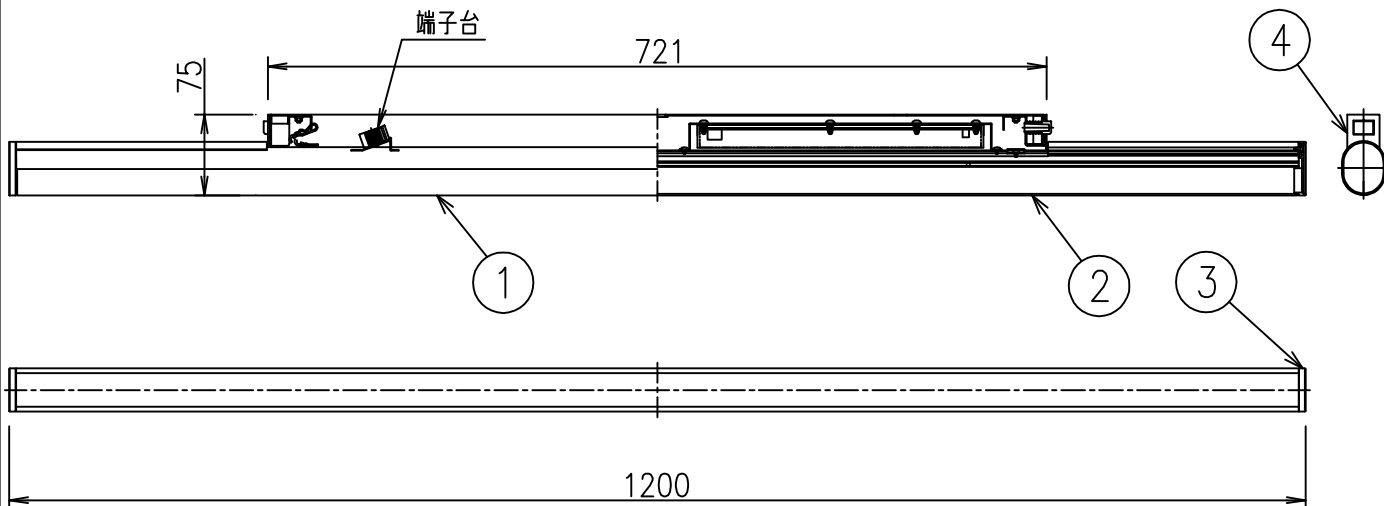

最小施工寸法

天井取付時、コーニス・埋込みで使用する
場合、左記空間寸法が必要です。

姿図

⚠ 安全に関するご注意

- この器具は、一般通常環境の屋内天井・壁付兼用器具です。下記の場所では使用しないでください。火災・感電・落下の原因になります。
屋外、強度の無い天井・壁、周囲温度が-5℃~35℃以外の場所、サウナや業務用浴室など高温多湿になる場所や結露の恐れがある場所、さん、格子のある天井、油煙の有る場所。
- この器具は木ねじ取付専用器具です。必ず木ねじ(3本)で補強材のある位置に取付けて下さい。落下の原因になります。
- 電源電圧は、定格電圧±6%内でご使用下さい。感電・火災の原因になります。

使用上のご注意

- LEDにはバラツキがあり、同一型番であっても発光色・明るさ・点灯までの時間が異なる場合があります。

定格光束	4000 lm
LED照明器具の固有エネルギー消費効率	108.1 lm/W
LED光源寿命	40000時間

No.	部品名	材質	備考	機能	一般用	特記事項
7				取付場所	屋内 天井付・壁付兼用	特記事項 壁付(縦長付・横長付)兼用 調光可能(1%~100%) LED専用調光器別売 シーンコントロール別売
6				電源接続	端子台	
5				消費電力	37 W 定格電圧 100 V	
4	フランジ	鋼板	白塗装	電気容量	38VA	
3	サイドパネル	アクリル	乳白	LED付 交換不可	LED 37W 演色性 Ra83 温白色(3500K)	スイッチ無し
2	カバー	アクリル型材	乳白			
1	本体	アルミ型材	白アルマイト			
No.	部品名	材質	備考	器具重量	約 2.0 kg	峠田 藤山 ③