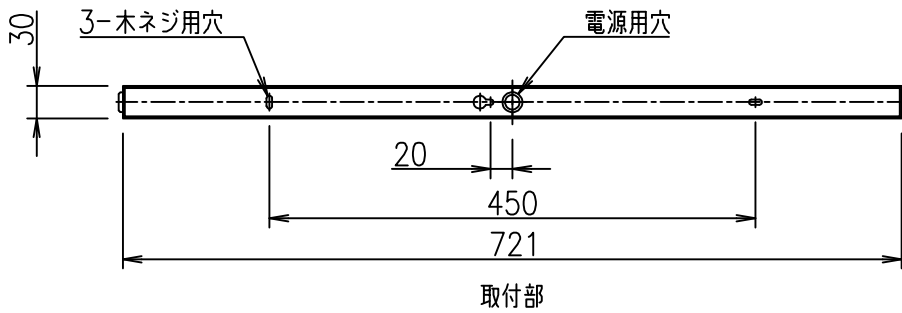

最小施工寸法

天井取付時、コーニス・埋込みで使用する
場合、左記空間寸法が必要です。

姿図

⚠ 安全に関するご注意

- この器具は、一般通常環境の屋内天井・壁付兼用器具です。下記の場所では使用しないでください。火災・感電・落下の原因になります。
屋外、強度の無い天井・壁、周囲温度が-5℃~35℃以外の場所、サウナや業務用浴室など高温多湿になる場所や結露の恐れがある場所、さん、格子のある天井、油煙の有る場所。
- この器具は木ねじ取付専用器具です。必ず木ねじ(3本)で補強材のある位置に取付けて下さい。落下の原因になります。
- 電源電圧は、定格電圧±6%内でご使用下さい。感電・火災の原因になります。

使用上のご注意

- LEDにはバラツキがあり、同一型番であっても発光色・明るさ・点灯までの時間が異なる場合があります。

定格光束	4000 lm
LED照明器具の固有エネルギー消費効率	108.1 lm/W
LED光源寿命	40000時間

No.	部品名	材質	備考	機能	一般用	特記事項
7				取付場所	屋内 天井付・壁付兼用	特記事項 壁付(縦長付・横長付)兼用 調光可能(1%~100%) LED専用調光器別売 シーンコントロール別売
6				電源接続	端子台	
5				消費電力	37 W 定格電圧 100 V	
4	フランジ	鋼板	白塗装	電気容量	38VA	
3	サイドパネル	アクリル	乳白	LED付 交換不可	LED 37W 演色性 Ra83 温白色(3500K)	スイッチ無し
2	カバー	アクリル型材	乳白			
1	本体	アルミ型材	白アルマイト			
No.	部品名	材質	備考	器具重量	約 2.0 kg	峠田 藤山 ③