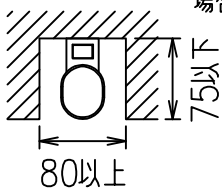

最小施工寸法

天井取付時、コーニス・埋込みで使用する
場合、左記空間寸法が必要です。

姿図

⚠ 安全に関するご注意

- この器具は、一般通常環境の屋内天井・壁付兼用器具です。下記の場所では使用しないでください。火災・感電・落下の原因になります。
屋外、強度の無い天井・壁、周囲温度が-5℃~35℃以外の場所、サウナや業務用浴室など高温多湿になる場所や結露の恐れがある場所、さん、格子のある天井、油煙の有る場所。
- この器具は木ねじ取付専用器具です。必ず木ねじ(3本)で補強材のある位置に取付けて下さい。落下の原因になります。
- 電源電圧は、定格電圧±6%内でご使用下さい。感電・火災の原因になります。

使用上のご注意

- LEDにはバラツキがあり、同一型番であっても発光色・明るさ・点灯までの時間が異なる場合があります。

定格光束	4000 lm
LED照明器具の固有エネルギー消費効率	108.1 lm/W
LED光源寿命	40000時間

No.	部品名	材質	備考	機能	一般用	特記事項
7				取付場所	屋内 天井付・壁付兼用	特記事項 壁付(縦長付・横長付)兼用 調光可能(1%~100%) LED専用調光器別売 シーンコントロール別売
6				電源接続	端子台	
5				消費電力	37 W 定格電圧 100 V	
4	フランジ	鋼板	白塗装	電気容量	38VA	
3	サイドパネル	アクリル	乳白	LED付 交換不可	LED 37W 演色性 Ra83 温白色(3500K)	スイッチ無し
2	カバー	アクリル型材	乳白			
1	本体	アルミ型材	白アルマイト			
No.	部品名	材質	備考	器具重量	約 2.0 kg	峠田 藤山 ③