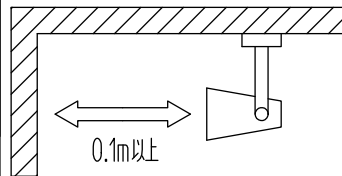

定格光束	710Lm
LED照明器具の固有エネルギー消費効率	81.6Lm/W
LED光源寿命	40000時間

No.	部品名	材質	備考	機能	一般用	特記事項
7				取付場所	屋内 天井付・壁付兼用	1/2照度角 30° 制御レンズ付 調光可能 1%~100% LED専用調光器別売
6	カバー	アクリル	透明	電源接続	端子台	
5	反射板	アルミ	鏡面(デジタルカット)	消費電力	8.7W 定格電圧 100V	スイッチ無し
4	制御レンズ	ポリカーボネート	透明	電気容量	9VA	
3	本体	アルミダイカスト	白塗装	LED付 交換不可	LED8.7W 演色性 Ra83 昼白色(5000K)	
2	アーム	アルミダイカスト	白塗装			
1	フランジ	アルミダイカスト	白塗装	器具重量	約 0.6kg	①