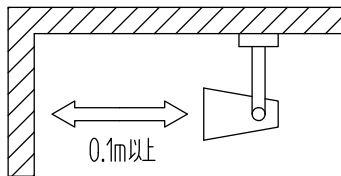

△ 安全に関するご注意

- この器具は、一般通常環境の屋内配線ダクト取付専用器具です。一般通常環境以外の所、屋外、浴室、サウナ風呂、湿気の多い所、水気のかかる所、床面では使用しないでください。落下・感電・火災の原因になります。
- 電源電圧は、定格電圧±6%内でご使用ください。感電・火災の原因になります。
- 被照射面までの距離は器具本体表示または説明書に従って0.1m以上離して施工してください。被照射物の変質、変色または火災の原因になります。