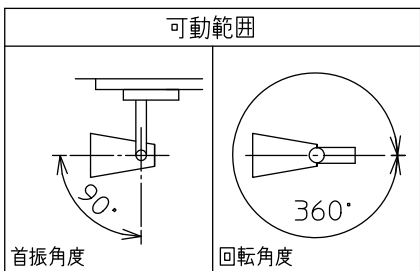

姿図

ルミライン (配線ダクト) 別売

△ ダクトレールの壁面取付について

- ダクトレールを壁面に取付ける場合は下記の制限があります。厳守の上、ご使用ください。(電気設備技術基準解釈第165条)
- 直付専用型のダクトレールをご使用ください。
 - 人が容易に触れるおそれのない場所(床面から1.8m超)に取付けてください。
 - 必ず横向きでご使用ください。
 - 突起部が下になるように取付けてください。
 - 必ずダクトレールカバーを付けて、塵埃の侵入を防いでください。

定格光束	580Lm
LED照明器具の固有エネルギー消費効率	66.6Lm/W
LED光源寿命	40000時間

				機能	一般用	特記事項
7				取付場所	屋内 ルミライン取付専用	1/2照度角 50° 制御レンズ付 調光可能 1%~100% LED専用調光器別売
6	カバー	アクリル	乳白(マット)	電源接続	ルミライン用プラグ	
5	反射板	アルミ	鏡面(デジタルカット)	消費電力	8.7W 定格電圧 100V	スイッチ無し
4	制御レンズ	ポリカーボネート	透明	電気容量	9VA	
3	本体	アルミダイカスト	白塗装	LED付 交換不可	LED8.7W 演色性 Ra83 温白色(3500K)	
2	アーム	アルミダイカスト	白塗装			
1	プラグ	ポリカーボネート	白	器具重量	約 0.5kg	①