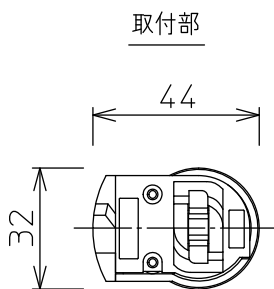

姿図

ルミライン (配線ダクト) 別売

△ ダクトレールの壁面取付について

- ダクトレールを壁面に取付ける場合は下記の制限があります。厳守の上、ご使用ください。(電気設備技術基準解釈第165条)
- 直付専用型のダクトレールをご使用ください。
 - 人が容易に触れるおそれのない場所(床面から1.8m超)に取付けてください。
 - 必ず横向きでご使用ください。
 - 突起部が下になるように取付けてください。
 - 必ずダクトレールカバーを付けて、塵埃の侵入を防いでください。

定格光束	580Lm
LED照明器具の固有エネルギー消費効率	66.6Lm/W
LED光源寿命	40000時間

				機能	一般用	特記事項
7				取付場所	屋内 ルミライン取付専用	1/2照度角 50° 制御レンズ付 調光可能 1%~100% LED専用調光器別売
6	カバー	アクリル	乳白(マット)	電源接続	ルミライン用プラグ	
5	反射板	アルミ	鏡面(デジタルカット)	消費電力	8.7W 定格電圧 100V	スイッチ無し
4	制御レンズ	ポリカーボネート	透明	電気容量	9VA	
3	本体	アルミダイカスト	白塗装	LED付 交換不可	LED8.7W 演色性 Ra83 温白色(3500K)	
2	アーム	アルミダイカスト	白塗装			
1	プラグ	ポリカーボネート	白	器具重量	約 0.5kg	①