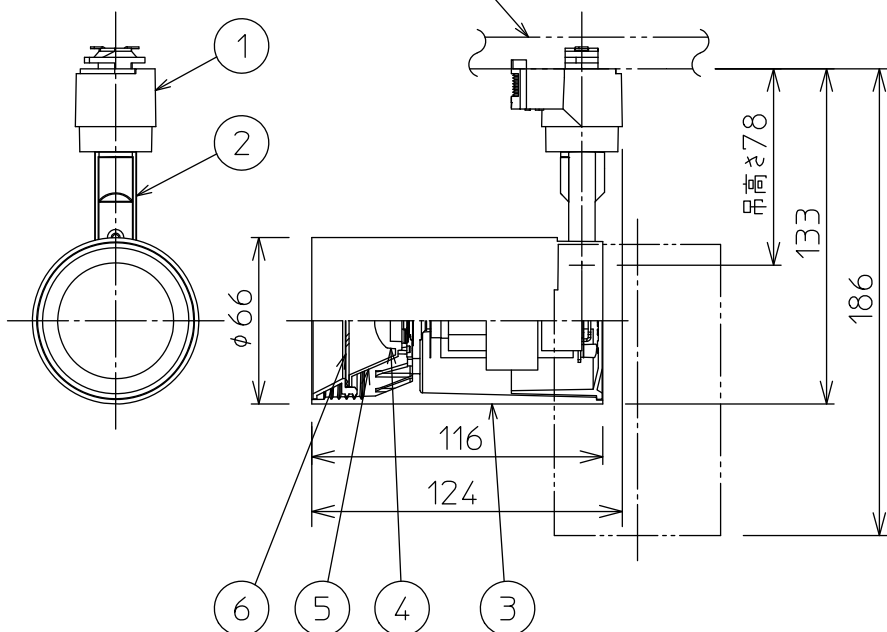

姿図

ルミライン (配線ダクト) 別売

△ ダクトレールの壁面取付について

- ダクトレールを壁面に取付ける場合は下記の制限があります。厳守の上、ご使用ください。(電気設備技術基準解釈第165条)
- 直付専用型のダクトレールをご使用ください。
 - 人が容易に触れるおそれのない場所(床面から1.8m超)に取付けてください。
 - 必ず横向きでご使用ください。
 - 突起部が下になるように取付けてください。
 - 必ずダクトレールカバーを付けて、塵埃の侵入を防いでください。

△ 安全に関するご注意

- この器具は、一般通常環境の屋内配線ダクト取付専用器具です。一般通常環境以外の所、屋外、浴室、サウナ風呂、湿気の多い所、水気のかかる所、床面では使用しないでください。落下・感電・火災の原因になります。
- 電源電圧は、定格電圧±6%内でご使用ください。感電・火災の原因になります。
- 被照射面までの距離は器具本体表示または説明書に従って0.1m以上離して施工してください。被照射物の変質、変色または火災の原因になります。

定格光束	580Lm
LED照明器具の固有エネルギー消費効率	66.6Lm/W
LED光源寿命	40000時間

				機能	一般用	特記事項
7				取付場所	屋内 ルミライン取付専用	1/2照度角 50° 制御レンズ付 調光可能 1%~100% LED専用調光器別売
6	カバー	アクリル	乳白(マット)	電源接続	ルミライン用プラグ	
5	反射板	アルミ	鏡面(デジタルカット)	消費電力	8.7W 定格電圧 100V	スイッチ無し
4	制御レンズ	ポリカーボネート	透明	電気容量	9VA	
3	本体	アルミダイカスト	白塗装	LED付 交換不可	LED8.7W 演色性 Ra83 温白色(3500K)	
2	アーム	アルミダイカスト	白塗装			
1	プラグ	ポリカーボネート	白	器具重量	約 0.5kg	①