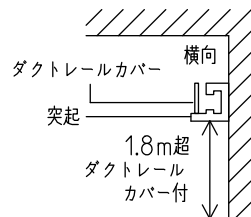

姿図

ルミライン (配線ダクト) 別売

△ ダクトレールの壁面取付について

- ダクトレールを壁面に取付ける場合は下記の制限があります。厳守の上、ご使用ください。(電気設備技術基準解釈第165条)
- 直付専用型のダクトレールをご使用ください。
 - 人が容易に触れるおそれのない場所(床面から1.8m超)に取付けてください。
 - 必ず横向きでご使用ください。
 - 突起部が下になるように取付けてください。
 - 必ずダクトレールカバーを付けて、塵埃の侵入を防いでください。

定格光束	580Lm
LED照明器具の固有エネルギー消費効率	66.6Lm/W
LED光源寿命	40000時間

				機能	一般用	特記事項
7				取付場所	屋内 ルミライン取付専用	1/2照度角 50° 制御レンズ付 調光可能 1%~100% LED専用調光器別売
6	カバー	アクリル	乳白(マット)	電源接続	ルミライン用プラグ	
5	反射板	アルミ	鏡面(デジタルカット)	消費電力	8.7W 定格電圧 100V	スイッチ無し
4	制御レンズ	ポリカーボネート	透明	電気容量	9VA	
3	本体	アルミダイカスト	白塗装	LED付 交換不可	LED8.7W 演色性 Ra83 温白色(3500K)	
2	アーム	アルミダイカスト	白塗装			
1	プラグ	ポリカーボネート	白	器具重量	約 0.5kg	①