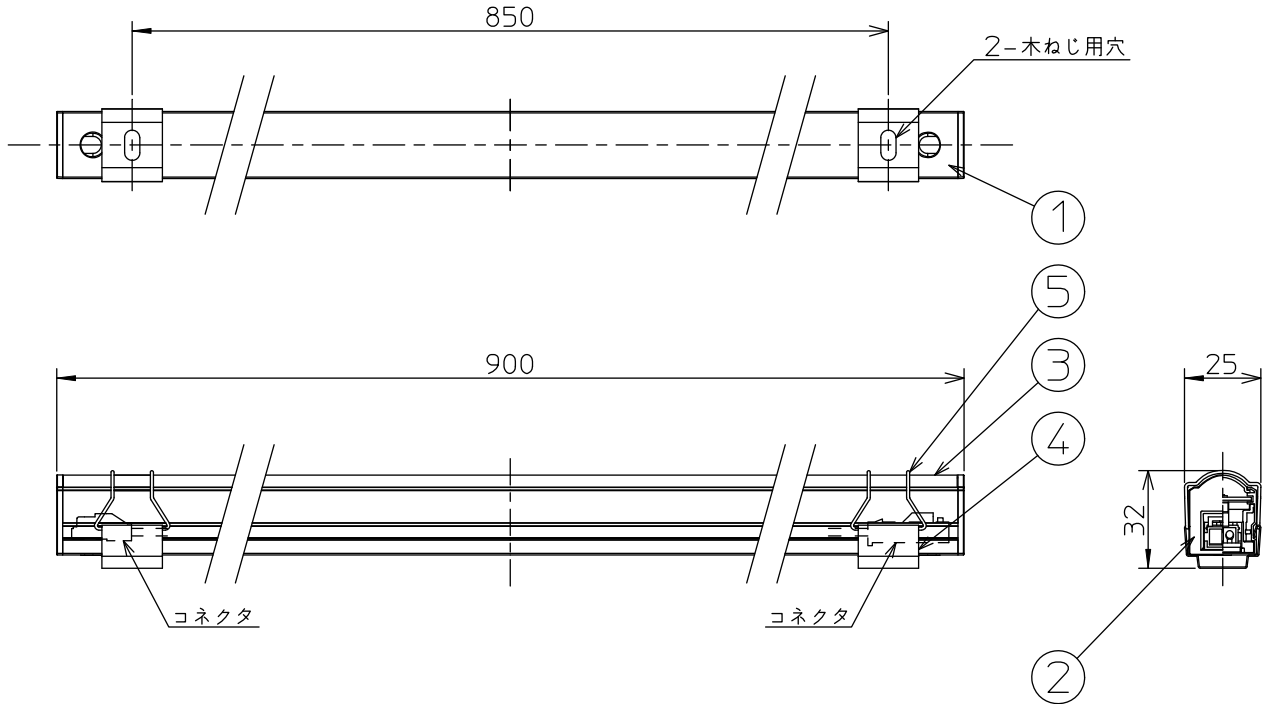

最小施工寸法 下記寸法は温度性能を満たすために必要な最小寸法です。
光の広がりをご考慮した寸法ではありません。
施工の際は器具取付けが容易に行えるようにご配慮ください。

姿図

※コネクタ結線後は、必ずコネクタを器具内に収納しご使用ください。

⚠ 安全に関するご注意

- この器具は、一般通常環境の屋内天井直付・壁付・床付兼用器具です。一般通常環境以外の所、屋外、浴室、サウナ風呂、湿気の多いところ、水気のかかる所では使用しないでください。落下・感電・火災の原因になります。
- 電源電圧は、定格電圧±6%内でご使用下さい。感電・火災の原因になります。
- この器具は、木ねじ取付専用器具です。必ず木ねじ(2本)で補強材のある位置に取付けてください。落下の原因になります。

定格光束	1530Lm
LED照明器具の固有エネルギー消費効率	117.6Lm/W
LED光源寿命	40000時間

No.	部品名	材質	備考	機能	一般用	特記事項
7				取付場所	屋内 天井付壁付床付兼用	1/2照度角 70° -60° 縦長付・横長付兼用 最大連結数16台まで 調光器併用不可 電源接続時には必ず電源入力ボックス(LZA-92380)が必要です。 1回路に1台お求めください。 延長ケーブル別売(LZA-92381) ※延長ケーブル同士の接続不可 ※延長ケーブル長さ別注対応可
6				電源接続	コネクタ	
5	落下防止バネ	鋼線		消費電力	13 W 定格電圧 100V	
4	取付板	ステンレス		電気容量	21 VA	
3	カバー	ポリカーボネート	乳白	LED付 交換不可	LED13W 演色性 Ra83 温白色(3500K)	スイッチ無し
2	側板	ポリカーボネート	白色			
1	本体	アルミ型材	シルバーアルマイト			
No.	部品名	材質	備考	器具重量	約 0.3 kg	谷口 大瀧 (4)