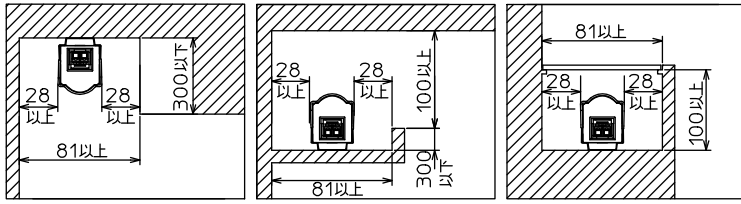

最小施工寸法 下記寸法は温度性能を満たすために必要な最小寸法です。
光の広がりをご考慮した寸法ではありません。
施工の際は器具取付けが容易に行えるようにご配慮ください。

姿図

※コネクタ結線後は、必ずコネクタを器具内に収納しご使用ください。

⚠ 安全に関するご注意

- この器具は、一般通常環境の屋内天井直付・壁付・床付兼用器具です。一般通常環境以外の所、屋外、浴室、サウナ風呂、湿気の多いところ、水気のかかる所では使用しないでください。落下・感電・火災の原因になります。
- 電源電圧は、定格電圧±6%内でご使用下さい。感電・火災の原因になります。
- この器具は、木ねじ取付専用器具です。必ず木ねじ(2本)で補強材のある位置に取付けてください。落下の原因になります。

定格光束	1530Lm
LED照明器具の固有エネルギー消費効率	117.6Lm/W
LED光源寿命	40000時間

No.	部品名	材質	備考	機能	一般用	特記事項
7				取付場所	屋内 天井付壁付床付兼用	1/2照度角 70° -60° 縦長付・横長付兼用 最大連結数16台まで 調光器併用不可 電源接続時には必ず電源入力ボックス(LZA-92380)が必要です。 1回路に1台お求めください。 延長ケーブル別売(LZA-92381) ※延長ケーブル同士の接続不可 ※延長ケーブル長さ別注対応可
6				電源接続	コネクタ	
5	落下防止バネ	鋼線		消費電力	13 W 定格電圧 100V	
4	取付板	ステンレス		電気容量	21 VA	
3	カバー	ポリカーボネート	乳白	LED付 交換不可	LED13W 演色性 Ra83 温白色(3500K)	スイッチ無し
2	側板	ポリカーボネート	白色			
1	本体	アルミ型材	シルバーアルマイト			
No.	部品名	材質	備考	器具重量	約 0.3 kg	谷口 大瀧 (4)